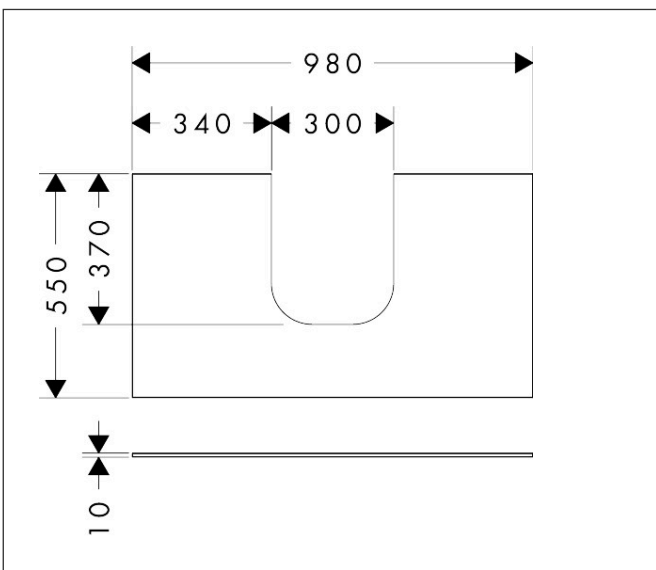

Merk	hansgrohe
Artikelnaam	<b>Xevolos E</b> console 980/550 met uitsparing in het midden voor inbouw wastafel geslepen
Art.nr.	54209700
Oppervlakte	mat wit
Netto prijs	367,95 EUR

## Kenmerken

- materiaal: vezelplaat van gemiddelde dichtheid (MDF)
- oppervlaktmateriaal: lak
- SmoothSurface: glad en effen voor een geweldig gevoel
- AntiFingerprint: oplossing tegen vingerafdrukken
- MoistureProof: duurzaam materiaal dat lang mooi blijft
- aantal wastafeluitsparingen: 1
- wastafeluitsparing: gecentreerd
- kracht van het materiaal: 10 mm
- met uitsparing voor geslepen opzetwastafel
- geslepen opzetwastafel en badkamermeubel moeten apart worden besteld
- ruimtebesparende sifon wordt geleverd met badkamermeubel
- console kan alleen samen met badmeubel voor console worden gemonteerd

## Maat tekeningen

## Certificaat

Merk	hansgrohe
Artikelnaam	<b>Xevolos E</b> console 980/550 met uitsparing in het midden voor inbouwwastafel geslepen
Art.nr.	54209700
Oppervlakte	mat wit
Netto prijs	367,95 EUR