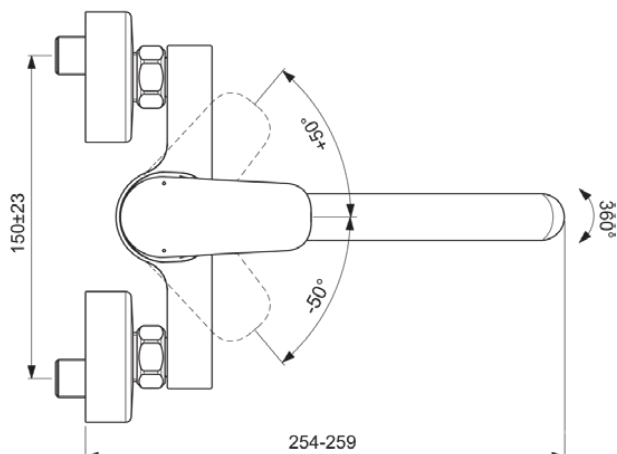

CERAFLEX

B1730AA

CERAFLEX | Keukenwandmengkraan 197x259x160 mm, 242 mm sprong uitloop in chroom afwerking, 17 l/min (3 bar) | Verborgen straalregelaar, Click technologie, EPD, FirmaFlow, SmartShine

Afbeelding & technische tekening

Algemene informatie

Productcategorie:	Keukenmengkranen
Producttype:	Keukenwandmengkraan
Merk:	Ideal Standard
Collectie:	CERAFLEX
Ontwerper:	Artefakt
Colour:	AA - Chroom
Afwerking van het oppervlak:	glanzend
Hoogte (mm):	160
Breedte (mm):	197
Lengte / sprong (mm):	254 - 259
Bevestigingswijze:	S-koppelingen
Nettogewicht (kg):	1.56
EAN-code:	3800861056041

Normen:	EN 248 DIN 4109 EN 817
Naam van het KIWA-certificaat:	K99067
Naam van het BGCC-certificaat:	14-NURVSPSRB-4110

Product specificaties

Aantal rozetten:	2
Aantal grepen:	1
BlueStart technologie:	Nee
Kleurcode:	AA
Kleuromschrijving:	chroom
Cool Body Technologie:	Nee
Afsluitbare S-koppelingen:	Nee
FirmaFlow mengpatroon:	Ja
Positie greep:	Bovenkant
Materiaal:	Metaal

CERAFLEX

B1730AA

CERAFLEX | Keukenwandmengkraan 197x259x160 mm, 242 mm sprong uitloop in chroom afwerking, 17 l/min (3 bar) | Verborgen straalregelaar, Click technologie, EPD, FirmaFlow, SmartShine

Product specificaties