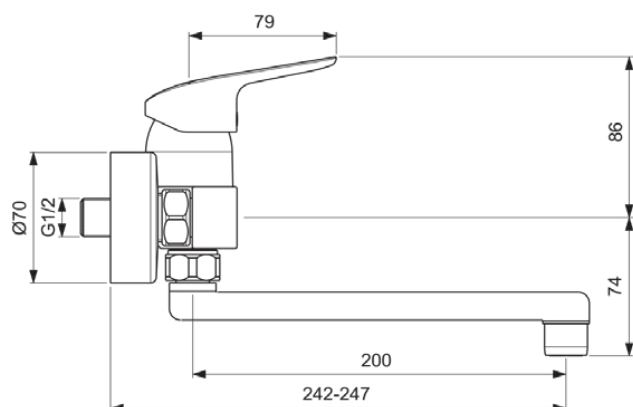

CERAFLEX

B1730AA

CERAFLEX | Keukenwandmengkraan 197x259x160 mm, 242 mm sprong uitloop in chroom afwerking, 17 l/min (3 bar) | Verborgen straalregelaar, Click technologie, EPD, FirmaFlow, SmartShine

Afbeelding & technische tekening

Algemene informatie

Productcategorie:	Keukenmengkranen
Producttype:	Keukenwandmengkraan
Merk:	Ideal Standard
Collectie:	CERAFLEX
Ontwerper:	Artefakt
Colour:	AA - Chroom
Afwerking van het oppervlak:	glanzend
Hoogte (mm):	160
Breedte (mm):	197
Lengte / sprong (mm):	254 - 259
Bevestigingswijze:	S-koppelingen
Nettogewicht (kg):	1.56
EAN-code:	3800861056041

Normen:	EN 248 DIN 4109 EN 817
Naam van het KIWA-certificaat:	K99067
Naam van het BGCC-certificaat:	14-NURVSPSRB-4110

Product specificaties

Aantal rozetten:	2
Aantal grepen:	1
BlueStart technologie:	Nee
Kleurcode:	AA
Kleuromschrijving:	chroom
Cool Body Technologie:	Nee
Afsluitbare S-koppelingen:	Nee
FirmaFlow mengpatroon:	Ja
Positie greep:	Bovenkant
Materiaal:	Metaal

CERAFLEX

B1730AA

CERAFLEX | Keukenwandmengkraan 197x259x160 mm, 242 mm sprong uitloop in chroom afwerking, 17 l/min (3 bar) | Verborgen straalregelaar, Click technologie, EPD, FirmaFlow, SmartShine

Product specificaties