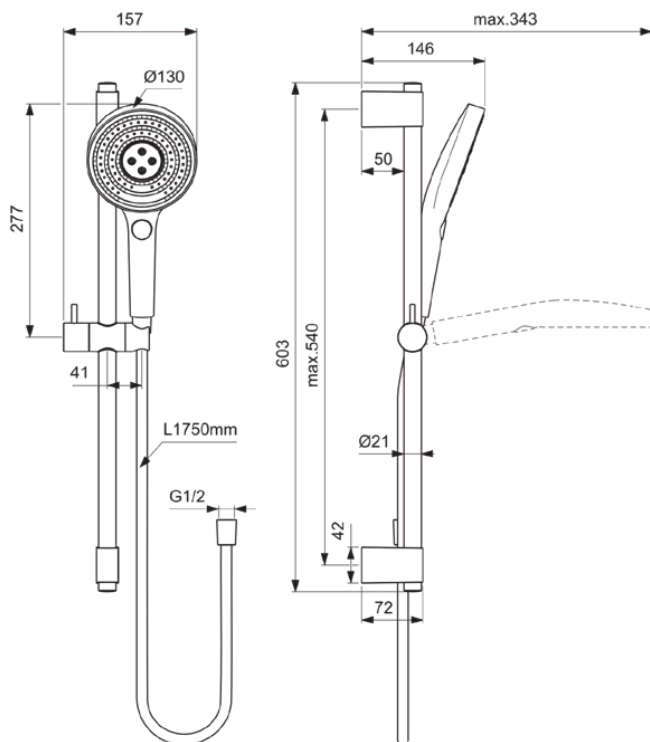

IDEALRAIN SOLOS

A7897AA

IDEALRAIN SOLOS | Glijstangcombinatie in chroom afwerking, 8 l/min (3 bar) | Meerdere straalsoorten, Ecoflow, Brede straal

Afbeelding & technische tekening

Algemene informatie

Productcategorie:	Glijstangset
Producttype:	Glijstangcombinatie
Merk:	Ideal Standard
Collectie:	IDEALRAIN SOLOS
Ontwerper:	Palomba Serafini Associati
Colour:	AA - Chroom
Afwerking van het oppervlak:	glanzend
Bevestigingswijze:	Bevestigingsbouten
Nettogewicht (kg):	1.28
EAN-code:	4015413354837

Producten die meegeleverd worden

A7896AA:	IDEALRAIN SOLOS Handdouche met meerdere functies 130x270x53 mm in chroom afwerking, 8 l/min (3 bar)
BE175AA:	IDEALRAIN Doucheslang 1750 mm in chroom afwerking

Kenmerken

Meerdere straalsoorten

Ecoflow

Brede straal

Downloads

- [Installation Guide](#)

Productnormen & certificeringen

Naam van het ACS-certificaat:	21 ACC LY 488_809
-------------------------------	-------------------

Product specificaties

Instelbare straalsoorten:	Ja
Aantal straalsoorten:	3
Kleurcode:	AA
Kleuromschrijving:	chroom
Verborgen bevestiging:	Ja
Materiaal:	Metaal
Maximale volumestroom bij 3 bar (l/min):	8
Maximale volumestroom bij 3 bar (l/min) voor alle uitgangen:	8
Max. debiet bij 3 bar (l) voor handdouche:	8
PVD technologie:	Nee
SmartShine:	Ja
Oppervlakte dekking:	verchromd