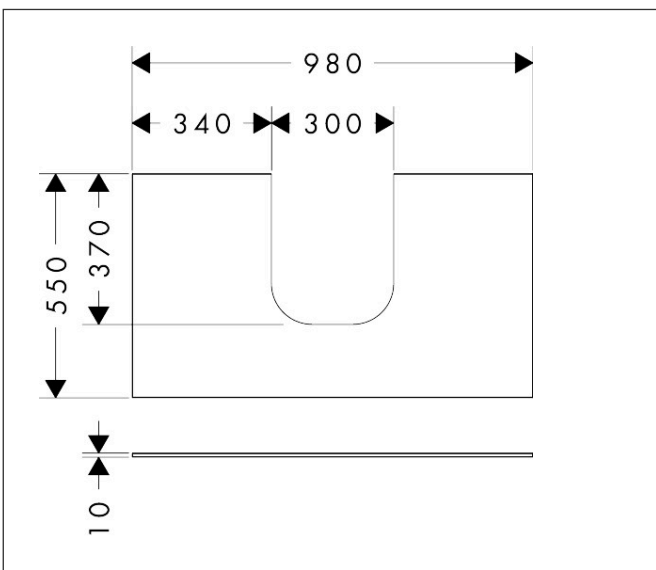

Merk	hansgrohe
Artikelnaam	Xevolos E console 980/550 met uitsparing in het midden voor inbouw wastafel geslepen
Art.nr.	54209760
Oppervlakte	Slate Matt Grey
Netto prijs	367,95 EUR

Product foto

Kenmerken

- materiaal: vezelplaat van gemiddelde dichtheid (MDF)
- oppervlaktmateriaal: lak
- SmoothSurface: glad en effen voor een geweldig gevoel
- AntiFingerprint: oplossing tegen vingerafdrukken
- MoistureProof: duurzaam materiaal dat lang mooi blijft
- aantal wastafeluitsparingen: 1
- wastafeluitsparing: gecentreerd
- kracht van het materiaal: 10 mm
- met uitsparing voor geslepen opzetwastafel
- geslepen opzetwastafel en badkamermeubel moeten apart worden besteld
- ruimtebesparende sifon wordt geleverd met badkamermeubel
- console kan alleen samen met badmeubel voor console worden gemonteerd

Maat tekeningen

Technologie

Certificaat

Merk	hansgrohe
Artikelnaam	Xevolos E console 980/550 met uitsparing in het midden voor inbouwastafel geslepen
Art.nr.	54209760
Oppervlakte	Slate Matt Grey
Netto prijs	367,95 EUR