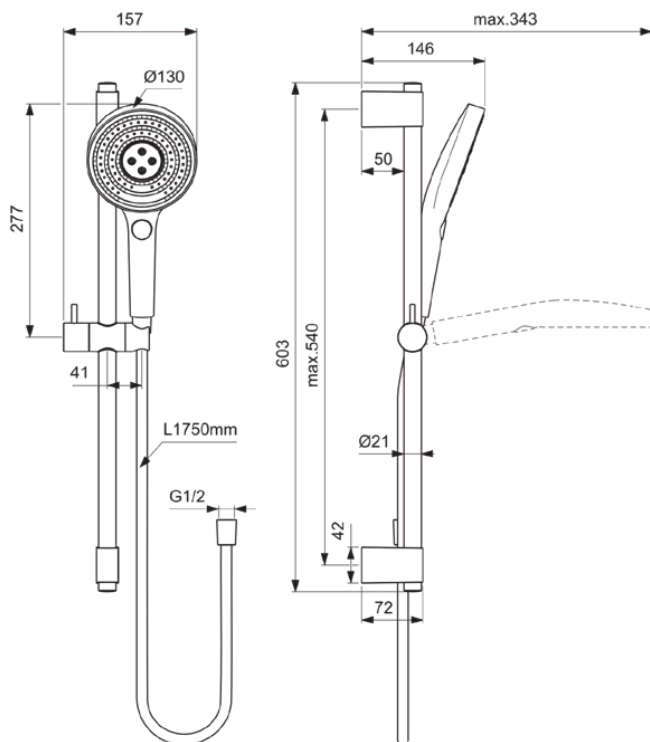

IDEALRAIN SOLOS

A7897GN

IDEALRAIN SOLOS | Glijstangcombinatie in Silver Storm afwerking, 8 l/min (3 bar) | Meerdere straalsoorten, Ecoflow, Brede straal, PVD technologie

Afbeelding & technische tekening

Algemene informatie

Productcategorie:	Glijstangset
Producttype:	Glijstangcombinatie
Merk:	Ideal Standard
Collectie:	IDEALRAIN SOLOS
Ontwerper:	Palomba Serafini Associati
Colour:	GN - Silver Storm
Afwerking van het oppervlak:	satijn
Bevestigingswijze:	Bevestigingsbouten
Nettogewicht (kg):	1.31
EAN-code:	4015413357784

Producten die meegeleverd worden

A7896GN:	IDEALRAIN SOLOS | Handdouche met meerdere functies 130x270x53 mm in Silver Storm afwerking, 8 l/min (3 bar)
BE175GN:	IDEALRAIN | Doucheslang 1750 mm in Silver Storm afwerking

Kenmerken

	Meerdere straalsoorten		Ecoflow
	Brede straal		PVD technologie

Downloads

- [Installation Guide](#)

Productnormen & certificeringen

Naam van het ACS-certificaat:	21 ACC LY 488_809

Product specificaties

Instelbare straalsoorten:	Ja
Aantal straalsoorten:	3
Kleurcode:	GN
Kleuromschrijving:	Silver Storm
Verborgen bevestiging:	Ja
Materiaal:	Metaal
Maximale volumestroom bij 3 bar (l/min):	8
Maximale volumestroom bij 3 bar (l/min) voor alle uitgangen:	8
Max. debiet bij 3 bar (l) voor handdouche:	8
PVD technologie:	Ja
Oppervlakte dekking:	PVD
Afwerking van het oppervlak:	satijn