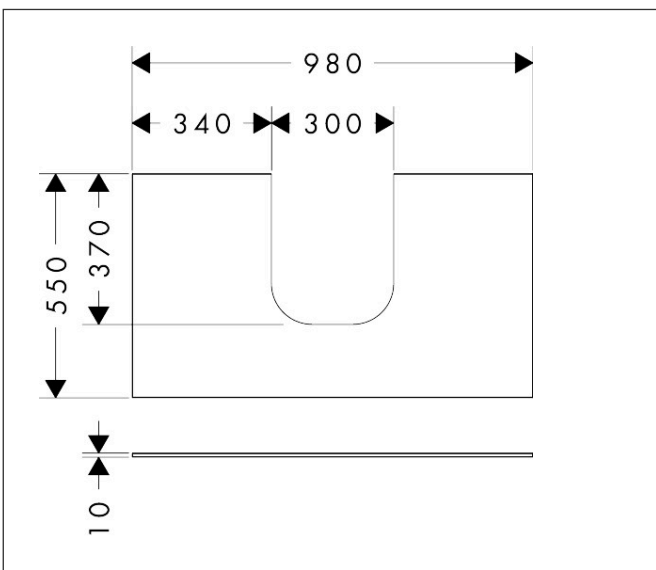

Merk	hansgrohe
Artikelnaam	Xevolos E console 980/550 met uitsparing in het midden voor inbouwwasafel geslepen
Art.nr.	54209780
Oppervlakte	Sand Matt Beige
Netto prijs	367,95 EUR

Product foto

Kenmerken

- materiaal: vezelplaat van gemiddelde dichtheid (MDF)
- oppervlaktmateriaal: lak
- SmoothSurface: glad en effen voor een geweldig gevoel
- AntiFingerprint: oplossing tegen vingerafdrukken
- MoistureProof: duurzaam materiaal dat lang mooi blijft
- aantal wastafeluitsparingen: 1
- wastafeluitsparing: gecentreerd
- kracht van het materiaal: 10 mm
- met uitsparing voor geslepen opzetwastafel
- geslepen opzetwastafel en badkamermeubel moeten apart worden besteld
- ruimtebesparende sifon wordt geleverd met badkamermeubel
- console kan alleen samen met badmeubel voor console worden gemonteerd

Maat tekeningen

Technologie

Certificaat

Merk	hansgrohe
Artikelnaam	Xevolos E console 980/550 met uitsparing in het midden voor inbouwastafel geslepen
Art.nr.	54209780
Oppervlakte	Sand Matt Beige
Netto prijs	367,95 EUR