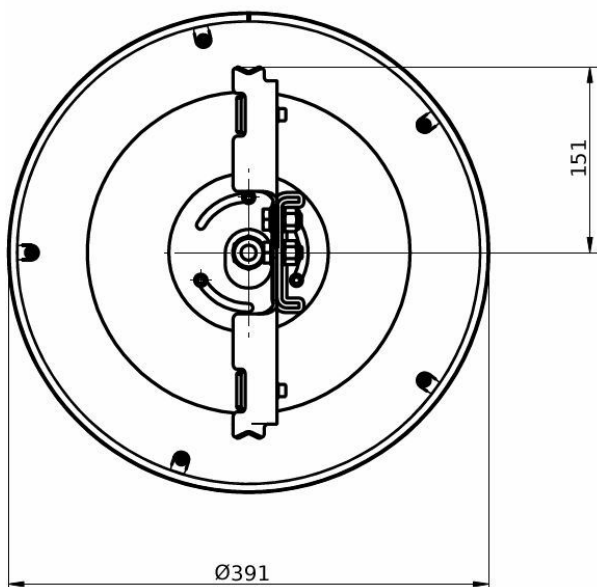

Maatschets