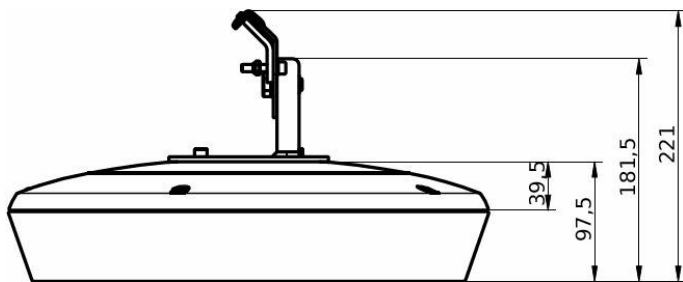

Maatschets