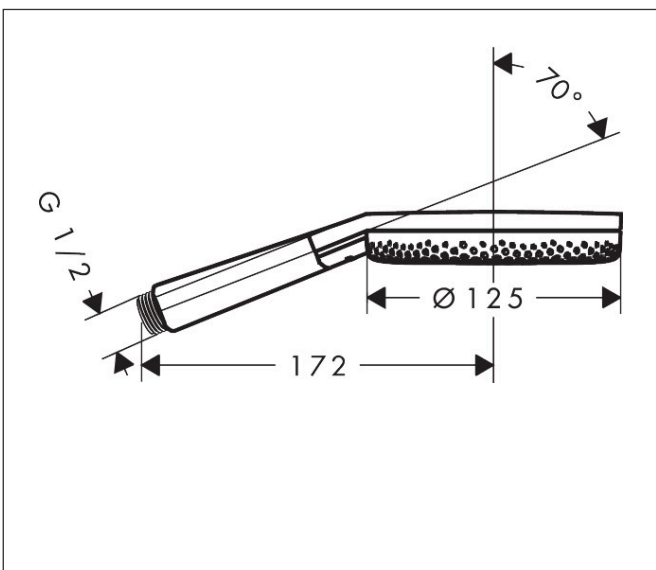

Merk	hansgrohe
Artikelnaam	Raindance Alive Select S handdouche 125 3jet EcoSmart+
Art.nr.	24512340
Oppervlakte	Brushed Black Chrome
Netto prijs	120,87 EUR

Product foto

Maat tekeningen

Kenmerken

- diameter douchekop 125 mm
- RainAir volle zachte regenstraal, PowderRain, massagestraal
- handige straalkeuze via Select-knop
- doorstroomhoeveelheid PowderRain-straal bij 3 bar: 5,7 l/min
- doorstroomhoeveelheid RainAir bij 3 bar: 5,9 l/min
- doorstroomhoeveelheid massagestraal bij 3 bar: 5,9 l/min
- doorstroomregelaar: 6 l/min (met mogelijke toleranties -20%)
- maximale doorstroomhoeveelheid bij 3 bar: 5,9 l/min
- functie van: 4,6 l/min
- designafdekking verbergt de straalnoppen
- designafdekking is eenvoudig zonder gereedschap afneembaar voor reiniging
- oppervlak designafdekking: grafiet
- met interne watervoering
- afspoelbare filterring
- EU taxonomie: max 6l/min - draagt substantieel bij aan duurzaamheid

Technologie

Straalsoorten

Certificaat

Merk: hansgrohe
 Artikelnaam: **Raindance Alive Select S** handdouche 125 3jet EcoSmart+
 Art.nr.: 24512340
 Oppervlakte: Brushed Black Chrome
 Netto prijs: 120,87 EUR

Stroomschema

Merk	hansgrohe
Artikelnaam	Raindance Alive Select S handdouche 125 3jet EcoSmart+
Art.nr.	24512340
Oppervlakte	Brushed Black Chrome
Netto prijs	120,87 EUR

Explosietekening voor bouwjaar: >04/25