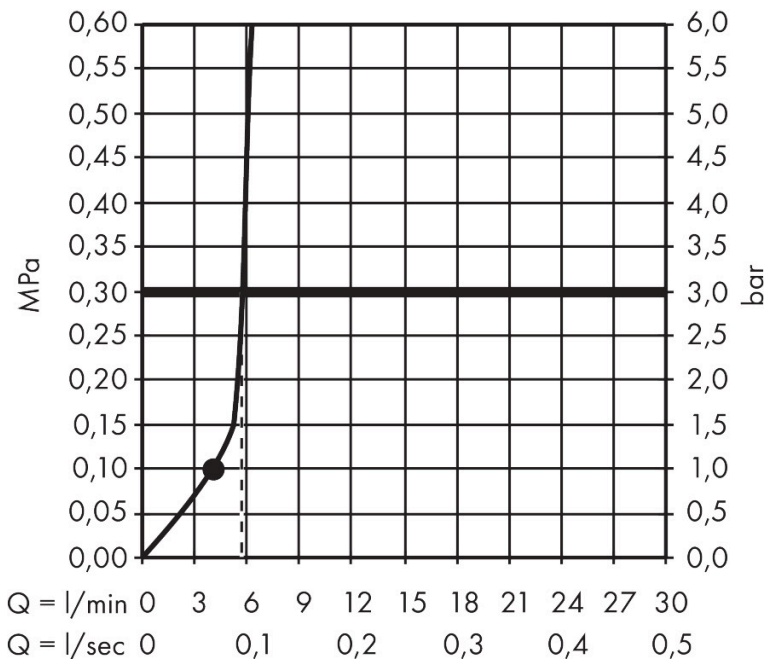

Merk	hansgrohe
Artikelnaam	Raindance Alive Select S handdouche 125 3jet EcoSmart+
Art.nr.	24512340
Oppervlakte	Brushed Black Chrome
Netto prijs	120,87 EUR

Product foto

Maat tekeningen

Kenmerken

- diameter douchekop 125 mm
- RainAir volle zachte regenstraal, PowderRain, massagestraal
- handige straalkeuze via Select-knop
- doorstroomhoeveelheid PowderRain-straal bij 3 bar: 5,7 l/min
- doorstroomhoeveelheid RainAir bij 3 bar: 5,9 l/min
- doorstroomhoeveelheid massagestraal bij 3 bar: 5,9 l/min
- doorstroomregelaar: 6 l/min (met mogelijke toleranties -20%)
- maximale doorstroomhoeveelheid bij 3 bar: 5,9 l/min
- functie van: 4,6 l/min
- designafdekking verbergt de straalnoppen
- designafdekking is eenvoudig zonder gereedschap afneembaar voor reiniging
- oppervlak designafdekking: grafiet
- met interne watervoering
- afspoelbare filterring
- EU taxonomie: max 6l/min - draagt substantieel bij aan duurzaamheid

Technologie

Straalsoorten

Certificaat

Merk: hansgrohe
 Artikelnaam: **Raindance Alive Select S** handdouche 125 3jet EcoSmart+
 Art.nr.: 24512340
 Oppervlakte: Brushed Black Chrome
 Netto prijs: 120,87 EUR

Stroomschema

Merk	hansgrohe
Artikelnaam	Raindance Alive Select S handdouche 125 3jet EcoSmart+
Art.nr.	24512340
Oppervlakte	Brushed Black Chrome
Netto prijs	120,87 EUR

Explosietekening voor bouwjaar: >04/25