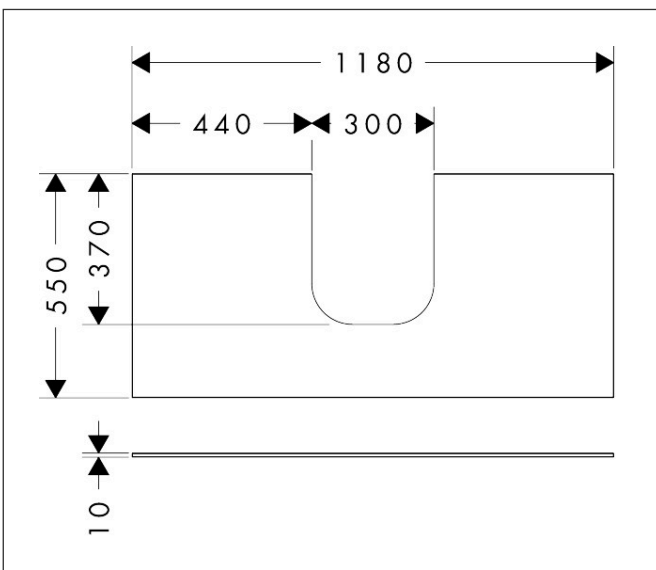

Merk	hansgrohe
Artikelnaam	<b>Xevolos E</b> console 1180/550 met uitsparing in het midden voor inbouw wastafel geslepen
Art.nr.	54210700
Oppervlakte	mat wit
Netto prijs	410,01 EUR

## Kenmerken

- materiaal: vezelplaat van gemiddelde dichtheid (MDF)
- oppervlaktmateriaal: lak
- SmoothSurface: glad en effen voor een geweldig gevoel
- AntiFingerprint: oplossing tegen vingerafdrukken
- MoistureProof: duurzaam materiaal dat lang mooi blijft
- aantal wastafeluitsparingen: 1
- wastafeluitsparing: gecentreerd
- kracht van het materiaal: 10 mm
- met uitsparing voor geslepen opzetwastafel
- geslepen opzetwastafel en badkamermeubel moeten apart worden besteld
- ruimtebesparende sifon wordt geleverd met badkamermeubel
- console kan alleen samen met badmeubel voor console worden gemonteerd

## Maat tekeningen

## Certificaat

Merk	hansgrohe
Artikelnaam	<b>Xevolos E</b> console 1180/550 met uitsparing in het midden voor inbouwwastafel geslepen
Art.nr.	54210700
Oppervlakte	mat wit
Netto prijs	410,01 EUR