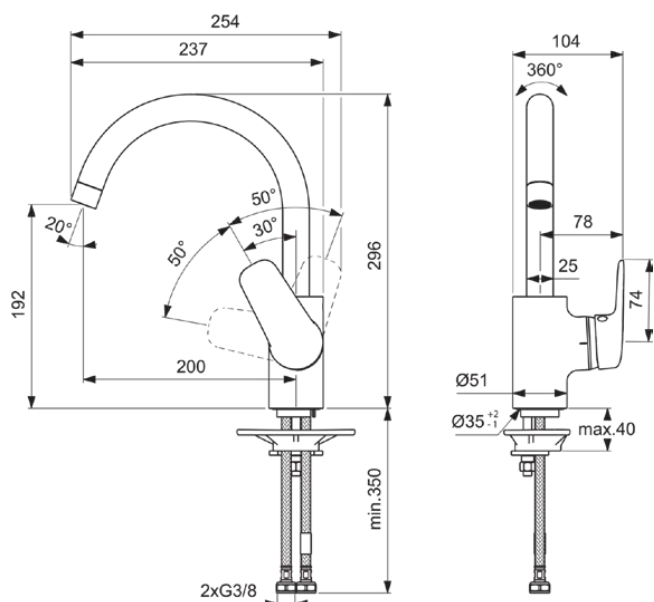

NIMBUS BLUE

F2963AA

NIMBUS BLUE | Keukenmengkraan 104x237x296 mm, 200 mm sprong uitloop in chroom afwerking, 9 l/min (3 bar) | EasyFix, Verborgen straalregelaar, Blue Start technologie, EPD, SmartShine

Afbeelding & technische tekening

VENLO

Algemene informatie

Productcategorie:	Keukenmengkranen
Producttype:	Keukenmengkraan
Merk:	Venlo
Collectie:	NIMBUS BLUE
Ontwerper:	Ideal Standard
Colour:	AA - Chroom
Afwerking van het oppervlak:	glanzend
Hoogte (mm):	296
Breedte (mm):	104
Lengte / sprong (mm):	237
Bevestigingswijze:	EasyFix
Nettogewicht (kg):	1.53
EAN-code:	3800861080282

Kenmerken

EasyFix

Verborgen straalregelaar

Blue Start technologie

EPD

SmartShine

Downloads

• [EPD](#)

• [Spare Parts List](#)

Productnormen & certificeringen

Normen:	EN 248 | DIN 4109 | EN 817
Naam van het KIWA-certificaat:	K99067/11
Aansluitdraad van de straalregelaar:	

Product specificaties

Aantal grepen:	1
BlueStart technologie:	Ja
Kleurcode:	AA
Kleuromschrijving:	chroom
Cool Body Technologie:	Nee
Positie greep:	Zijkant
Lagedrukmodel:	Nee
Materiaal:	Metaal
Materiaalkwaliteit:	Messing
Maximale volumestroom bij 3 bar (l/min):	9
Maximale volumestroom bij 3 bar (l/min) voor alle uitgangen:	9