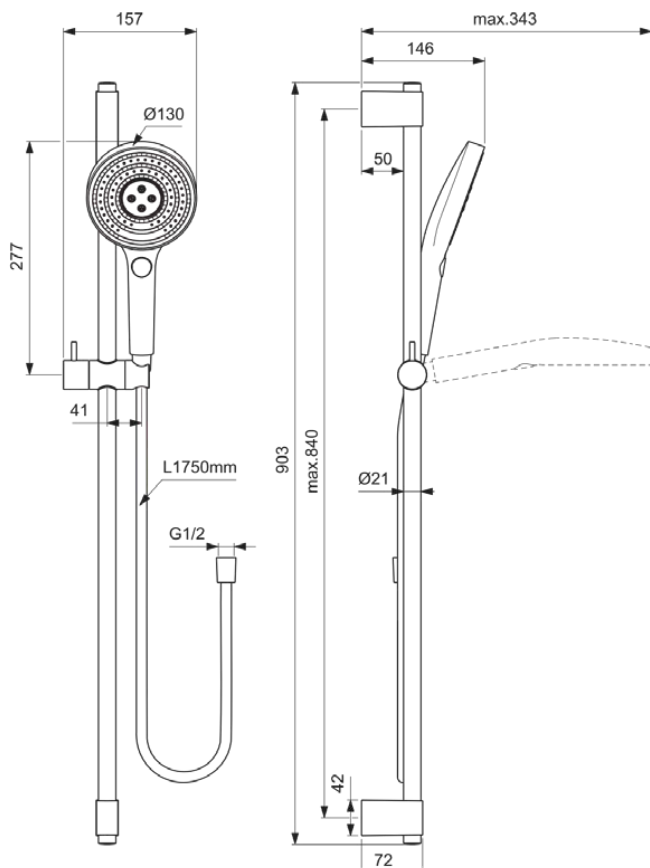

IDEALRAIN SOLOS

A7898A2

IDEALRAIN SOLOS | Glijstangcombinatie 162x346x903 mm in brushed gold afwerking, 8 l/min (3 bar) | Meerdere straalsoorten, Ecoflow, Brede straal, PVD technologie

Afbeelding & technische tekening

Algemene informatie

Productcategorie:	Glijstangset
Producttype:	Glijstangcombinatie
Merk:	Ideal Standard
Collectie:	IDEALRAIN SOLOS
Ontwerper:	Palomba Serafini Associati
Colour:	A2 - Brushed Gold
Afwerking van het oppervlak:	satijn
Hoogte (mm):	903
Breedte (mm):	162
Lengte / sprong (mm):	346
Bevestigingswijze:	Bevestigingsbouten
Nettogewicht (kg):	1.39
EAN-code:	4015413354943

Instelbare straalsoorten:	Ja
Aantal straalsoorten:	3
Kleurcode:	A2
Kleuomschrijving:	brushed gold
Verborgen bevestiging:	Ja
Materiaal:	Metaal
Maximale volumestroom bij 3 bar (l/min):	8
Maximale volumestroom bij 3 bar (l/min) voor alle uitgangen:	8
Max. debiet bij 3 bar (l) voor handdouche:	8
PVD technologie:	Ja
Oppervlakte dekking:	PVD
Afwerking van het oppervlak:	satijn
Type straalsoort(en):	Drop jet / Massage / Regen
Met handdouche:	Ja

IDEALRAIN SOLOS

A7898A2

IDEALRAIN SOLOS | Glijstangcombinatie 162x346x903 mm in brushed gold afwerking, 8 l/min (3 bar) | Meerdere straalsoorten, Ecoflow, Brede straal, PVD technologie

Product specificaties