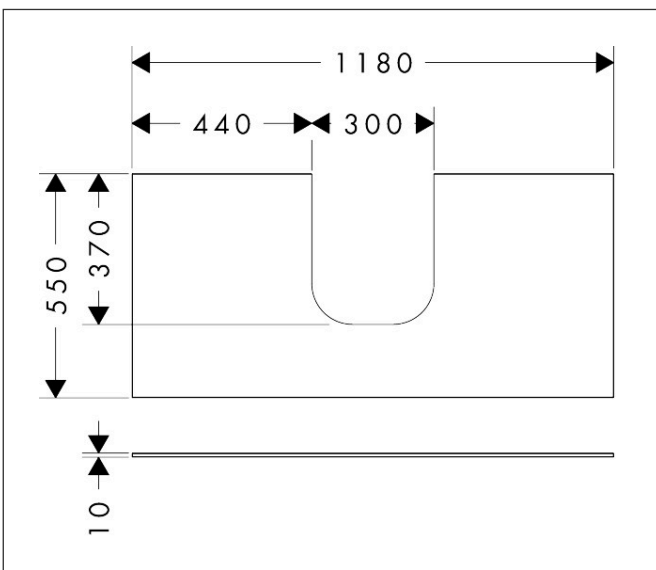

Merk	hansgrohe
Artikelnaam	Xevolos E console 1180/550 met uitsparing in het midden voor inbouw wastafel geslepen
Art.nr.	54210760
Oppervlakte	Slate Matt Grey
Netto prijs	410,01 EUR

Product foto

Kenmerken

- materiaal: vezelplaat van gemiddelde dichtheid (MDF)
- oppervlaktemateriaal: lak
- SmoothSurface: glad en effen voor een geweldig gevoel
- AntiFingerprint: oplossing tegen vingerafdrukken
- MoistureProof: duurzaam materiaal dat lang mooi blijft
- aantal wastafeluitsparingen: 1
- wastafeluitsparing: gecentreerd
- kracht van het materiaal: 10 mm
- met uitsparing voor geslepen opzetwastafel
- geslepen opzetwastafel en badkamermeubel moeten apart worden besteld
- ruimtebesparende sifon wordt geleverd met badkamermeubel
- console kan alleen samen met badmeubel voor console worden gemonteerd

Maat tekeningen

Technologie

Certificaat

Merk	hansgrohe
Artikelnaam	Xevolos E console 1180/550 met uitsparing in het midden voor inbouwwastafel geslepen
Art.nr.	54210760
Oppervlakte	Slate Matt Grey
Netto prijs	410,01 EUR