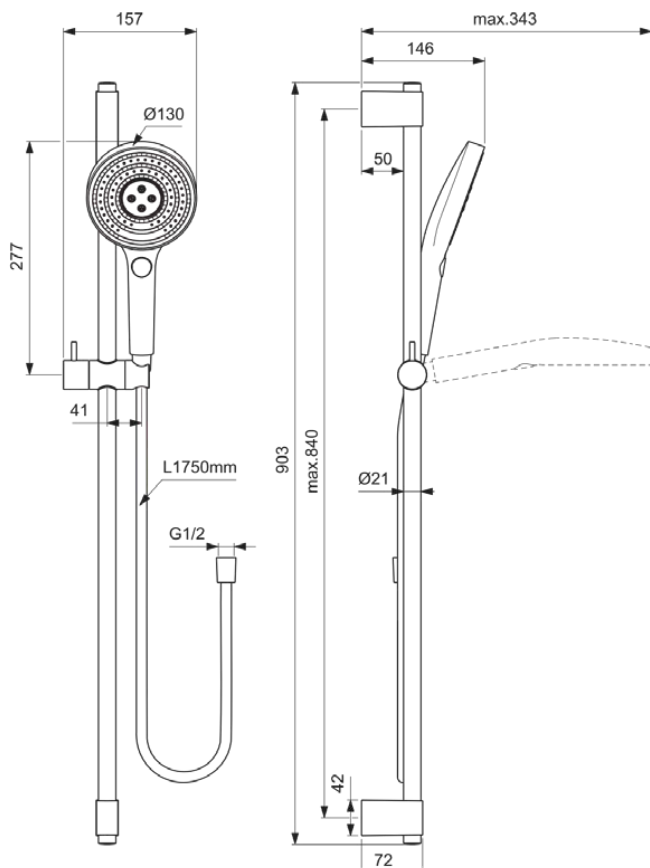

IDEALRAIN SOLOS

A7898A5

IDEALRAIN SOLOS | Glijstangcombinatie 162x346x903 mm in magnetic grey afwerking, 8 l/min (3 bar) | Meerdere straalsoorten, Ecoflow, Brede straal, PVD technologie

Afbeelding & technische tekening

Algemene informatie

Productcategorie:	Glijstangset
Producttype:	Glijstangcombinatie
Merk:	Ideal Standard
Collectie:	IDEALRAIN SOLOS
Ontwerper:	Palomba Serafini Associati
Colour:	A5 - Magnetic Grey
Afwerking van het oppervlak:	satijn
Hoogte (mm):	903
Breedte (mm):	162
Lengte / sprong (mm):	346
Bevestigingswijze:	Bevestigingsbouten
Nettogewicht (kg):	1.39
EAN-code:	4015413354998

Instelbare straalsoorten:	Ja
Aantal straalsoorten:	3
Kleurcode:	A5
Kleuromschrijving:	magnetic grey
Verborgen bevestiging:	Ja
Materiaal:	Metaal
Maximale volumestroom bij 3 bar (l/min):	8
Maximale volumestroom bij 3 bar (l/min) voor alle uitgangen:	8
Max. debiet bij 3 bar (l) voor handdouche:	8
PVD technologie:	Ja
Oppervlakte dekking:	PVD
Afwerking van het oppervlak:	satijn
Type straalsoort(en):	Drop jet / Massage / Regen
Met handdouche:	Ja

IDEALRAIN SOLOS

A7898A5

IDEALRAIN SOLOS | Glijstangcombinatie 162x346x903 mm in magnetic grey afwerking, 8 l/min (3 bar) | Meerdere straalsoorten, Ecoflow, Brede straal, PVD technologie

Product specificaties