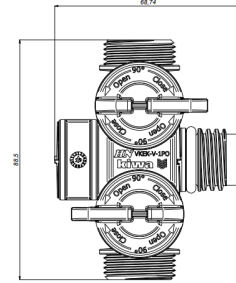

### Kommerzielle Informationen

Mit dem Henco Pro-Flow Manifold profitieren Sie von folgenden Eigenschaften:

- Multifunktionales, selbstausrichtendes Design und modular: 2 Kreisläufe, aufwärts und abwärts.
- Ein eigener Leitungskreislauf für jeden Entnahmepunkt; dadurch können Verbindungen im Boden vermieden werden.
- 100 % korrosionsfrei.
- Eine Änderung des Taupunkts führt zu einem geringeren Kondensationsrisiko in Kaltwassersystemen.
- Maximale Anzahl von Anschlüssen bei sehr kurzer Baulänge.
- Verbessert das Gleichgewicht in einem System.
- Absperrung eines einzelnen Kreislaufs möglich, Vereinfachung der Wartung.
- Geeignet für Press- und Steckverbindungen.
- Zuleitung in 20 mm und 26 mm – Henco-Maße Innengewinde x Außengewinde.
- Trinkwasserzertifiziert
- Verschiedene Gruppenanschlüsse in 3/4 Eurokonus möglich:
  - Kunststoff-Schraubkupplung
  - Kunststoff-Presskupplung
  - Messing-Presskupplung
  - Kunststoff-Steckkupplung
- Erhältlich mit 4 verschiedenen Griff-Farben, wodurch die Kennzeichnung verschiedener Anwendungen vereinfacht wird.

#### Grundmaße der Einheit

Höhe	89 mm
Länge	69 mm
Breite	52 mm
Nettogewicht	0,085 kg