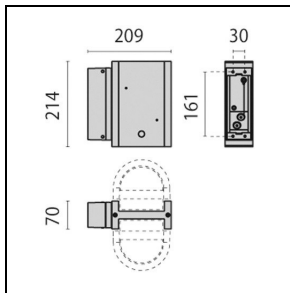

Optionele accessoires

NIKKO+21

000401

Wandsteen 21

■ GR-94 / Grijs metallic