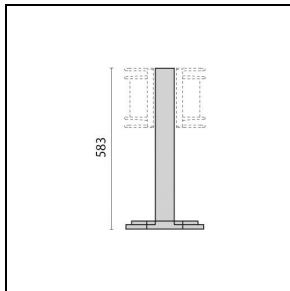

Mechanische eigenschappen

Vorm:	Rechthoekig	Materiaal behuizing:	Aluminium
Materiaal afscherming:	Glas		

Installatie

Plaats van toepassing:	Outdoor	Montage type:	Wand en plafondverlichting
Min. Omgevingstemperatuur [°C]:	-30	Max. Omgevingstemperatuur [°C]:	50

■ GR-94 / Grijs metallic

000409

Mast 21 583 mm

■ GR-94 / Grijs metallic