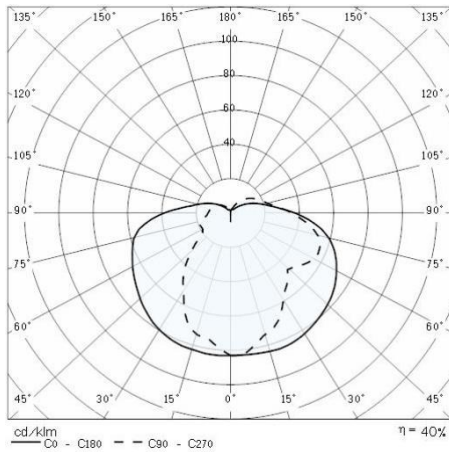

Fotometrische gegevens