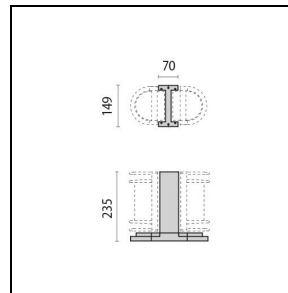

Product gegevens

ETIM Groep:	EG000027	ETIM Klasse:	EC002892
-------------	----------	--------------	----------

Algemene informatie

Lamphouder:	E27	Lichtbron:	Gloeilampen
Armatuur wattage [W]:	1x60 W	Kleur / Afwerking:	GR-94 / Grijs metallic / Structuur mat
IP waarde:	IP65	Impact resistance / impact energy:	IK05 0.7J xx3
Beschermingsklasse:	I	Optiek:	S/EW - Symmetrische extra verspreidende
Nettogewicht [kg]:	1.681	Totale lengte [mm]:	148
Totale breedte [mm]:	130	Totale hoogte [mm]:	213

Mechanische eigenschappen

Vorm:	Rechthoekig	Materiaal behuizing:	Aluminium
Materiaal afscherming:	Glas		

Installatie

Plaats van toepassing:	Outdoor	Montage type:	Wand en plafondverlichting
Min. Omgevingstemperatuur [°C]:	-30	Max. Omgevingstemperatuur [°C]:	50

Fotometrische gegevens

Optionele accessoires

NIKKO+21

000401

Wandsteen 21

■ GR-94 / Grijs metallic

000405

Mast 21 235 mm

■ GR-94 / Grijs metallic

000409

Mast 21 583 mm

■ GR-94 / Grijs metallic