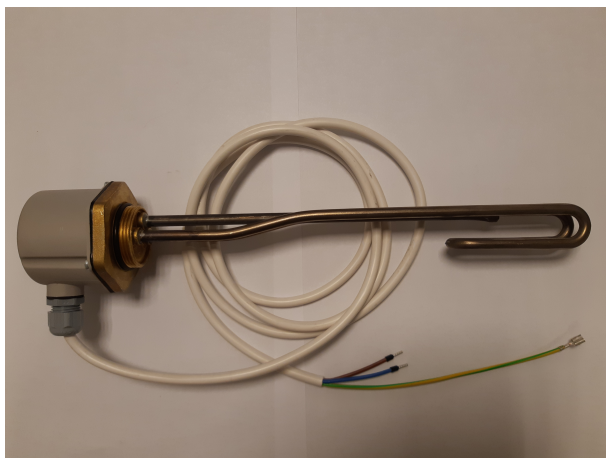

15081210 - Elektrisch Element 2KW 2m snoer

Product nr. **15081210**
Omschrijving Elektrisch Element 2KW 2m snoer
Merk (product) Inventum Technologies
Serie (product) MAXTANK Modul-AIR
Type (product) 2 kW

Toebehoren boiler direct gestookt	Overig
Toebehoren boiler indirect gestookt	Overig
Toebehoren boiler elektrisch	Element
Toebehoren boiler voorraadvat	Overig
Toebehoren voor montage	Overig
Toebehoren	✘
Onderdeel	✓

Leverancier	Artikelnr.	Artikel omschrijving
Inventum Technologies BV	15081210	Elektrisch Element 2KW 2m snoer