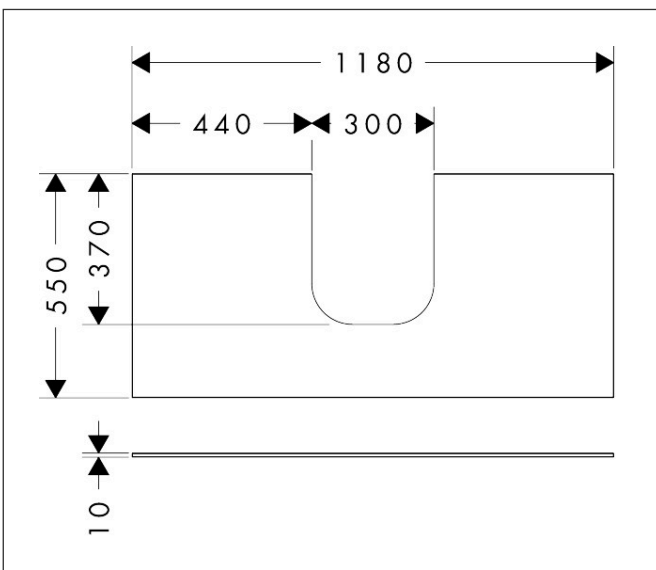

Merk	hansgrohe
Artikelnaam	Xevolos E console 1180/550 met uitsparing in het midden voor inbouw wastafel geslepen
Art.nr.	54210780
Oppervlakte	Sand Matt Beige
Netto prijs	410,01 EUR

Product foto

Kenmerken

- materiaal: vezelplaat van gemiddelde dichtheid (MDF)
- oppervlaktemateriaal: lak
- SmoothSurface: glad en effen voor een geweldig gevoel
- AntiFingerprint: oplossing tegen vingerafdrukken
- MoistureProof: duurzaam materiaal dat lang mooi blijft
- aantal wastafeluitsparingen: 1
- wastafeluitsparing: gecentreerd
- kracht van het materiaal: 10 mm
- met uitsparing voor geslepen opzetwastafel
- geslepen opzetwastafel en badkamermeubel moeten apart worden besteld
- ruimtebesparende sifon wordt geleverd met badkamermeubel
- console kan alleen samen met badmeubel voor console worden gemonteerd

Maat tekeningen

Technologie

Certificaat

Merk	hansgrohe
Artikelnaam	Xevolos E console 1180/550 met uitsparing in het midden voor inbouwwastafel geslepen
Art.nr.	54210780
Oppervlakte	Sand Matt Beige
Netto prijs	410,01 EUR