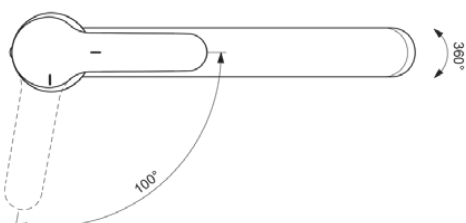

NIMBUS BLUE

F2964AA

NIMBUS BLUE | Keukenmengkraan 47x260x241 mm, 222 mm sprong uitloop in chroom afwerking, 9 l/min (3 bar) | Blue Start technologie, EPD, SmartShine

Afbeelding & technische tekening

VENLO

Algemene informatie

Productcategorie:	Keukenmengkranen
Producttype:	Keukenmengkraan
Merk:	Venlo
Collectie:	NIMBUS BLUE
Ontwerper:	Ideal Standard
Colour:	AA - Chroom
Afwerking van het oppervlak:	glanzend
Hoogte (mm):	241
Breedte (mm):	47
Lengte / sprong (mm):	260
Bevestigingswijze:	Schachtconstructie
Nettogewicht (kg):	1.58
EAN-code:	3800861080299

Kenmerken

Blue Start technologie

EPD

SmartShine

Downloads

- [EPD](#)
- [Installation Guide](#)
- [Spare Parts List](#)

Productnormen & certificeringen

Normen:	EN 248 | DIN 4109 | EN 817
Naam van het KIWA-certificaat:	K99067/11
Aansluitdraad van de straalregelaar:	

Product specificaties

Aantal grepen:	1
BlueStart technologie:	Ja
Kleurcode:	AA
Kleuromschrijving:	chroom
Cool Body Technologie:	Nee
Positie greep:	Bovenkant
Lagedrukmodel:	Nee
Materiaal:	Metaal
Materiaalkwaliteit:	Messing
Maximale volumestroom bij 3 bar (l/min):	9
Maximale volumestroom bij 3 bar (l/min) voor alle uitgangen:	9
Max. debiet bij 3 bar (l) voor uitloop:	9
Maximale werkdruk (bar):	10