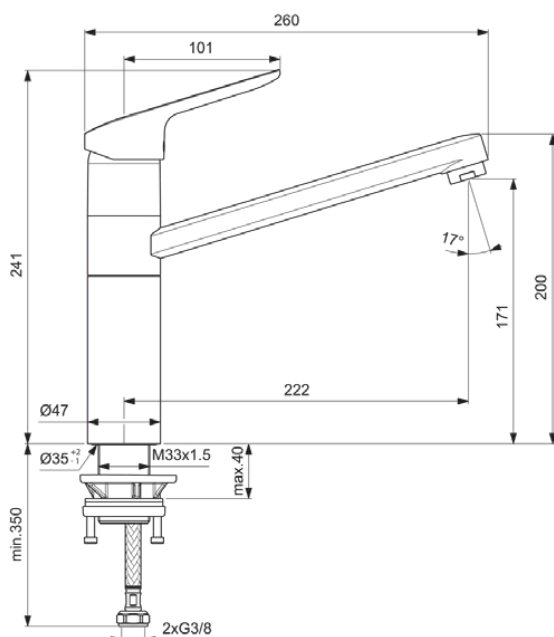

NIMBUS BLUE

F2964AA

NIMBUS BLUE | Keukenmengkraan 47x260x241 mm, 222 mm sprong uitloop in chroom afwerking, 9 l/min (3 bar) | Blue Start technologie, EPD, SmartShine

Afbeelding & technische tekening

VENLO

Algemene informatie

Productcategorie:	Keukenmengkranen
Producttype:	Keukenmengkraan
Merk:	Venlo
Collectie:	NIMBUS BLUE
Ontwerper:	Ideal Standard
Colour:	AA - Chroom
Afwerking van het oppervlak:	glanzend
Hoogte (mm):	241
Breedte (mm):	47
Lengte / sprong (mm):	260
Bevestigingswijze:	Schachtconstructie
Nettogewicht (kg):	1.58
EAN-code:	3800861080299

Kenmerken

Blue Start technologie

EPD

SmartShine

Downloads

- [EPD](#)
- [Installation Guide](#)
- [Spare Parts List](#)

Productnormen & certificeringen

Normen:	EN 248 | DIN 4109 | EN 817
Naam van het KIWA-certificaat:	K99067/11
Aansluitdraad van de straalregelaar:	

Product specificaties

Aantal grepen:	1
BlueStart technologie:	Ja
Kleurcode:	AA
Kleuromschrijving:	chroom
Cool Body Technologie:	Nee
Positie greep:	Bovenkant
Lagedrukmodel:	Nee
Materiaal:	Metaal
Materiaalkwaliteit:	Messing
Maximale volumestroom bij 3 bar (l/min):	9
Maximale volumestroom bij 3 bar (l/min) voor alle uitgangen:	9
Max. debiet bij 3 bar (l) voor uitloop:	9
Maximale werkdruk (bar):	10