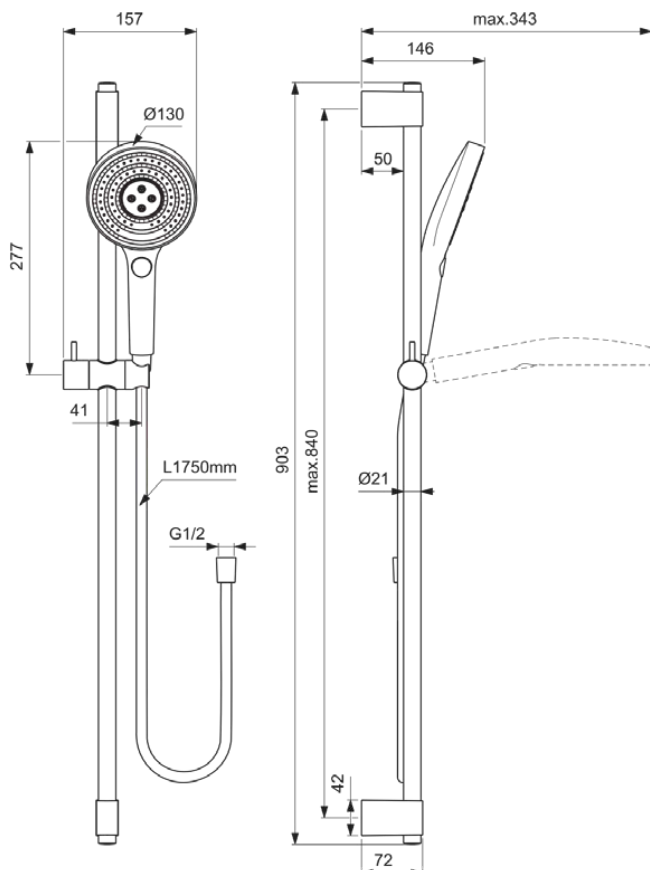

## IDEALRAIN SOLOS

## A7898AA

IDEALRAIN SOLOS | Glijstangcombinatie 162x346x903 mm in chroom afwerking, 8 l/min (3 bar) | Meerdere straalsoorten, Ecoflow, Brede straal

### Algemene informatie

Productcategorie:	Glijstangset
Producttype:	Glijstangcombinatie
Merk:	Ideal Standard
Collectie:	IDEALRAIN SOLOS
Ontwerper:	Palomba Serafini Associati
Colour:	AA - Chroom
Afwerking van het oppervlak:	glanzend
Hoogte (mm):	903
Breedte (mm):	162
Lengte / sprong (mm):	346
Bevestigingswijze:	Bevestigingsbouten
Nettogewicht (kg):	1.36
EAN-code:	4015413354844