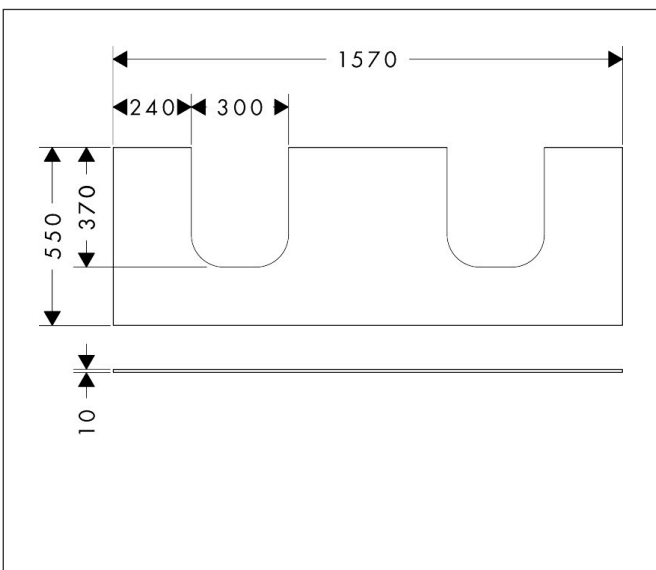

Merk	hansgrohe
Artikelnaam	Xevolos E console 1570/550 met 2 uitsparingen voor inbouwwasafel geslepen, mat wit
Art.nr.	54211760
Oppervlakte	Slate Matt Grey
Netto prijs	560,44 EUR

Product foto

Kenmerken

- materiaal: vezelplaat van gemiddelde dichtheid (MDF)
- oppervlaktmateriaal: lak
- SmoothSurface: glad en effen voor een geweldig gevoel
- AntiFingerprint: oplossing tegen vingerafdrukken
- MoistureProof: duurzaam materiaal dat lang mooi blijft
- aantal wastafeluitsparingen: 2
- kracht van het materiaal: 10 mm
- met uitsparing voor geslepen opzetwastafel
- geslepen opzetwastafel en badkamermeubel moeten apart worden besteld
- ruimtebesparende sifon wordt geleverd met badkamermeubel
- console kan alleen samen met badmeubel voor console worden gemonteerd

Maat tekeningen

Technologie

Certificaat

Merk	hansgrohe
Artikelnaam	Xevolos E console 1570/550 met 2 uitsparingen voor inbouwwastafel geslepen, mat wit
Art.nr.	54211760
Oppervlakte	Slate Matt Grey
Netto prijs	560,44 EUR