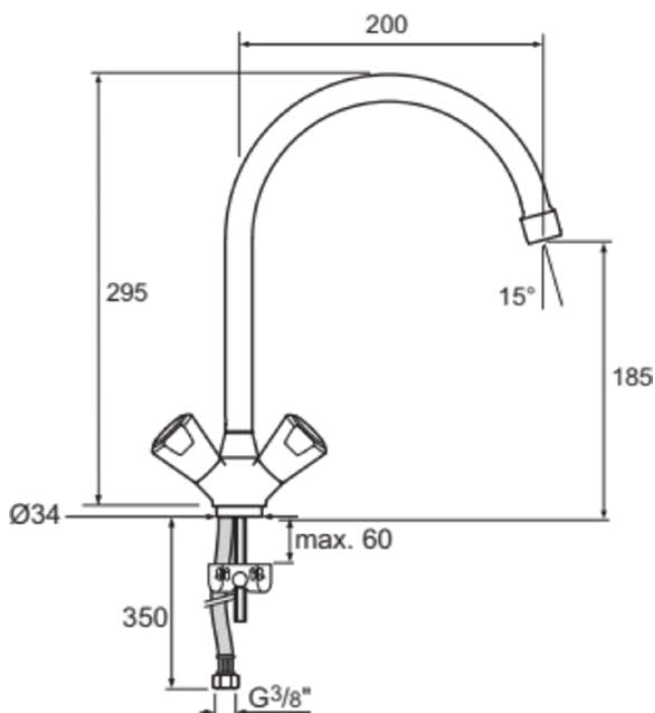

### Algemene informatie

Productcategorie:	Keukenmengkranen
Producttype:	Tweegreeps keukenkraan
Merk:	Ideal Standard
Collectie:	NIM-II-MES-K
Ontwerper:	Ideal Standard
Colour:	AA - Chroom
Afwerking van het oppervlak:	glanzend
Hoogte (mm):	295
Bevestigingswijze:	EasyFix
Nettogewicht (kg):	1.14
EAN-code:	8711678063298