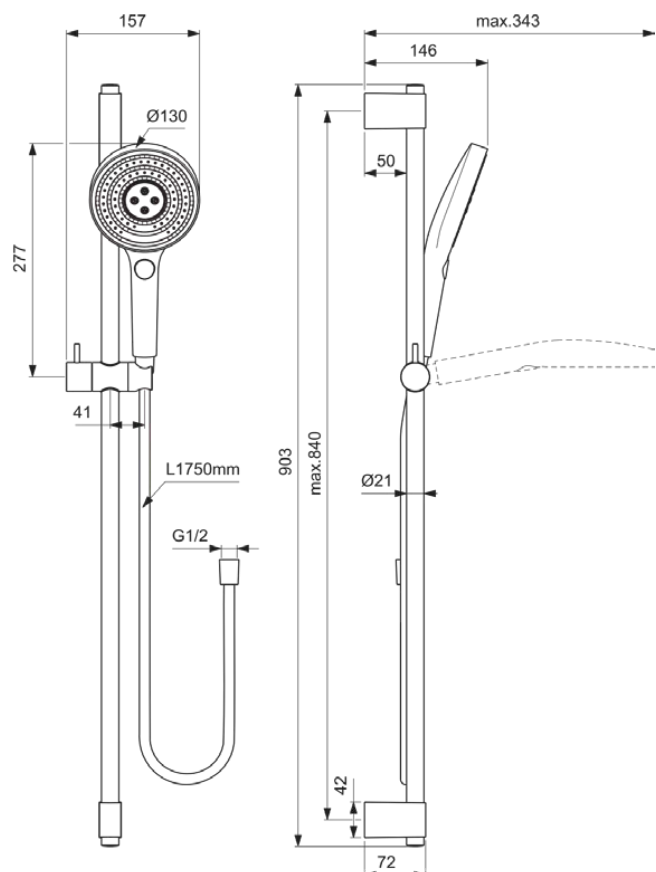

IDEALRAIN SOLOS

A7898GN

IDEALRAIN SOLOS | Glijstangcombinatie 162x346x903 mm in Silver Storm afwerking, 8 l/min (3 bar) | Meerdere straalsoorten, Ecoflow, Brede straal, PVD technologie

Afbeelding & technische tekening

Algemene informatie

Productcategorie:	Glijstangset
Producttype:	Glijstangcombinatie
Merk:	Ideal Standard
Collectie:	IDEALRAIN SOLOS
Ontwerper:	Palomba Serafini Associati
Colour:	GN - Silver Storm
Afwerking van het oppervlak:	satijn
Hoogte (mm):	903
Breedte (mm):	162
Lengte / sprong (mm):	346
Bevestigingswijze:	Bevestigingsbouten
Nettogewicht (kg):	1.39
EAN-code:	4015413355049

Naam van het ACS-certificaat: 21 ACC LY 488_809

Product specificaties

Instelbare straalsoorten:	Ja
Aantal straalsoorten:	3
Kleurcode:	GN
Kleuromschrijving:	Silver Storm
Verborgen bevestiging:	Ja
Materiaal:	Metaal
Maximale volumestroom bij 3 bar (l/min):	8
Maximale volumestroom bij 3 bar (l/min) voor alle uitgangen:	8
Max. debiet bij 3 bar (l) voor handdouche:	8
PVD technologie:	Ja
Oppervlakte dekking:	PVD
Afwerking van het oppervlak:	satijn
Type straalsoort(en):	Drop jet / Massage / Regen
Met handdouche:	Ja

IDEALRAIN SOLOS

A7898GN

IDEALRAIN SOLOS | Glijstangcombinatie 162x346x903 mm in Silver Storm afwerking, 8 l/min (3 bar) | Meerdere straalsoorten, Ecoflow, Brede straal, PVD technologie

Product specificaties