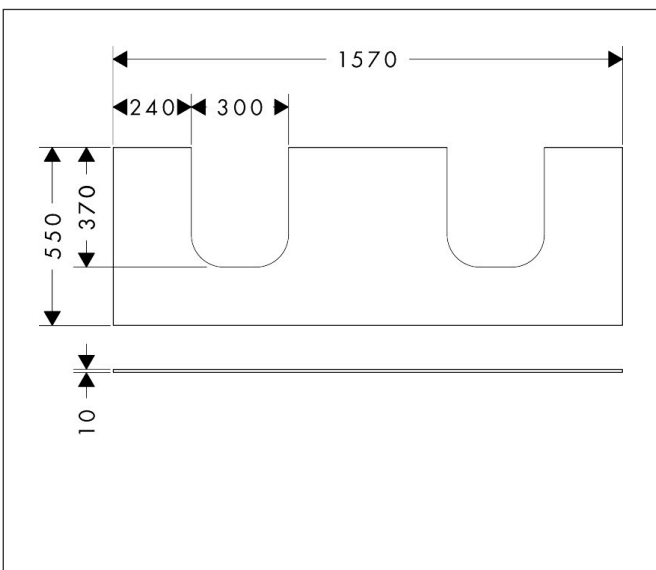

Merk	hansgrohe
Artikelnaam	Xevolos E console 1570/550 met 2 uitsparingen voor inbouwwasafel geslepen, mat wit
Art.nr.	54211780
Oppervlakte	Sand Matt Beige
Netto prijs	560,44 EUR

Product foto

Kenmerken

- materiaal: vezelplaat van gemiddelde dichtheid (MDF)
- oppervlaktmateriaal: lak
- SmoothSurface: glad en effen voor een geweldig gevoel
- AntiFingerprint: oplossing tegen vingerafdrukken
- MoistureProof: duurzaam materiaal dat lang mooi blijft
- aantal wastafeluitsparingen: 2
- kracht van het materiaal: 10 mm
- met uitsparing voor geslepen opzetwastafel
- geslepen opzetwastafel en badkamermeubel moeten apart worden besteld
- ruimtebesparende sifon wordt geleverd met badkamermeubel
- console kan alleen samen met badmeubel voor console worden gemonteerd

Maat tekeningen

Technologie

Certificaat

Merk	hansgrohe
Artikelnaam	Xevolos E console 1570/550 met 2 uitsparingen voor inbouwwastafel geslepen, mat wit
Art.nr.	54211780
Oppervlakte	Sand Matt Beige
Netto prijs	560,44 EUR