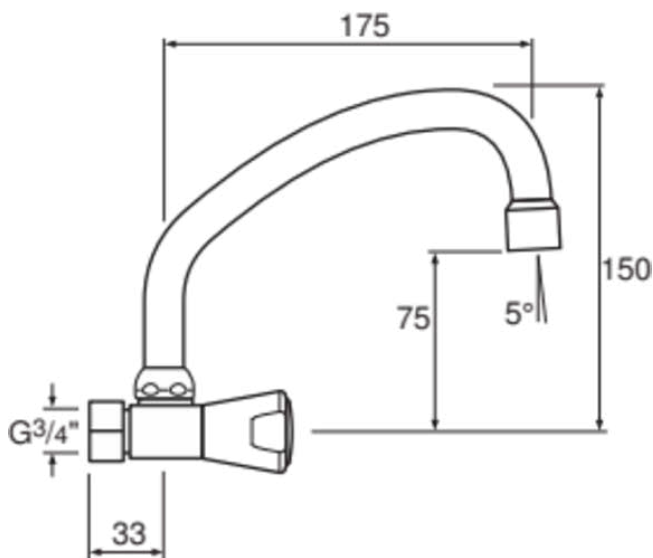

NIM-II-MES-E

F3062AA

NIM-II-MES-E | Tweegreeps keukenkraan, 175 mm sprong uitloop in chroom afwerking, 9 l/min (3 bar) | Verborgen straalregelaar, SmartShine

Afbeelding & technische tekening

Algemene informatie

Productcategorie:	Keukenmengkranen
Producttype:	Tweegreeps keukenkraan
Merk:	Ideal Standard
Collectie:	NIM-II-MES-E
Ontwerper:	Ideal Standard
Colour:	AA - Chroom
Afwerking van het oppervlak:	glanzend
Bevestigingswijze:	Koppelingsmoer
Nettogewicht (kg):	1.10
EAN-code:	8711678063007

Kenmerken

Verborgen straalregelaar

SmartShine

Downloads

- [EPD](#)
- [Spare Parts List](#)

Productnormen & certificeringen

Normen:	EN 248 | DIN 4109 | EN 200
Naam van het KIWA-certificaat:	K6128
Aansluitdraad van de straalregelaar:	

Product specificaties

Aantal grepen:	2
BlueStart technologie:	Nee
Kleurcode:	AA
Kleuromschrijving:	chroom
Cool Body Technologie:	Nee
Afsluitbare S-koppelingen:	Nee
Positie greep:	Zijkant
Materiaal:	Metaal
Materiaalkwaliteit:	Messing
Maximale volumestroom bij 3 bar (l/min):	9
Maximale volumestroom bij 3 bar (l/min) voor alle uitgangen:	9
Max. debiet bij 3 bar (l) voor uitloop:	9
PVD technologie:	Nee
Voor montage vóór het raam:	Nee
SmartShine:	Ja
Uitloop type:	Buis
Oppervlakte dekking:	verchromd
Afwerking van het oppervlak:	glanzend
Type straalregelaar:	Beluchter