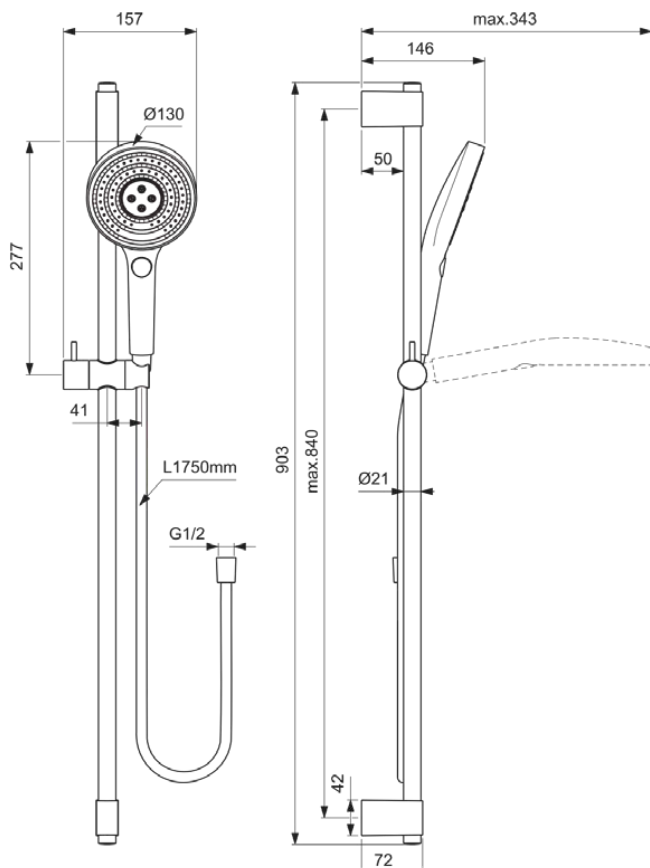

## IDEALRAIN SOLOS

## A7898XG

IDEALRAIN SOLOS | Glijstangcombinatie 162x346x903 mm in matzwart afwerking, 8 l/min (3 bar) | Meerdere straalsoorten, Ecoflow, Brede straal

### Algemene informatie

Productcategorie:	Glijstangset
Producttype:	Glijstangcombinatie
Merk:	Ideal Standard
Collectie:	IDEALRAIN SOLOS
Ontwerper:	Palomba Serafini Associati
Colour:	XG - Matzwart
Afwerking van het oppervlak:	mat
Hoogte (mm):	903
Breedte (mm):	162
Lengte / sprong (mm):	346
Bevestigingswijze:	Bevestigingsbouten
Nettogewicht (kg):	1.29
EAN-code:	4015413354899