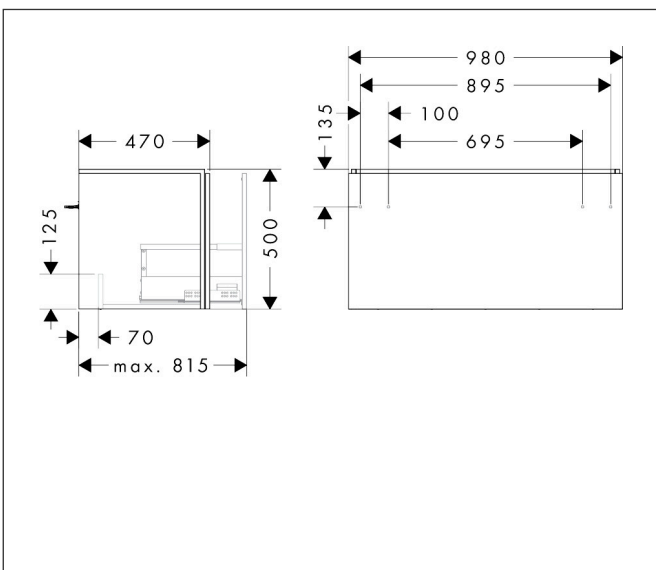

Merk	hansgrohe
Artikelnaam	<b>Xilesa E</b> badmeubel 980/470 met 1 lade voor wastafel
Art.nr.	54261700
Oppervlakte	Mat wit
Netto prijs	521,64 EUR

## Maat tekeningen

## Certificaat

Merk hansgrohe  
 Artikelnaam **Xilesa E** badmeubel 980/470 met 1 lade voor wastafel  
 Art.nr. 54261700  
 Oppervlakte Mat wit  
 Netto prijs 521,64 EUR

## Explosietekening voor bouwjaar: >03/25

Merk hansgrohe  
 Artikelnaam **Xilesa E** badmeubel 980/470 met 1 lade voor wastafel  
 Art.nr. 54261700  
 Oppervlakte Mat wit  
 Netto prijs 521,64 EUR