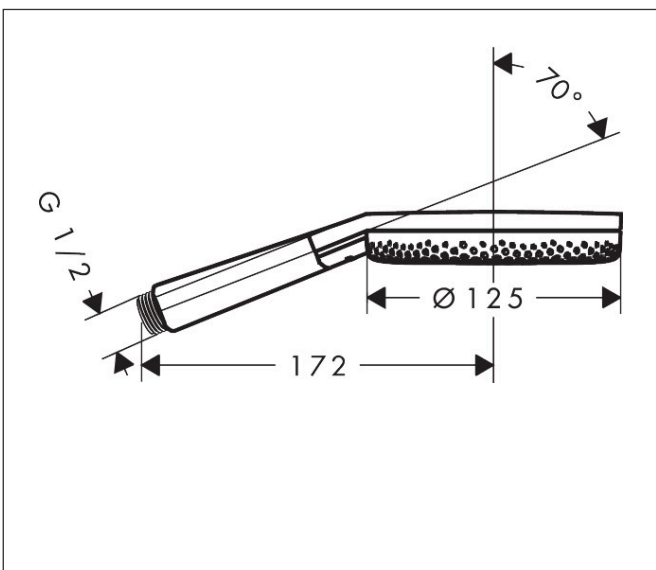

Merk	hansgrohe
Artikelnaam	<b>Raindance Alive Select S</b> handdouche 125 3jet EcoSmart+
Art.nr.	24512700
Oppervlakte	Mat wit
Netto prijs	104,75 EUR

## Maat tekeningen

## Kenmerken

- diameter douchekop 125 mm
- RainAir volle zachte regenstraal, PowderRain, massagestraal
- handige straalkeuze via Select-knop
- doorstroomhoeveelheid PowderRain-straal bij 3 bar: 5,7 l/min
- doorstroomhoeveelheid RainAir bij 3 bar: 5,9 l/min
- doorstroomhoeveelheid massagestraal bij 3 bar: 5,9 l/min
- doorstroomregelaar: 6 l/min (met mogelijke toleranties -20%)
- maximale doorstroomhoeveelheid bij 3 bar: 5,9 l/min
- functie van: 4,6 l/min
- designafdekking verbergt de straalnoppen
- designafdekking is eenvoudig zonder gereedschap afneembaar voor reiniging
- oppervlak designafdekking: grafiet
- met interne watervoering
- afspoelbare filterring
- EU taxonomie: max 6l/min - draagt substantieel bij aan duurzaamheid