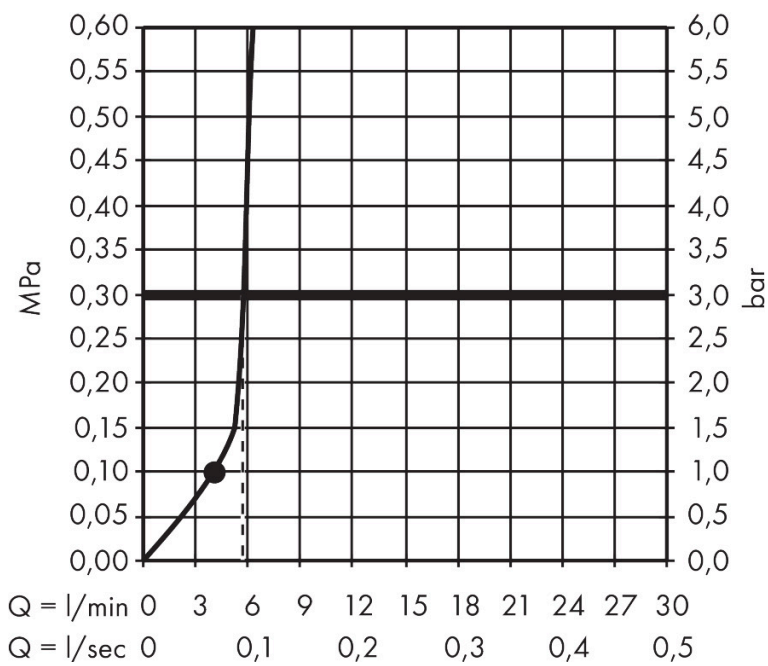

Merk hansgrohe
Artikelnaam **Raindance Alive Select S** handdouche 125 3jet EcoSmart+
Art.nr. 24512700
Oppervlakte Mat wit
Netto prijs 104,75 EUR

Stroomschema