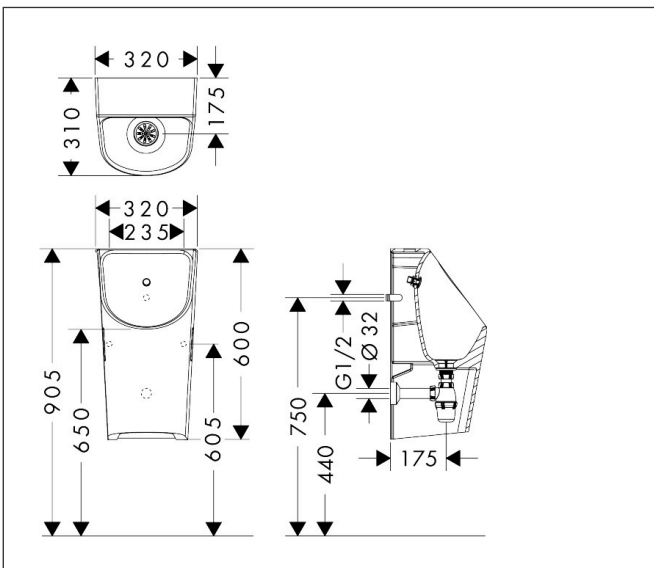

| | |
|-------------|---|
| Merk | hansgrohe |
| Artikelnaam | EluPura Original S urinoir met toevoer van achter en afvoer naar onder/achter, zonder spoelrand, HygieneEffect |
| Art.nr. | 62048450 |
| Oppervlakte | wit |
| Netto prijs | 365,87 EUR |

Maat tekeningen

Technologie

| | |
|-------------|---|
| Merk | hansgrohe |
| Artikelnaam | EluPura Original S urinoir met toevoer van achter en afvoer naar onder/achter, zonder spoelrand, HygieneEffect |
| Art.nr. | 62048450 |
| Oppervlakte | wit |
| Netto prijs | 365,87 EUR |

Installatievoorbeelden

i Afmetingen kunnen variëren vanwege keramische toleranties die verband houden met het productieproces.

| | |
|-------------|---|
| Merk | hansgrohe |
| Artikelnaam | EluPura Original S urinoir met toevoer van achter en afvoer naar onder/achter, zonder spoelrand, HygieneEffect |
| Art.nr. | 62048450 |
| Oppervlakte | wit |
| Netto prijs | 365,87 EUR |

Explosietekening voor bouwjaar: >04/24

Merk hansgrohe
 Artikelnaam **EluPura Original S** urinoir met toevoer van achter en afvoer naar onder/achter, zonder spoelrand, HygieneEffect
 Art.nr. 62048450
 Oppervlakte wit
 Netto prijs 365,87 EUR