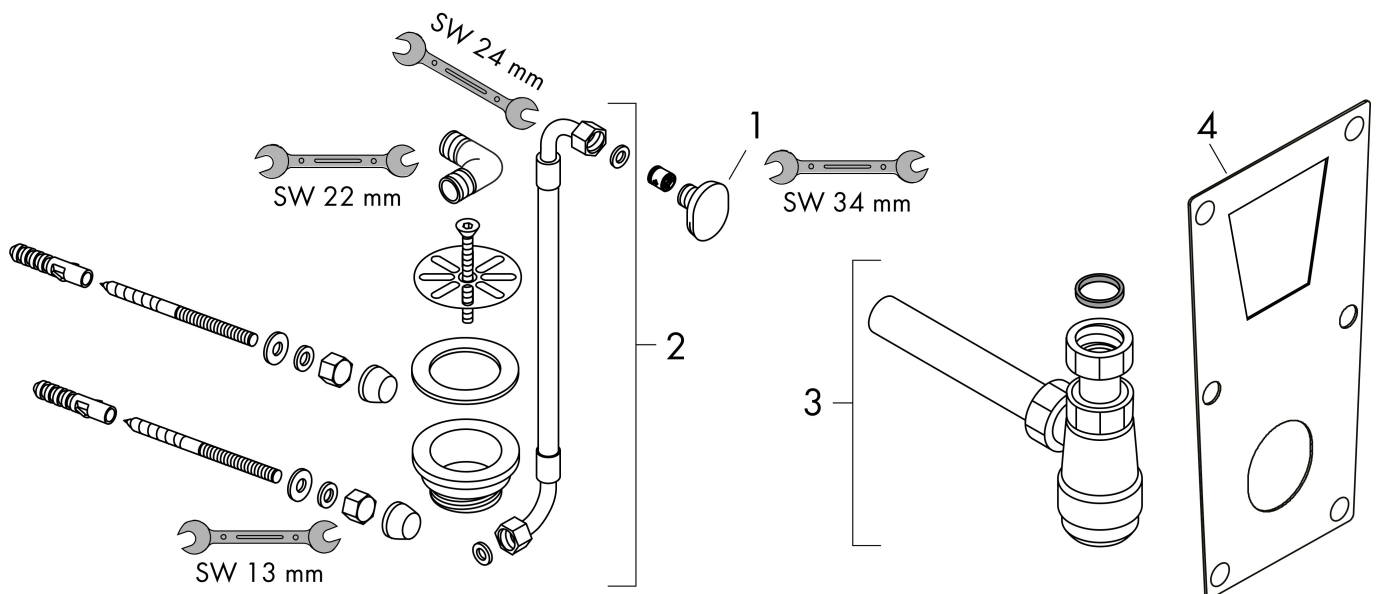

Product foto

Kenmerken

- materiaal: keramiek
- Made to Fit NoiseReduction: een geluiddempende mat die past bij de vorm van het product
- HygieneEffect - Glazuur vermindert de bacteriegroei (betreft uitsluitend de volgende bacteriën: Escherichia coli ATCC 8739 en Salmonella enterica ATCC 13076 (test uitgevoerd volgens ISO 22196: 2011-08))
- glansgraad keramiek: glanzend
- sifon inbegrepen
- watertoevoer vanaf de achterzijde
- aansluiting: wandmontage
- aansluiting: G $\frac{1}{2}$
- met bevestigingsmateriaal

Maat tekeningen

Technologie

| | |
|-------------|---|
| Merk | hansgrohe |
| Artikelnaam | EluPura Original S urinoir met toevoer van achter en afvoer naar onder/achter, zonder spoelrand, HygieneEffect |
| Art.nr. | 62048450 |
| Oppervlakte | wit |
| Netto prijs | 365,87 EUR |

Installatievoorbeelden

i Afmetingen kunnen variëren vanwege keramische toleranties die verband houden met het productieproces.

| | |
|-------------|---|
| Merk | hansgrohe |
| Artikelnaam | EluPura Original S urinoir met toevoer van achter en afvoer naar onder/achter, zonder spoelrand, HygieneEffect |
| Art.nr. | 62048450 |
| Oppervlakte | wit |
| Netto prijs | 365,87 EUR |

Explosietekening voor bouwjaar: >04/24

Merk hansgrohe
 Artikelnaam **EluPura Original S** urinoir met toevoer van achter en afvoer naar onder/achter, zonder spoelrand, HygieneEffect
 Art.nr. 62048450
 Oppervlakte wit
 Netto prijs 365,87 EUR