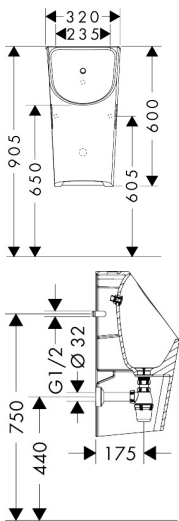

| | |
|-------------|---|
| Merk | hansgrohe |
| Artikelnaam | EluPura Original S urinoir met toevoer van achter en afvoer naar onder/achter, zonder spoelrand, HygieneEffect |
| Art.nr. | 62048450 |
| Oppervlakte | wit |
| Netto prijs | 365,87 EUR |

Maat tekeningen

Technologie

| | |
|-------------|---|
| Merk | hansgrohe |
| Artikelnaam | EluPura Original S urinoir met toevoer van achter en afvoer naar onder/achter, zonder spoelrand, HygieneEffect |
| Art.nr. | 62048450 |
| Oppervlakte | wit |
| Netto prijs | 365,87 EUR |

Installatievoorbeelden

i Afmetingen kunnen variëren vanwege keramische toleranties die verband houden met het productieproces.

| | |
|-------------|---|
| Merk | hansgrohe |
| Artikelnaam | EluPura Original S urinoir met toevoer van achter en afvoer naar onder/achter, zonder spoelrand, HygieneEffect |
| Art.nr. | 62048450 |
| Oppervlakte | wit |
| Netto prijs | 365,87 EUR |

Explosietekening voor bouwjaar: >04/24

Merk hansgrohe
 Artikelnaam **EluPura Original S** urinoir met toevoer van achter en afvoer naar onder/achter, zonder spoelrand, HygieneEffect
 Art.nr. 62048450
 Oppervlakte wit
 Netto prijs 365,87 EUR