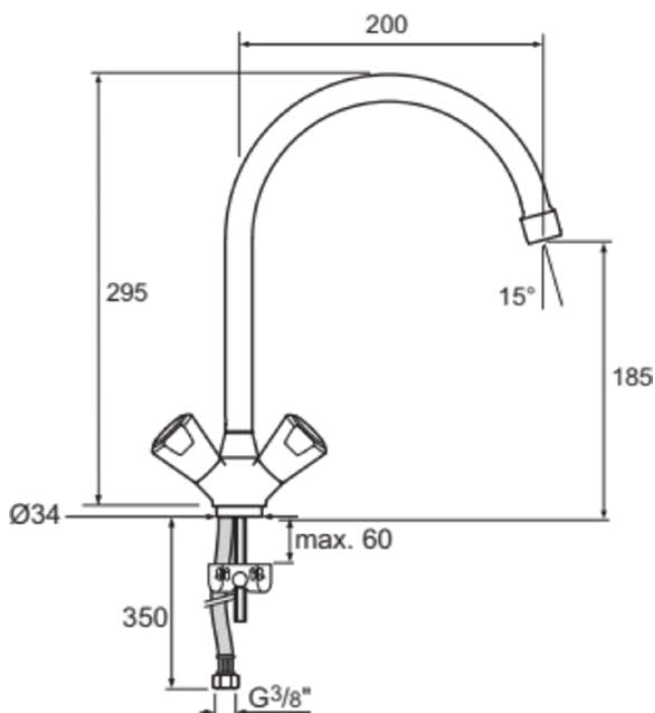

NIM-II-MES-E

F3055AA

NIM-II-MES-E | Tweegreeps keukenkraan 295 mm, 200 mm sprong uitloop in chroom afwerking, 9 l/min (3 bar) | EasyFix, Verborgen straalregelaar, SmartShine

Afbeelding & technische tekening

Algemene informatie

Productcategorie:	Keukenmengkranen
Producttype:	Tweegreeps keukenkraan
Merk:	Ideal Standard
Collectie:	NIM-II-MES-E
Ontwerper:	Ideal Standard
Colour:	AA - Chroom
Afwerking van het oppervlak:	glanzend
Hoogte (mm):	295
Bevestigingswijze:	EasyFix
Nettogewicht (kg):	1.26
EAN-code:	8711678062932

Kenmerken

EasyFix

Verborgen straalregelaar

SmartShine

Downloads

- [EPD](#)
- [Spare Parts List](#)

Productnormen & certificeringen

Normen:	EN 248 DIN 4109 EN 200
Naam van het KIWA-certificaat:	K6128
Aansluitdraad van de straalregelaar:	