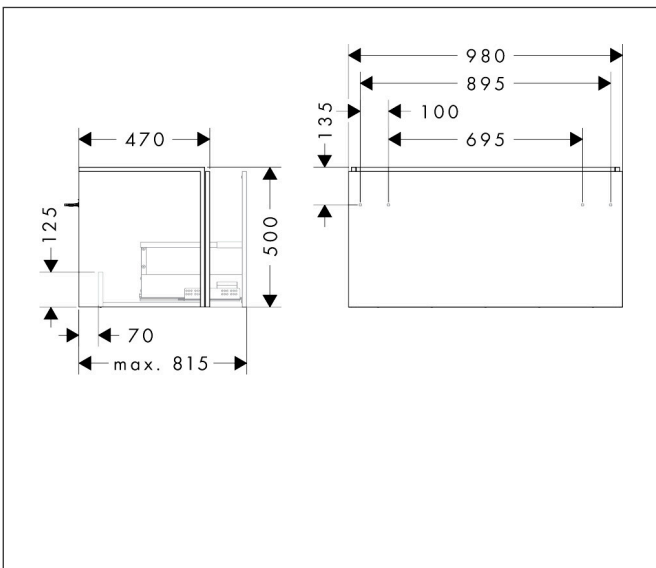

Merk	hansgrohe
Artikelnaam	Xilesa E badmeubel 980/470 met 1 lade voor wastafel
Art.nr.	54261760
Oppervlakte	Slate Matt Grey
Netto prijs	521,64 EUR

Product foto

Kenmerken

- basismateriaal meubels: vezelplaat van gemiddelde dichtheid (MDF)
- oppervlaktemateriaal meubels: lak
- MoistureProof: duurzaam materiaal dat lang mooi blijft
- met zijgreepopening
- type opening: volledig uittrekbaar
- 1 lade
- SoftClose, voor vloeiend en zacht sluiten
- wandmontage
- montagevoorwaarde: voorgemonteerd
- met bevestigingsmateriaal
- wastafel dient apart besteld te worden
- ruimtebesparende sifon (#54235000) is nodig voor de installatie en moet afzonderlijk worden besteld

Maat tekeningen

Technologie

Certificaat

Merk hansgrohe
 Artikelnaam **Xilesa E** badmeubel 980/470 met 1 lade voor wastafel
 Art.nr. 54261760
 Oppervlakte Slate Matt Grey
 Netto prijs 521,64 EUR

Benodigde onderdelen

Product foto	Artikelnaam	Art.nr.	Prijs
	hansgrohe Ruimtebesparende sifon voor wastafels 50 mm	54235000	39,60

Merk hansgrohe
Artikelnaam **Xilesa E** badmeubel 980/470 met 1 lade voor wastafel
Art.nr. 54261760
Oppervlakte Slate Matt Grey
Netto prijs 521,64 EUR

Explosietekening voor bouwjaar: >03/25

Merk hansgrohe
 Artikelnaam **Xilesa E** badmeubel 980/470 met 1 lade voor wastafel
 Art.nr. 54261760
 Oppervlakte Slate Matt Grey
 Netto prijs 521,64 EUR

Onderdelen voor bouwjaar: >03/25