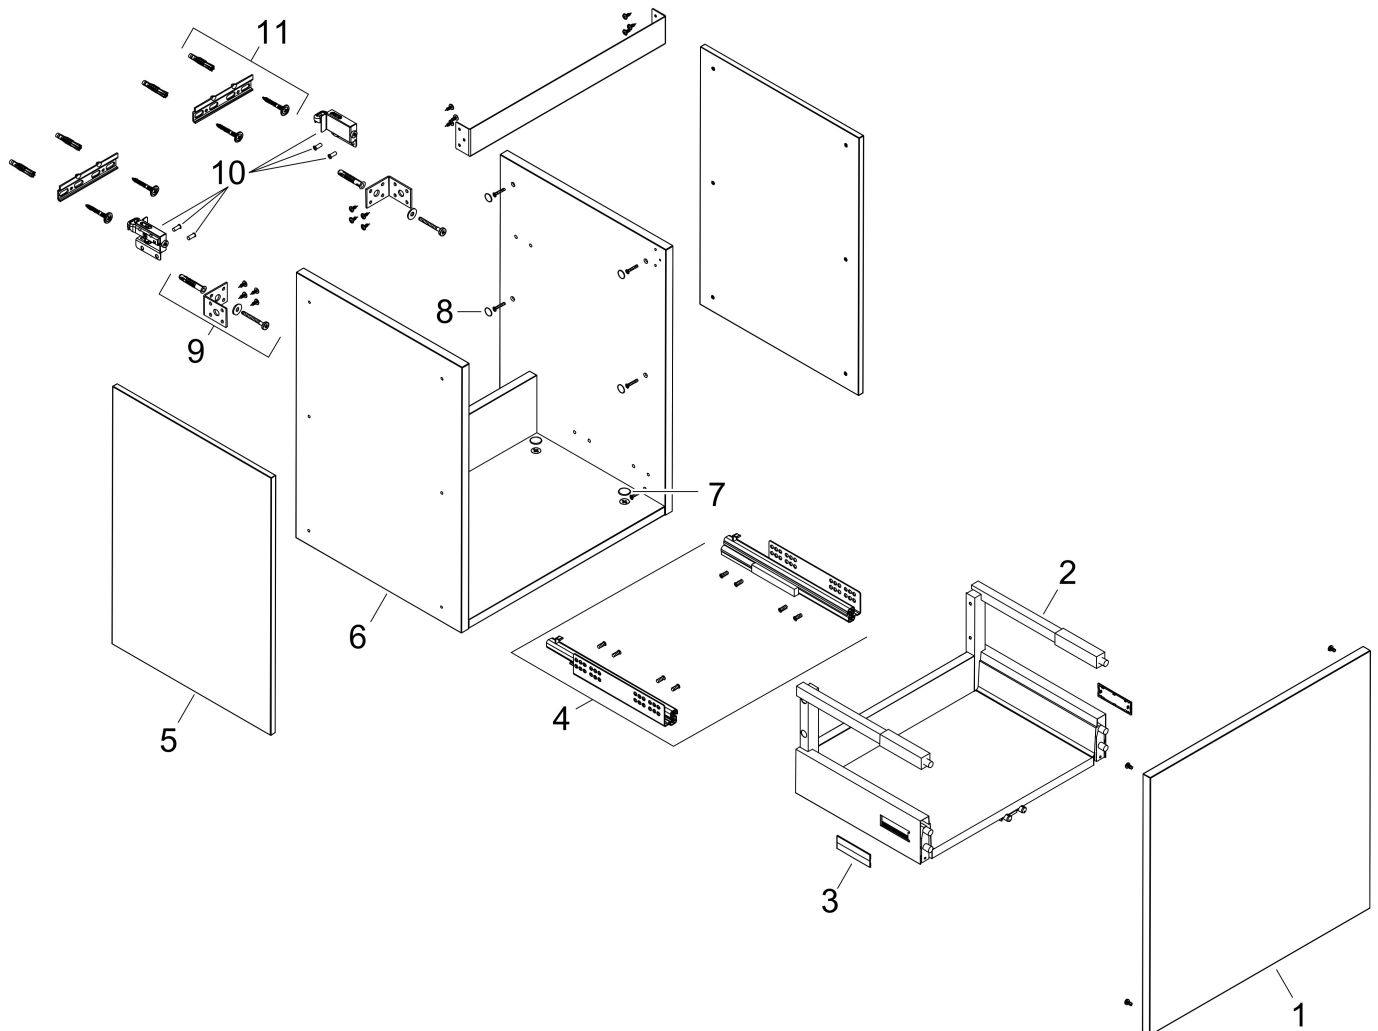

Merk	hansgrohe
Artikelnaam	Xilesa E badmeubel 980/470 met 1 lade voor wastafel
Art.nr.	54261760
Oppervlakte	Slate Matt Grey
Netto prijs	521,64 EUR

Product foto

Kenmerken

- basismateriaal meubels: vezelplaat van gemiddelde dichtheid (MDF)
- oppervlaktemateriaal meubels: lak
- MoistureProof: duurzaam materiaal dat lang mooi blijft
- met zijgreepopening
- type opening: volledig uittrekbaar
- 1 lade
- SoftClose, voor vloeiend en zacht sluiten
- wandmontage
- montagevoorwaarde: voorgemonteerd
- met bevestigingsmateriaal
- wastafel dient apart besteld te worden
- ruimtebesparende sifon (#54235000) is nodig voor de installatie en moet afzonderlijk worden besteld

Maat tekeningen

Technologie

Certificaat

Merk hansgrohe
 Artikelnaam **Xilesa E** badmeubel 980/470 met 1 lade voor wastafel
 Art.nr. 54261760
 Oppervlakte Slate Matt Grey
 Netto prijs 521,64 EUR

Benodigde onderdelen

Product foto	Artikelnaam	Art.nr.	Prijs
	hansgrohe Ruimtebesparende sifon voor wastafels 50 mm	54235000	39,60

Merk hansgrohe
Artikelnaam **Xilesa E** badmeubel 980/470 met 1 lade voor wastafel
Art.nr. 54261760
Oppervlakte Slate Matt Grey
Netto prijs 521,64 EUR

Explosietekening voor bouwjaar: >03/25

Merk hansgrohe
 Artikelnaam **Xilesa E** badmeubel 980/470 met 1 lade voor wastafel
 Art.nr. 54261760
 Oppervlakte Slate Matt Grey
 Netto prijs 521,64 EUR

Onderdelen voor bouwjaar: >03/25