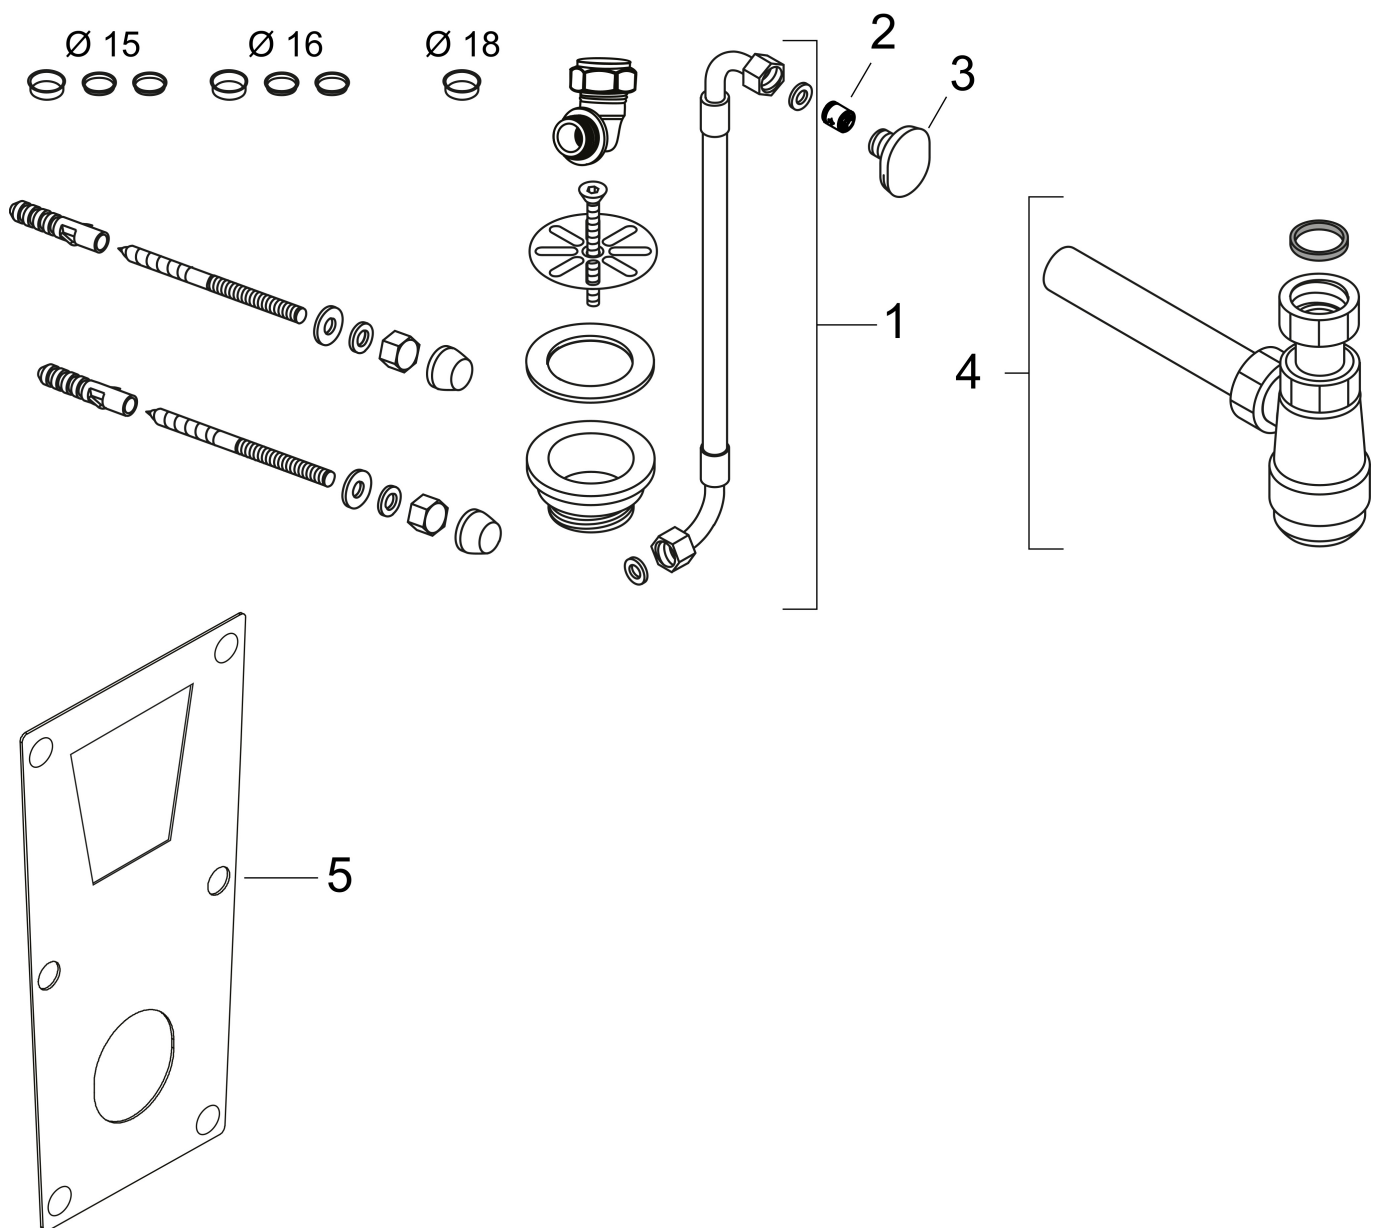

Maat tekeningen

Kenmerken

- materiaal: keramiek
- Made to Fit NoiseReduction: een geluiddempende mat die past bij de vorm van het product
- HygieneEffect - Glazuur vermindert de bacteriegroei (betreft uitsluitend de volgende bacteriën: Escherichia coli ATCC 8739 en Salmonella enterica ATCC 13076 (test uitgevoerd volgens ISO 22196: 2011-08))
- glansgraad keramiek: glanzend
- sifon inbegrepen
- watertoevoer vanaf de bovenzijde
- aansluiting: wandmontage
- aansluiting: G $\frac{1}{2}$
- met bevestigingsmateriaal

Technologie

Merk	hansgrohe
Artikelnaam	EluPura Original S urinoir met toevoer van boven en afvoer naar onder/achter, zonder spoelrand, HygieneEffect
Art.nr.	62049450
Oppervlakte	wit
Netto prijs	365,87 EUR

Installatievoorbeelden

i Afmetingen kunnen variëren vanwege keramische toleranties die verband houden met het productieproces.

Merk	hansgrohe
Artikelnaam	EluPura Original S urinoir met toevoer van boven en afvoer naar onder/achter, zonder spoelrand, HygieneEffect
Art.nr.	62049450
Oppervlakte	wit
Netto prijs	365,87 EUR

Explosietekening voor bouwjaar: >04/24

Merk hansgrohe
 Artikelnaam **EluPura Original S** urinoir met toevoer van boven en afvoer naar onder/achter, zonder spoelrand, HygieneEffect
 Art.nr. 62049450
 Oppervlakte wit
 Netto prijs 365,87 EUR