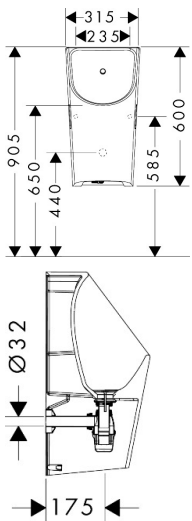

Maat tekeningen

Kenmerken

- materiaal: keramiek
- Made to Fit NoiseReduction: een geluiddempende mat die past bij de vorm van het product
- HygieneEffect - Glazuur vermindert de bacteriegroei (betreft uitsluitend de volgende bacteriën: Escherichia coli ATCC 8739 en Salmonella enterica ATCC 13076 (test uitgevoerd volgens ISO 22196: 2011-08))
- glansgraad keramiek: glanzend
- sifon inbegrepen
- watertoevoer vanaf de bovenzijde
- aansluiting: wandmontage
- aansluiting: G $\frac{1}{2}$
- met bevestigingsmateriaal

Technologie

Merk	hansgrohe
Artikelnaam	EluPura Original S urinoir met toevoer van boven en afvoer naar onder/achter, zonder spoelrand, HygieneEffect
Art.nr.	62049450
Oppervlakte	wit
Netto prijs	365,87 EUR

Installatievoorbeelden

i Afmetingen kunnen variëren vanwege keramische toleranties die verband houden met het productieproces.

Merk	hansgrohe
Artikelnaam	EluPura Original S urinoir met toevoer van boven en afvoer naar onder/achter, zonder spoelrand, HygieneEffect
Art.nr.	62049450
Oppervlakte	wit
Netto prijs	365,87 EUR

Explosietekening voor bouwjaar: >04/24

Merk hansgrohe
 Artikelnaam **EluPura Original S** urinoir met toevoer van boven en afvoer naar onder/achter, zonder spoelrand, HygieneEffect
 Art.nr. 62049450
 Oppervlakte wit
 Netto prijs 365,87 EUR