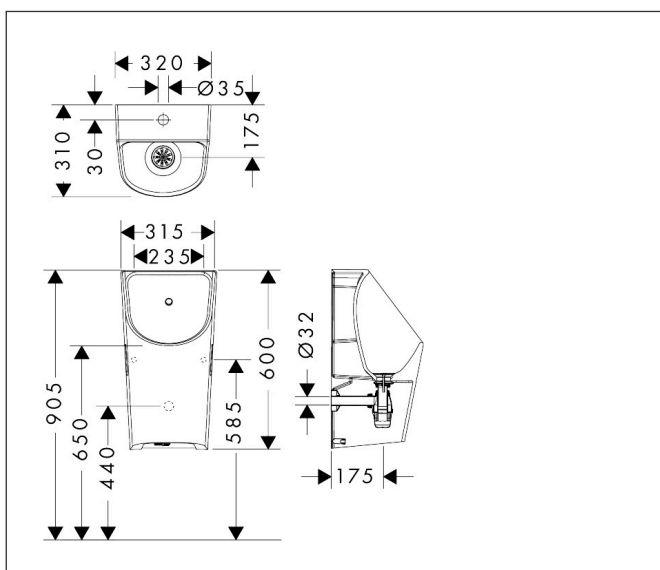

Maat tekeningen

Kenmerken

- materiaal: keramiek
- Made to Fit NoiseReduction: een geluiddempende mat die past bij de vorm van het product
- HygieneEffect - Glazuur vermindert de bacteriegroei (betreft uitsluitend de volgende bacteriën: Escherichia coli ATCC 8739 en Salmonella enterica ATCC 13076 (test uitgevoerd volgens ISO 22196: 2011-08))
- glansgraad keramiek: glanzend
- sifon inbegrepen
- watertoevoer vanaf de bovenzijde
- aansluiting: wandmontage
- aansluiting: G $\frac{1}{2}$
- met bevestigingsmateriaal

Technologie