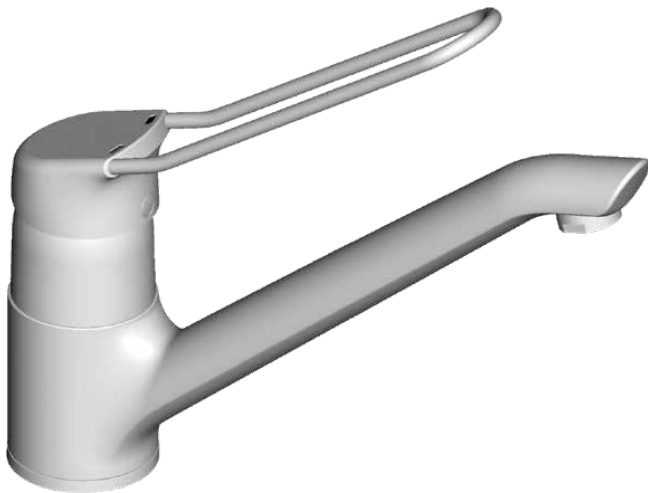

CERAPLUS

B9482AA

CERAPLUS | Keukenmengkraan 57x269x235 mm, 217 mm sprong uitloop in chroom afwerking, 9 l/min (3 bar) | Click technologie, EPD, SmartShine

Afbeelding & technische tekening

Algemene informatie

Productcategorie:	Keukenmengkranen
Producttype:	Keukenmengkraan
Merk:	Ideal Standard
Collectie:	CERAPLUS
Ontwerper:	Ideal Standard
Colour:	AA - Chroom
Afwerking van het oppervlak:	glanzend
Hoogte (mm):	235
Breedte (mm):	57
Lengte / sprong (mm):	269
Bevestigingswijze:	Schachtconstructie
Nettogewicht (kg):	1.32
EAN-code:	3800861022091

Normen: EN 248 | DIN 4109 | EN 817
Aansluitdraad van de straalregelaar:

Product specificaties

Aantal grepen:	1
BlueStart technologie:	Nee
Kleurcode:	AA
Kleuromschrijving:	chroom
Cool Body Technologie:	Nee
Positie greep:	Bovenkant
Lagedrukmodel:	Nee
Materiaal:	Metaal
Materiaalkwaliteit:	Messing
Maximale volumestroom bij 3 bar (l/min):	9
Maximale volumestroom bij 3 bar (l/min) voor alle uitgangen:	9
Max. debiet bij 3 bar (l) voor uitloop:	9
Maximale werkdruk (bar):	10
Minimale werkdruk (bar):	0.5
PVD technologie:	Nee

CERAPLUS

B9482AA

CERAPLUS | Keukenmengkraan 57x269x235 mm, 217 mm sprong uitloop in chroom afwerking, 9 l/min (3 bar) | Click technologie, EPD, SmartShine

Product specificaties

Voor montage vóór het raam:	Nee
SmartShine:	Ja
Type uitloop:	Draaibaar
Uitloop type:	Gegoten
Oppervlakte dekking:	verchroomd
Afwerking van het oppervlak:	glanzend
Draaibare uitloop:	Ja
Type straalregelaar:	Beluchter
Zichtbaarheid van de straalregelaar:	Zichtbaar
Temperatuurbegrenzer:	Ja
Type temperatuurregeling:	Handmatig bediend
Waterbesparend:	Ja
Met rozet(ten):	Nee
Met grepen:	Ja
Met uitloop:	Ja
Met uittrekbare handdouche:	Nee
M24x1	
EasyFix technologie:	Nee
Bevestigingswijze:	Schachtconstructie
Bevestigingswijze:	Kraangat