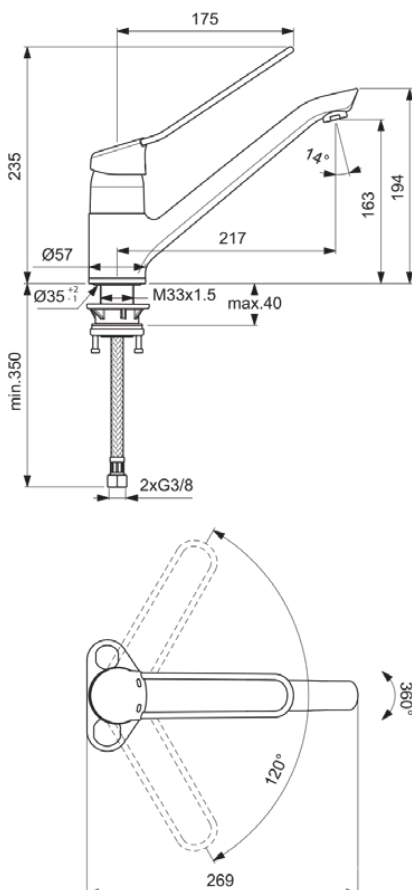

CERAPLUS

B9482AA

CERAPLUS | Keukenmengkraan 57x269x235 mm, 217 mm sprong uitloop in chroom afwerking, 9 l/min (3 bar) | Click technologie, EPD, SmartShine

Afbeelding & technische tekening

Algemene informatie

Productcategorie:	Keukenmengkranen
Producttype:	Keukenmengkraan
Merk:	Ideal Standard
Collectie:	CERAPLUS
Ontwerper:	Ideal Standard
Colour:	AA - Chroom
Afwerking van het oppervlak:	glanzend
Hoogte (mm):	235
Breedte (mm):	57
Lengte / sprong (mm):	269
Bevestigingswijze:	Schachtconstructie
Nettogewicht (kg):	1.32
EAN-code:	3800861022091

Normen: EN 248 | DIN 4109 | EN 817
Aansluitdraad van de straalregelaar:

Product specificaties

Aantal grepen:	1
BlueStart technologie:	Nee
Kleurcode:	AA
Kleuromschrijving:	chroom
Cool Body Technologie:	Nee
Positie greep:	Bovenkant
Lagedrukmodel:	Nee
Materiaal:	Metaal
Materiaalkwaliteit:	Messing
Maximale volumestroom bij 3 bar (l/min):	9
Maximale volumestroom bij 3 bar (l/min) voor alle uitgangen:	9
Max. debiet bij 3 bar (l) voor uitloop:	9
Maximale werkdruk (bar):	10
Minimale werkdruk (bar):	0.5
PVD technologie:	Nee

CERAPLUS

B9482AA

CERAPLUS | Keukenmengkraan 57x269x235 mm, 217 mm sprong uitloop in chroom afwerking, 9 l/min (3 bar) | Click technologie, EPD, SmartShine

Product specificaties

Voor montage vóór het raam:	Nee
SmartShine:	Ja
Type uitloop:	Draaibaar
Uitloop type:	Gegoten
Oppervlakte dekking:	verchroomd
Afwerking van het oppervlak:	glanzend
Draaibare uitloop:	Ja
Type straalregelaar:	Beluchter
Zichtbaarheid van de straalregelaar:	Zichtbaar
Temperatuurbegrenzer:	Ja
Type temperatuurregeling:	Handmatig bediend
Waterbesparend:	Ja
Met rozet(ten):	Nee
Met grepen:	Ja
Met uitloop:	Ja
Met uittrekbare handdouche:	Nee
M24x1	
EasyFix technologie:	Nee
Bevestigingswijze:	Schachtconstructie
Bevestigingswijze:	Kraangat