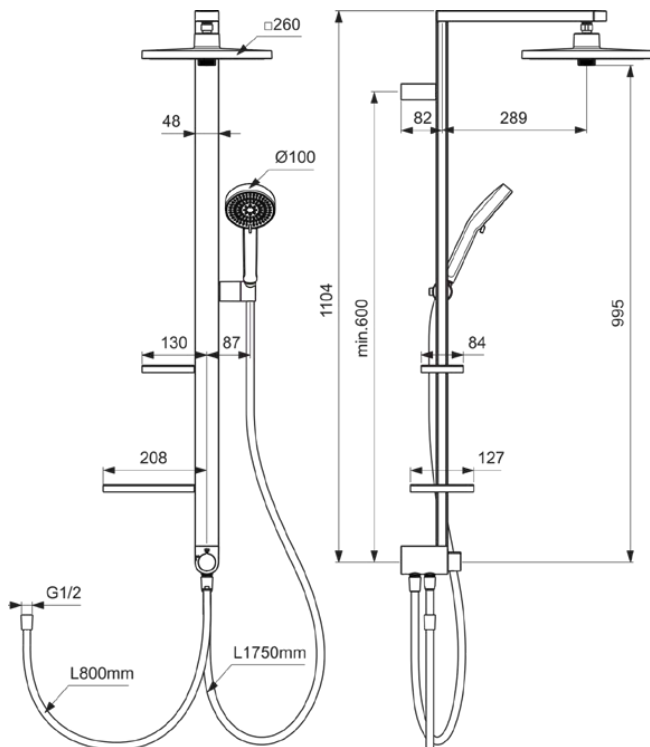

CERATWIST ALU+

BE213SI

CERATWIST ALU+ | Douchesysteem 345x501x1104 mm in Zilver afwerking, 12 l/min (3 bar) | Meerdere straalsoorten, Ecoflow

Afbeelding & technische tekening

Algemene informatie

Productcategorie:	Douchesystemen
Producttype:	Douchesysteem
Merk:	Ideal Standard
Collectie:	CERATWIST ALU+
Ontwerper:	Palomba Serafini Associati
Colour:	SI - Zilver
Afwerking van het oppervlak:	satijn
Hoogte (mm):	1104
Breedte (mm):	345
Lengte / sprong (mm):	501
Bevestigingswijze:	Bevestigingsbouten
Nettogewicht (kg):	3,56
EAN-code:	3800861139775

Producten die meegeleverd worden

BE223SI:	IDEALRAIN ALU+ Hoofddouche 260x260x82 mm in Zilver afwerking
BD580SI:	IDEALRAIN ALU+ Handdouche met meerdere functies 100x56x232 mm in Zilver afwerking, 8 l/min (3 bar)
BE175SI:	IDEALRAIN Doucheslang 1750 mm in Zilver afwerking
B961890SI:	Doucheslang
A861631SI:	Vervangende zeepschaal
A861632SI:	Vervangende zeepschaal

Kenmerken

Meerdere straalsoorten

Ecoflow

Downloads

- [Spare Parts List](#)

Product specificaties

Instelbare straalsoorten:	Ja
Aantal grepen:	1
Aantal straalsoorten:	2
Kleurcode:	SI
Kleuomschrijving:	Zilver
In hoogte verstelbare handdouche:	Ja
Positie greep:	Voorkant
Maximale volumestroom bij 3 bar (l/min):	12
Maximale volumestroom bij 3 bar (l/min) voor alle uitgangen:	12
Max. debiet bij 3 bar (l) voor hoofddouche:	12