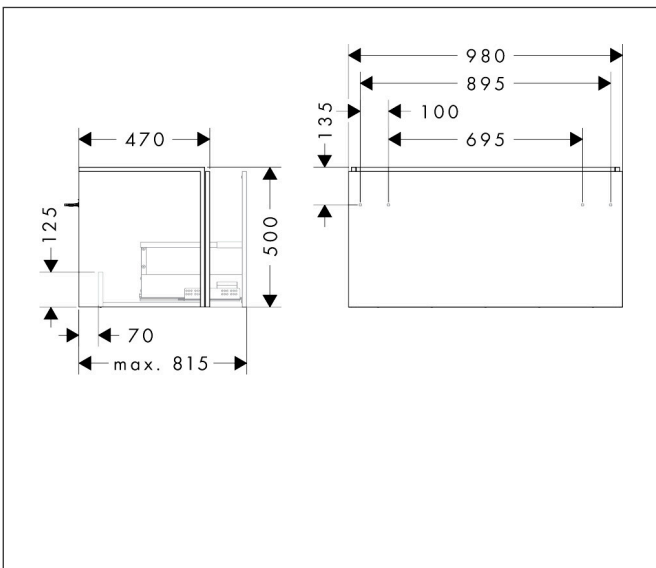

Merk	hansgrohe
Artikelnaam	<b>Xilesa E</b> badmeubel 980/470 met 1 lade voor wastafel
Art.nr.	54261780
Oppervlakte	Sand Matt Beige
Netto prijs	521,64 EUR

## Maat tekeningen

## Certificaat

Merk hansgrohe  
 Artikelnaam **Xilesa E** badmeubel 980/470 met 1 lade voor wastafel  
 Art.nr. 54261780  
 Oppervlakte Sand Matt Beige  
 Netto prijs 521,64 EUR

## Explosietekening voor bouwjaar: >03/25

Merk hansgrohe  
 Artikelnaam **Xilesa E** badmeubel 980/470 met 1 lade voor wastafel  
 Art.nr. 54261780  
 Oppervlakte Sand Matt Beige  
 Netto prijs 521,64 EUR