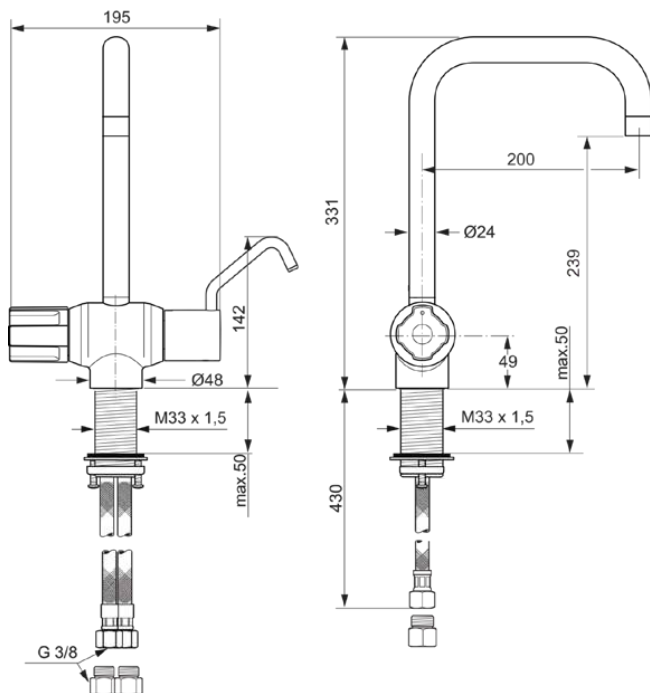

## A5548AA

CERAPLUS SAFE | Tweegreeps keukenkraan 195x240x331 mm, 239 mm sprong uitloop in chroom afwerking, 13 l/min (3 bar) | Verborgen straalregelaar, Thermische disinfectie, Veiligheidsstop, SmartShine

### Algemene informatie

Productcategorie:	Keukenmengkranen
Producttype:	Tweegreeps keukenkraan
Merk:	Ideal Standard
Collectie:	CERAPLUS SAFE
Ontwerper:	Ideal Standard
Colour:	AA - Chroom
Afwerking van het oppervlak:	glanzend
Hoogte (mm):	331
Breedte (mm):	195
Lengte / sprong (mm):	240
Bevestigingswijze:	Schachtconstructie
Nettogewicht (kg):	2.50
EAN-code:	4015413326025