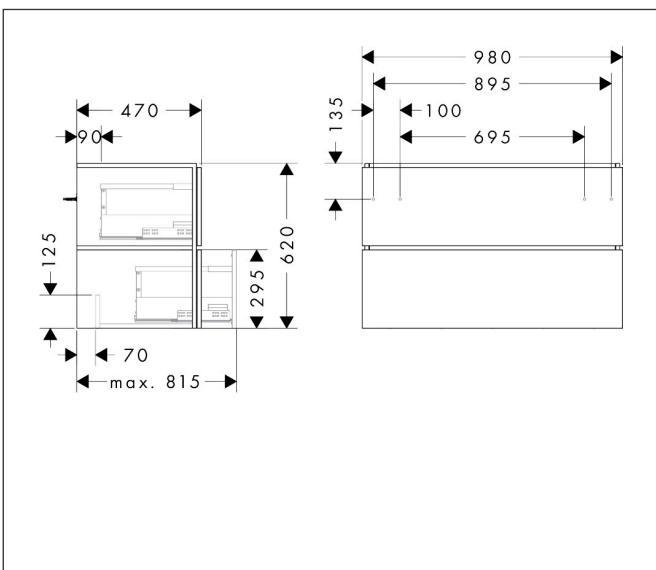

Merk	hansgrohe
Artikelnaam	Xilesa E badmeubel 980/470 met 2 lades voor wastafel
Art.nr.	54262550
Oppervlakte	Cashmere Oak
Netto prijs	749,52 EUR

Product foto

Kenmerken

- basismateriaal meubels: 3-laags spaanplaat met hoge dichtheid
- oppervlaktemateriaal meubels: melamine directe coating
- MoistureProof: duurzaam materiaal dat lang mooi blijft
- met zijgreepopening
- type opening: volledig uittrekbaar
- 2 laden
- SoftClose, voor vloeiend en zacht sluiten
- wandmontage
- montagevoorwaarde: voorgemonteerd
- met bevestigingsmateriaal
- wastafel dient apart besteld te worden
- ruimtebesparende sifon (#54235000) is nodig voor de installatie en moet afzonderlijk worden besteld

Maat tekeningen

Technologie

Certificaat

Merk hansgrohe
 Artikelnaam **Xilesa E** badmeubel 980/470 met 2 lades voor wastafel
 Art.nr. 54262550
 Oppervlakte Cashmere Oak
 Netto prijs 749,52 EUR

Benodigde onderdelen

Product foto	Artikelnaam	Art.nr.	Prijs
	hansgrohe Ruimtebesparende sifon voor wastafels 50 mm	54235000	39,60

Merk hansgrohe
Artikelnaam **Xilesa E** badmeubel 980/470 met 2 lades voor wastafel
Art.nr. 54262550
Oppervlakte Cashmere Oak
Netto prijs 749,52 EUR

Explosietekening voor bouwjaar: >03/25

Merk hansgrohe
 Artikelnaam **Xilesa E** badmeubel 980/470 met 2 lades voor wastafel
 Art.nr. 54262550
 Oppervlakte Cashmere Oak
 Netto prijs 749,52 EUR

Onderdelen voor bouwjaar: >03/25