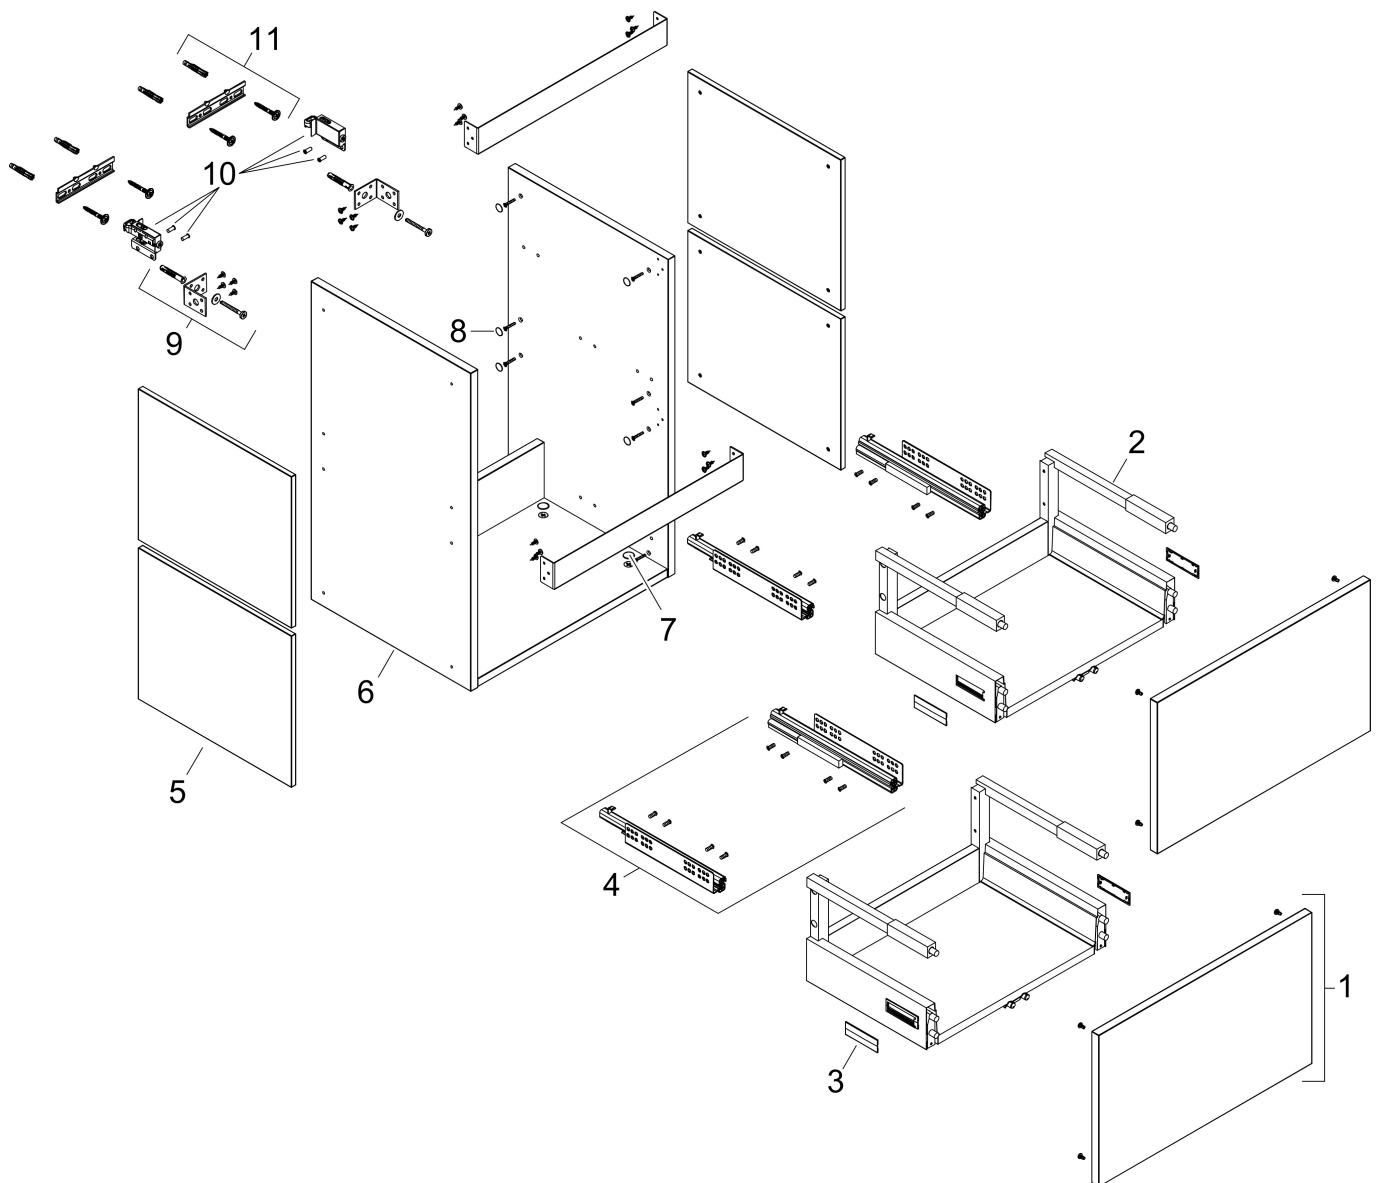

Merk	hansgrohe
Artikelnaam	Xilesa E badmeubel 980/470 met 2 lades voor wastafel
Art.nr.	54262550
Oppervlakte	Cashmere Oak
Netto prijs	749,52 EUR

Product foto

Kenmerken

- basismateriaal meubels: 3-laags spaanplaat met hoge dichtheid
- oppervlaktemateriaal meubels: melamine directe coating
- MoistureProof: duurzaam materiaal dat lang mooi blijft
- met zijgreepopening
- type opening: volledig uittrekbaar
- 2 laden
- SoftClose, voor vloeiend en zacht sluiten
- wandmontage
- montagevoorwaarde: voorgemonteerd
- met bevestigingsmateriaal
- wastafel dient apart besteld te worden
- ruimtebesparende sifon (#54235000) is nodig voor de installatie en moet afzonderlijk worden besteld

Maat tekeningen

Technologie

Certificaat

Merk hansgrohe
 Artikelnaam **Xilesa E** badmeubel 980/470 met 2 lades voor wastafel
 Art.nr. 54262550
 Oppervlakte Cashmere Oak
 Netto prijs 749,52 EUR

Benodigde onderdelen

Product foto	Artikelnaam	Art.nr.	Prijs
	hansgrohe Ruimtebesparende sifon voor wastafels 50 mm	54235000	39,60

Merk hansgrohe
Artikelnaam **Xilesa E** badmeubel 980/470 met 2 lades voor wastafel
Art.nr. 54262550
Oppervlakte Cashmere Oak
Netto prijs 749,52 EUR

Explosietekening voor bouwjaar: >03/25

Merk hansgrohe
 Artikelnaam **Xilesa E** badmeubel 980/470 met 2 lades voor wastafel
 Art.nr. 54262550
 Oppervlakte Cashmere Oak
 Netto prijs 749,52 EUR

Onderdelen voor bouwjaar: >03/25