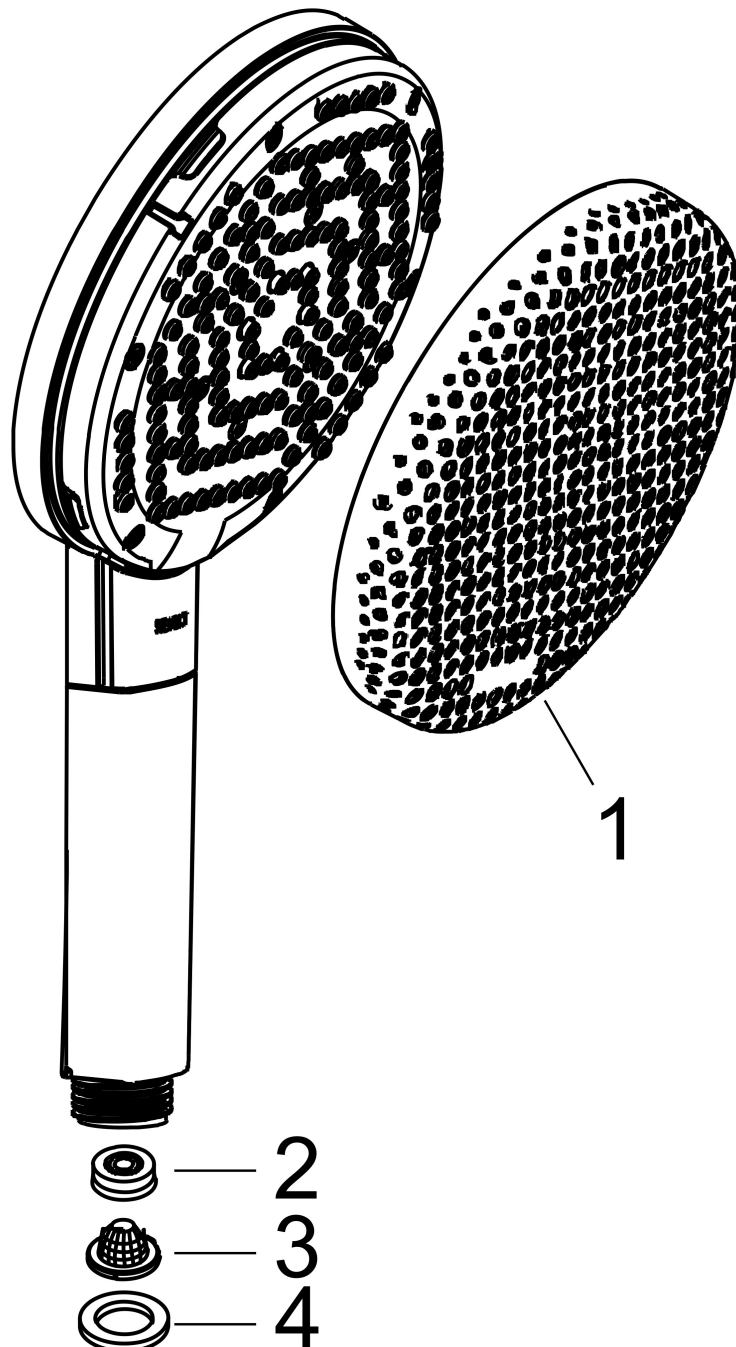

Merk	hansgrohe
Artikelnaam	Raindance Alive Select S handdouche 125 3jet EcoSmart+
Art.nr.	24512990
Oppervlakte	Polished Gold Optic
Netto prijs	120,87 EUR

Product foto

Maat tekeningen

Kenmerken

- diameter douchekop 125 mm
- RainAir volle zachte regenstraal, PowderRain, massagestraal
- handige straalkeuze via Select-knop
- doorstroomhoeveelheid PowderRain-straal bij 3 bar: 5,7 l/min
- doorstroomhoeveelheid RainAir bij 3 bar: 5,9 l/min
- doorstroomhoeveelheid massagestraal bij 3 bar: 5,9 l/min
- doorstroomregelaar: 6 l/min (met mogelijke toleranties -20%)
- maximale doorstroomhoeveelheid bij 3 bar: 5,9 l/min
- functie van: 4,6 l/min
- designafdekking verbergt de straalnoppen
- designafdekking is eenvoudig zonder gereedschap afneembaar voor reiniging
- oppervlak designafdekking: grafiet
- met interne watervoering
- afspoelbare filterring
- EU taxonomie: max 6l/min - draagt substantieel bij aan duurzaamheid

Technologie

Straalsoorten

Certificaat

Merk hansgrohe
 Artikelnaam **Raindance Alive Select S** handdouche 125 3jet EcoSmart+
 Art.nr. 24512990
 Oppervlakte Polished Gold Optic
 Netto prijs 120,87 EUR

Stroomschema

Merk	hansgrohe
Artikelnaam	Raindance Alive Select S handdouche 125 3jet EcoSmart+
Art.nr.	24512990
Oppervlakte	Polished Gold Optic
Netto prijs	120,87 EUR

Explosietekening voor bouwjaar: >04/25

Merk hansgrohe
 Artikelnaam **Raindance Alive Select S** handdouche 125 3jet EcoSmart+
 Art.nr. 24512990
 Oppervlakte Polished Gold Optic
 Netto prijs 120,87 EUR