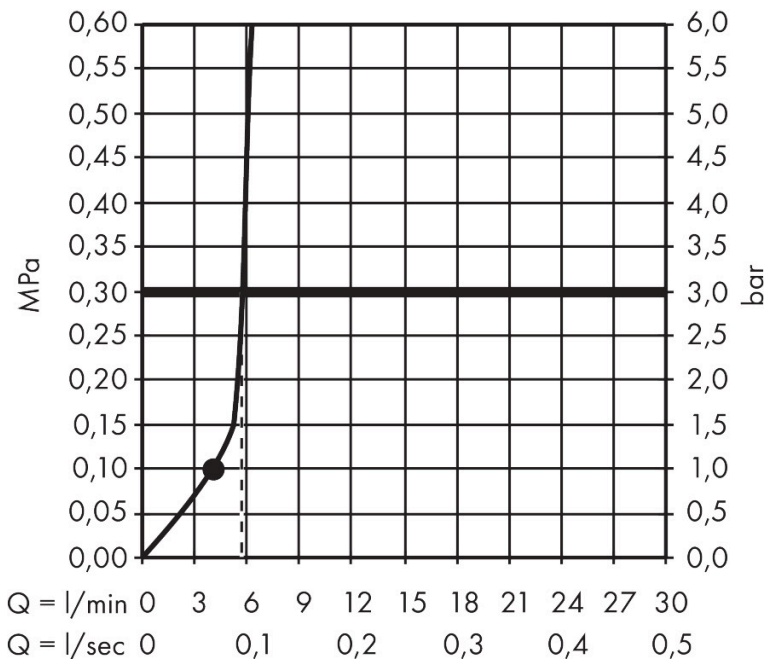

Merk	hansgrohe
Artikelnaam	Raindance Alive Select S handdouche 125 3jet EcoSmart+
Art.nr.	24512990
Oppervlakte	Polished Gold Optic
Netto prijs	120,87 EUR

Product foto

Maat tekeningen

Kenmerken

- diameter douchekop 125 mm
- RainAir volle zachte regenstraal, PowderRain, massagestraal
- handige straalkeuze via Select-knop
- doorstroomhoeveelheid PowderRain-straal bij 3 bar: 5,7 l/min
- doorstroomhoeveelheid RainAir bij 3 bar: 5,9 l/min
- doorstroomhoeveelheid massagestraal bij 3 bar: 5,9 l/min
- doorstroomregelaar: 6 l/min (met mogelijke toleranties -20%)
- maximale doorstroomhoeveelheid bij 3 bar: 5,9 l/min
- functie van: 4,6 l/min
- designafdekking verbergt de straalnoppen
- designafdekking is eenvoudig zonder gereedschap afneembaar voor reiniging
- oppervlak designafdekking: grafiet
- met interne watervoering
- afspoelbare filterring
- EU taxonomie: max 6l/min - draagt substantieel bij aan duurzaamheid

Technologie

Straalsoorten

Certificaat

Merk hansgrohe
 Artikelnaam **Raindance Alive Select S** handdouche 125 3jet EcoSmart+
 Art.nr. 24512990
 Oppervlakte Polished Gold Optic
 Netto prijs 120,87 EUR

Stroomschema

Merk	hansgrohe
Artikelnaam	Raindance Alive Select S handdouche 125 3jet EcoSmart+
Art.nr.	24512990
Oppervlakte	Polished Gold Optic
Netto prijs	120,87 EUR

Explosietekening voor bouwjaar: >04/25

Merk hansgrohe
 Artikelnaam **Raindance Alive Select S** handdouche 125 3jet EcoSmart+
 Art.nr. 24512990
 Oppervlakte Polished Gold Optic
 Netto prijs 120,87 EUR