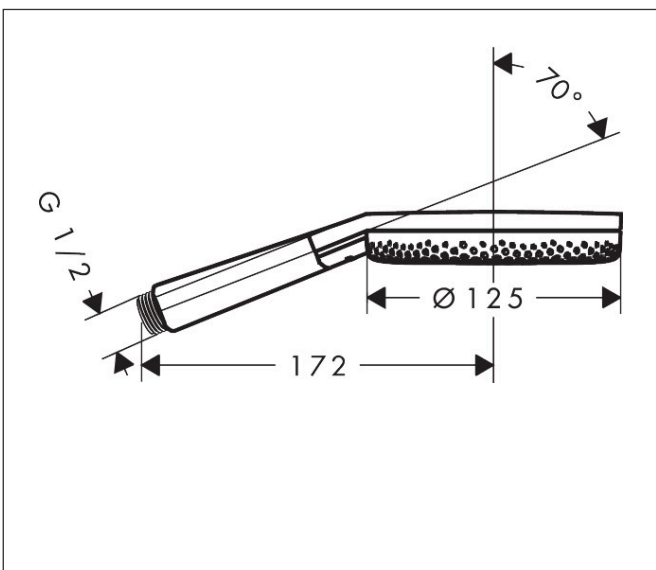

Merk	hansgrohe
Artikelnaam	Raindance Alive Select S handdouche 125 3jet EcoSmart+
Art.nr.	24512990
Oppervlakte	Polished Gold Optic
Netto prijs	120,87 EUR

Product foto

Maat tekeningen

Kenmerken

- diameter douchekop 125 mm
- RainAir volle zachte regenstraal, PowderRain, massagestraal
- handige straalkeuze via Select-knop
- doorstroomhoeveelheid PowderRain-straal bij 3 bar: 5,7 l/min
- doorstroomhoeveelheid RainAir bij 3 bar: 5,9 l/min
- doorstroomhoeveelheid massagestraal bij 3 bar: 5,9 l/min
- doorstroomregelaar: 6 l/min (met mogelijke toleranties -20%)
- maximale doorstroomhoeveelheid bij 3 bar: 5,9 l/min
- functie van: 4,6 l/min
- designafdekking verbergt de straalnoppen
- designafdekking is eenvoudig zonder gereedschap afneembaar voor reiniging
- oppervlak designafdekking: grafiet
- met interne watervoering
- afspoelbare filterring
- EU taxonomie: max 6l/min - draagt substantieel bij aan duurzaamheid

Technologie

Straalsoorten

Certificaat

Merk hansgrohe
 Artikelnaam **Raindance Alive Select S** handdouche 125 3jet EcoSmart+
 Art.nr. 24512990
 Oppervlakte Polished Gold Optic
 Netto prijs 120,87 EUR

Stroomschema

Onderdelen voor bouwjaar: >04/25

Pos	Beschrijving	Art.nr.	Prijs
1	afdekkap	85328000	20,40
2	doorstroombegrenzer (6 l/min)	98094000	7,70
3	zeef	92672000	4,80
4	dichting	98058000	3,00