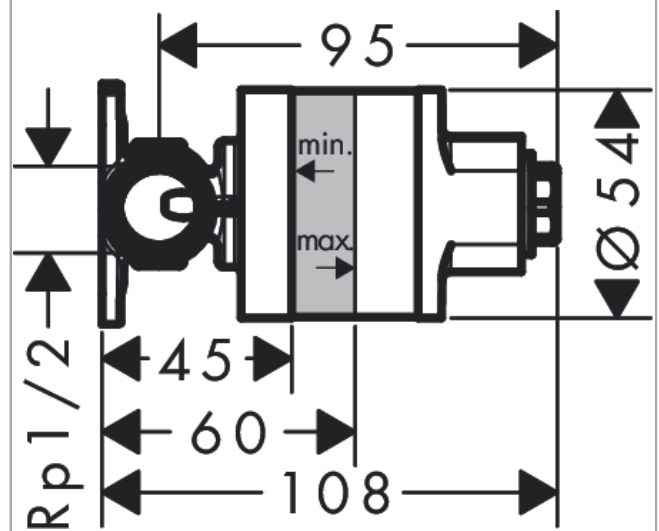

inbouwdeel voor gemengd water bidetFinish: Artikelnummer: **29235180****Beschrijving**

- geschikt voor: alle bidet handdouches voor gemengd water
- wandmontage
- Minimale montagediepte: 45 mm
- Maximale montagediepte: 60 mm
- warm- en koudwateraansluiting noodzakelijk

Artikeldetails

Vrijblijvende advies verkoopprijs excl. BTW	40,20 €
Vrijblijvende advies verkoopprijs incl. BTW	48,64 €

Productfoto**Maattekening**

inbouwdeel voor gemengd water bidet

Finish: Artikelnummer: 29235180

Explosietekening

Bouwjaar: >10/22

inbouwdeel voor gemengd water bidetFinish: Artikelnummer: **29235180****Reserveonderdelenlijst**

Bouwjaar: >10/22

Regel	Beschrijving	Artikelnummer	Prijs incl. BTW	VE
1	spoelblok compl.	94573000	27,95 €	1
2	O-ring 18x2	98181000	4,96 €	1
3	O-ring 8x2	98112000	2,90 €	1