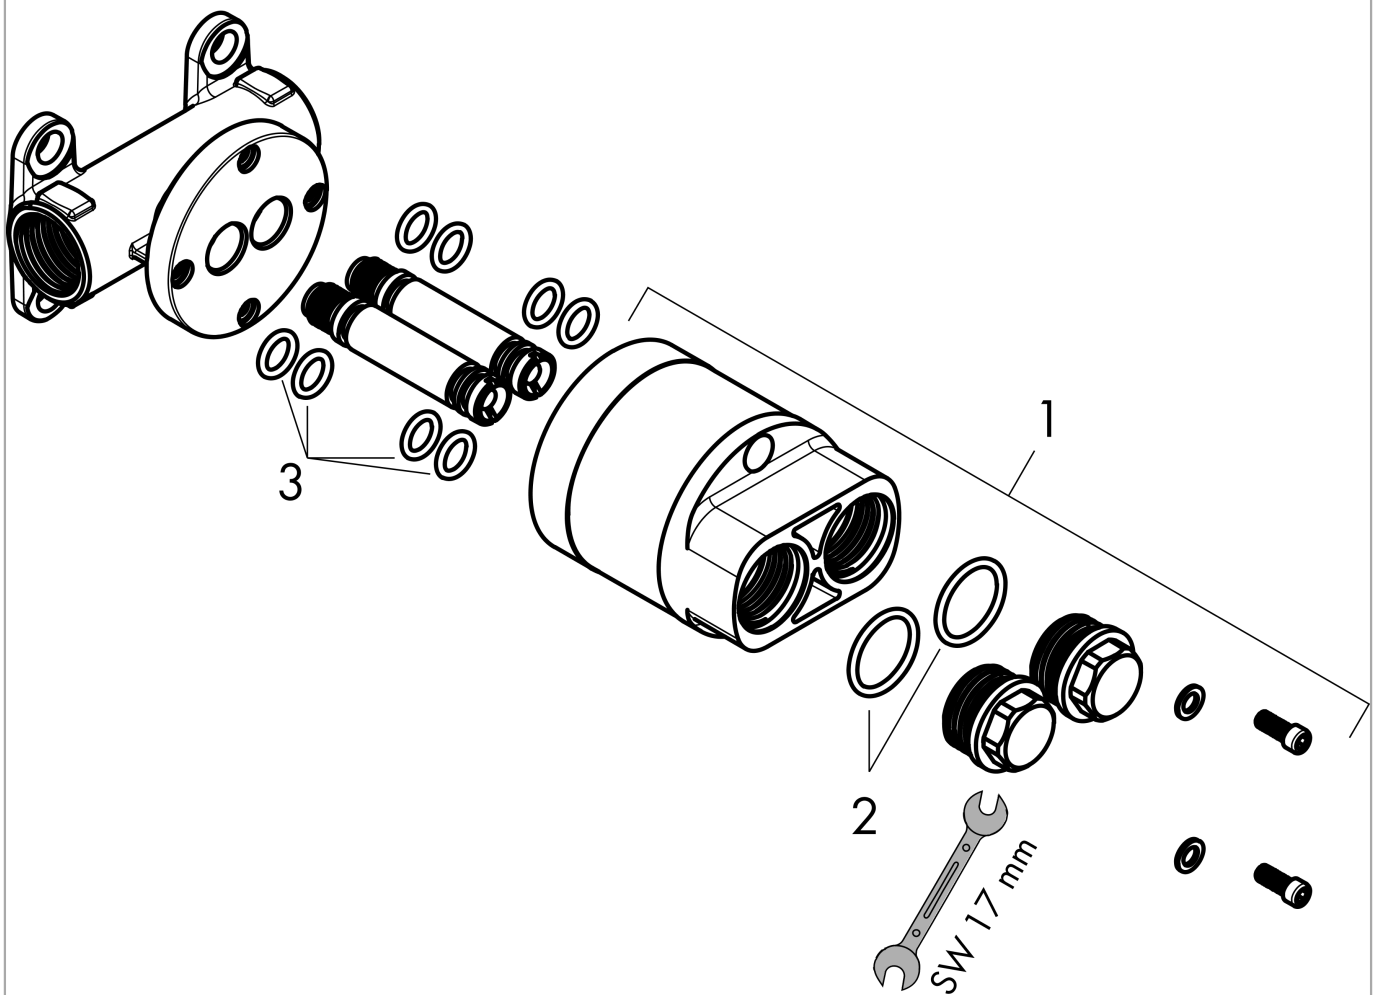

inbouwdeel voor gemengd water bidetFinish: Artikelnummer: **29235180****Beschrijving**

- geschikt voor: alle bidet handdouches voor gemengd water
- wandmontage
- Minimale montagediepte: 45 mm
- Maximale montagediepte: 60 mm
- warm- en koudwateraansluiting noodzakelijk

Artikeldetails

Vrijblijvende advies verkoopprijs excl. BTW	40,20 €
Vrijblijvende advies verkoopprijs incl. BTW	48,64 €

Productfoto**Maattekening**

inbouwdeel voor gemengd water bidet

Finish: Artikelnummer: 29235180

Explosietekening

Bouwjaar: >10/22

inbouwdeel voor gemengd water bidetFinish: Artikelnummer: **29235180****Reserveonderdelenlijst**

Bouwjaar: >10/22

Regel	Beschrijving	Artikelnummer	Prijs incl. BTW	VE
1	spoelblok compl.	94573000	27,95 €	1
2	O-ring 18x2	98181000	4,96 €	1
3	O-ring 8x2	98112000	2,90 €	1