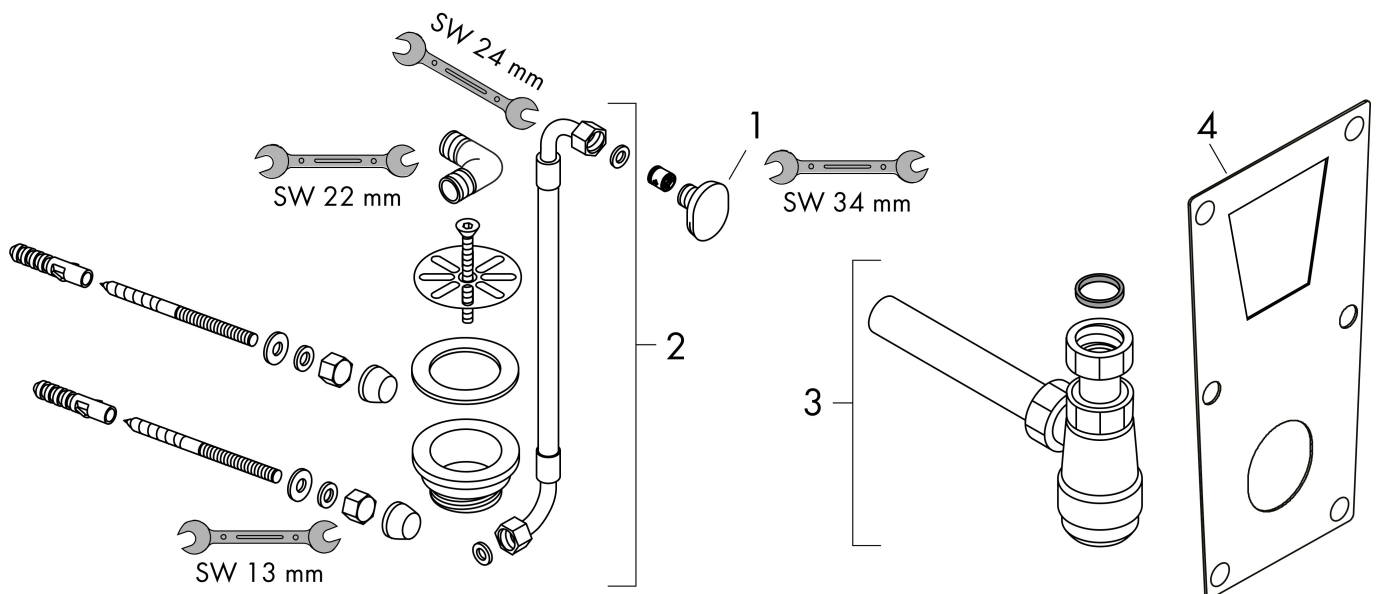

## Kenmerken

- materiaal: keramiek
- Made to Fit NoiseReduction: een geluiddempende mat die past bij de vorm van het product
- SmartClean: vuilafstotend glazuur
- glansgraad keramiek: glanzend
- sifon inbegrepen
- randloos
- watertoevoer vanaf de achterzijde
- aansluiting: wandmontage
- aansluiting: G $\frac{1}{2}$
- met bevestigingsmateriaal

## Maat tekeningen

## Technologie

Merk	hansgrohe
Artikelnaam	<b>EluPura Original Q</b> urinoir met toevoer van achter en afvoer naar onder/achter, zonder spoelrand, SmartClean
Art.nr.	61183450
Oppervlakte	wit
Netto prijs	348,04 EUR

## Explosietekening voor bouwjaar: >04/24

Merk	hansgrohe
Artikelnaam	<b>EluPura Original Q</b> urinoir met toevoer van achter en afvoer naar onder/achter, zonder spoelrand, SmartClean
Art.nr.	61183450
Oppervlakte	wit
Netto prijs	348,04 EUR