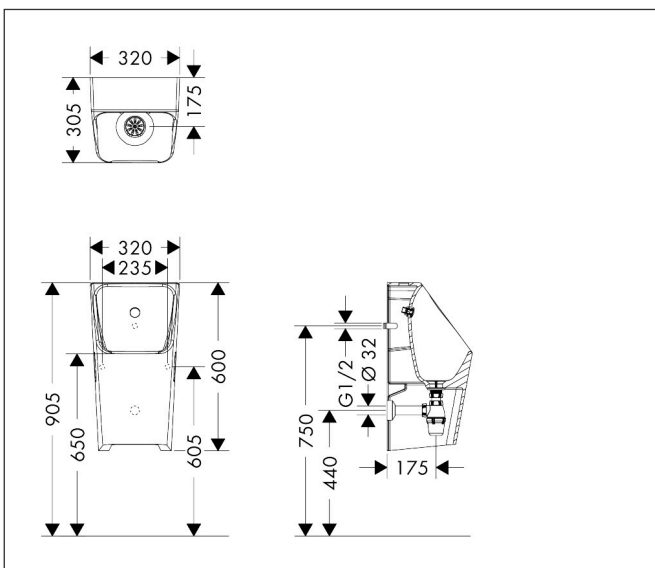

Merk	hansgrohe
Artikelnaam	<b>EluPura Original Q</b> urinoir met toevoer van achter en afvoer naar onder/achter, zonder spoelrand, SmartClean
Art.nr.	61183450
Oppervlakte	wit
Netto prijs	348,04 EUR

## Maat tekeningen

## Technologie

Merk	hansgrohe
Artikelnaam	<b>EluPura Original Q</b> urinoir met toevoer van achter en afvoer naar onder/achter, zonder spoelrand, SmartClean
Art.nr.	61183450
Oppervlakte	wit
Netto prijs	348,04 EUR

## Explosietekening voor bouwjaar: >04/24

Merk	hansgrohe
Artikelnaam	<b>EluPura Original Q</b> urinoir met toevoer van achter en afvoer naar onder/achter, zonder spoelrand, SmartClean
Art.nr.	61183450
Oppervlakte	wit
Netto prijs	348,04 EUR