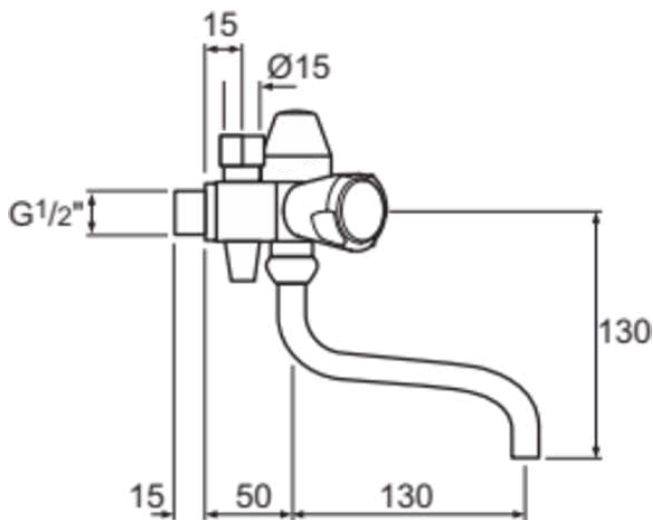

NIM-II-MES-E

F3073AA

NIM-II-MES-E | Tweegreeps keukenkraan, 195 mm sprong uitloop in chroom afwerking, 12 l/min (3 bar) | Volumestroom gelijkrichter, Verborgen straalregelaar, SmartShine

Afbeelding & technische tekening

Algemene informatie

Productcategorie:	Keukenmengkranen
Producttype:	Tweegreeps keukenkraan
Merk:	Ideal Standard
Collectie:	NIM-II-MES-E
Ontwerper:	Ideal Standard
Colour:	AA - Chroom
Afwerking van het oppervlak:	glanzend
Bevestigingswijze:	S-koppelingen
Nettogewicht (kg):	2.09
EAN-code:	8711678063113

Kenmerken

Volumestroom gelijkrichter  Verborgen straalregelaar

SmartShine

Downloads

- [EPD](#)
- [Spare Parts List](#)

Productnormen & certificeringen

Normen: EN 248 | DIN 4109 | EN 200
Aansluitdraad van de straalregelaar: