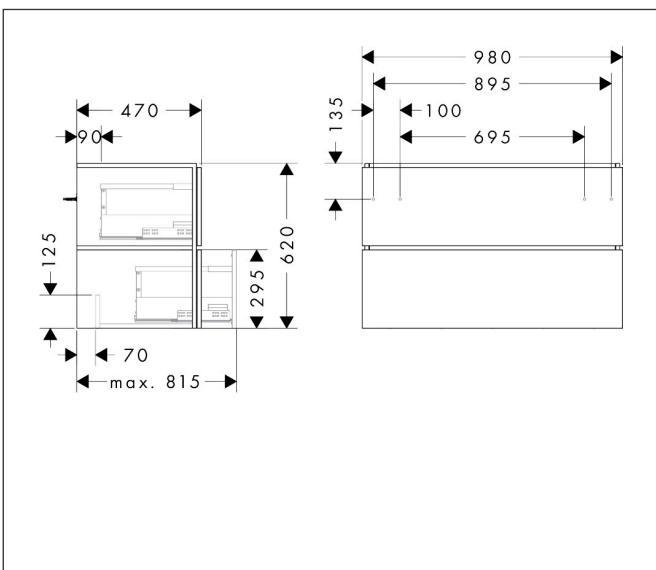

Merk	hansgrohe
Artikelnaam	Xilesa E badmeubel 980/470 met 2 lades voor wastafel
Art.nr.	54262700
Oppervlakte	Mat wit
Netto prijs	749,52 EUR

Product foto

Kenmerken

- basismateriaal meubels: vezelplaat van gemiddelde dichtheid (MDF)
- oppervlaktemateriaal meubels: lak
- MoistureProof: duurzaam materiaal dat lang mooi blijft
- met zijgreepopening
- type opening: volledig uittrekbaar
- 2 laden
- SoftClose, voor vloeiend en zacht sluiten
- wandmontage
- montagevoorwaarde: voorgemonteerd
- met bevestigingsmateriaal
- wastafel dient apart besteld te worden
- ruimtebesparende sifon (#54235000) is nodig voor de installatie en moet afzonderlijk worden besteld

Maat tekeningen

Technologie

Certificaat

Merk hansgrohe
 Artikelnaam **Xilesa E** badmeubel 980/470 met 2 lades voor wastafel
 Art.nr. 54262700
 Oppervlakte Mat wit
 Netto prijs 749,52 EUR

Benodigde onderdelen

Product foto	Artikelnaam	Art.nr.	Prijs
	hansgrohe Ruimtebesparende sifon voor wastafels 50 mm	54235000	39,60

Merk hansgrohe
Artikelnaam **Xilesa E** badmeubel 980/470 met 2 lades voor wastafel
Art.nr. 54262700
Oppervlakte Mat wit
Netto prijs 749,52 EUR

Explosietekening voor bouwjaar: >03/25

Merk	hansgrohe
Artikelnaam	Xilesa E badmeubel 980/470 met 2 lades voor wastafel
Art.nr.	54262700
Oppervlakte	Mat wit
Netto prijs	749,52 EUR

Onderdelen voor bouwjaar: >03/25