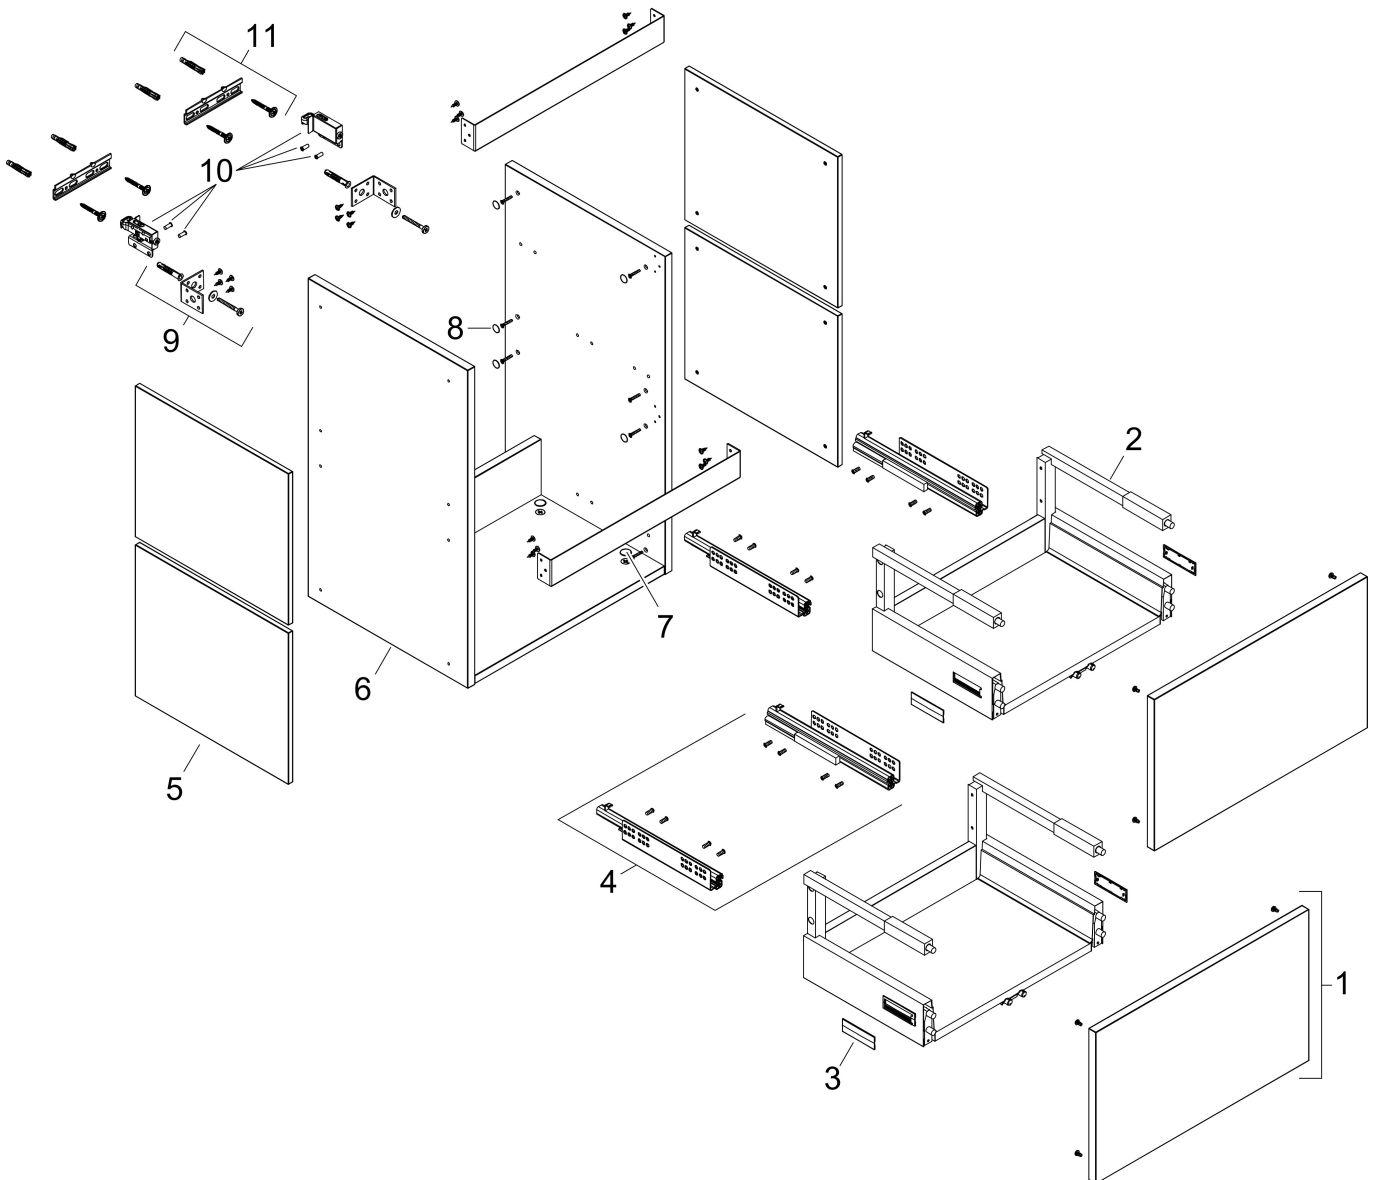

Merk	hansgrohe
Artikelnaam	Xilesa E badmeubel 980/470 met 2 lades voor wastafel
Art.nr.	54262700
Oppervlakte	Mat wit
Netto prijs	749,52 EUR

Product foto

Kenmerken

- basismateriaal meubels: vezelplaat van gemiddelde dichtheid (MDF)
- oppervlaktemateriaal meubels: lak
- MoistureProof: duurzaam materiaal dat lang mooi blijft
- met zijgreepopening
- type opening: volledig uittrekbaar
- 2 laden
- SoftClose, voor vloeiend en zacht sluiten
- wandmontage
- montagevoorwaarde: voorgemonteerd
- met bevestigingsmateriaal
- wastafel dient apart besteld te worden
- ruimtebesparende sifon (#54235000) is nodig voor de installatie en moet afzonderlijk worden besteld

Maat tekeningen

Technologie

Certificaat

Merk hansgrohe
 Artikelnaam **Xilesa E** badmeubel 980/470 met 2 lades voor wastafel
 Art.nr. 54262700
 Oppervlakte Mat wit
 Netto prijs 749,52 EUR

Benodigde onderdelen

Product foto	Artikelnaam	Art.nr.	Prijs
	hansgrohe Ruimtebesparende sifon voor wastafels 50 mm	54235000	39,60

Merk hansgrohe
Artikelnaam **Xilesa E** badmeubel 980/470 met 2 lades voor wastafel
Art.nr. 54262700
Oppervlakte Mat wit
Netto prijs 749,52 EUR

Explosietekening voor bouwjaar: >03/25

Merk	hansgrohe
Artikelnaam	Xilesa E badmeubel 980/470 met 2 lades voor wastafel
Art.nr.	54262700
Oppervlakte	Mat wit
Netto prijs	749,52 EUR

Onderdelen voor bouwjaar: >03/25