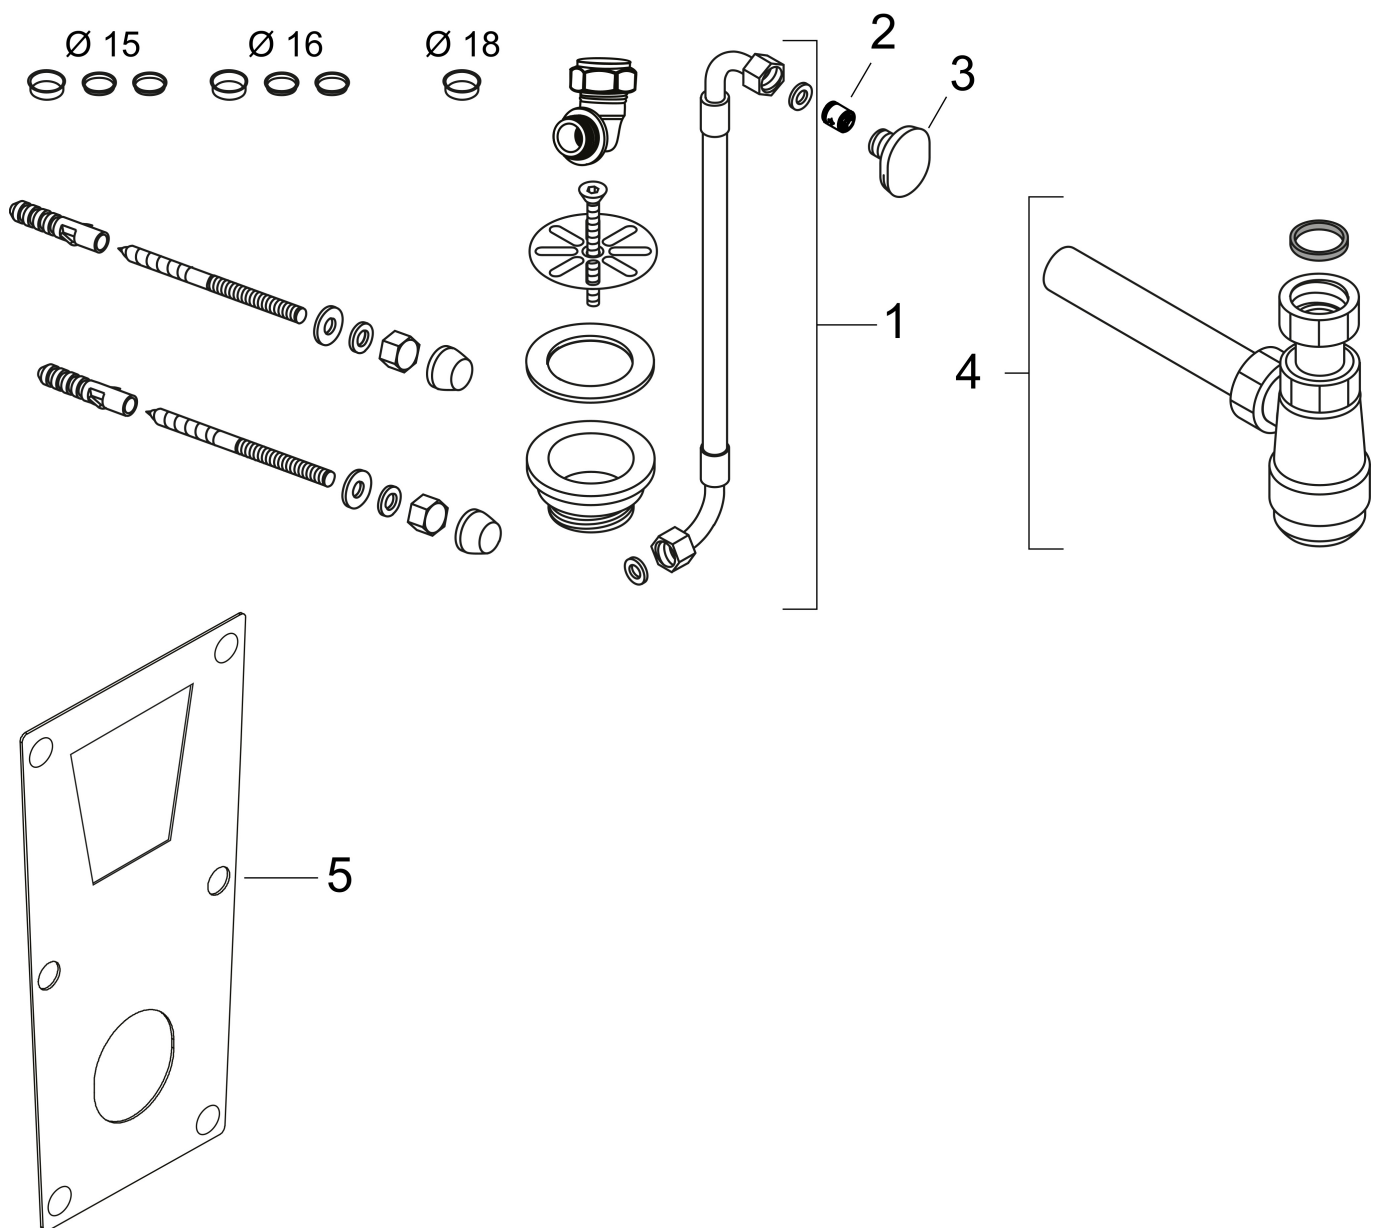

Kenmerken

- materiaal: keramiek
- Made to Fit NoiseReduction: een geluiddempende mat die past bij de vorm van het product
- SmartClean: vuilafstotend glazuur
- glansgraad keramiek: glanzend
- sifon inbegrepen
- randloos
- watertoevoer vanaf de bovenzijde
- aansluiting: wandmontage
- aansluiting: G $\frac{1}{2}$
- met bevestigingsmateriaal

Maat tekeningen

Technologie

Merk	hansgrohe
Artikelnaam	EluPura Original Q urinoir met toevoer van boven en afvoer naar onder/achter, zonder spoelrand, SmartClean
Art.nr.	61184450
Oppervlakte	wit
Netto prijs	348,04 EUR

Installatievoorbeelden

i Afmetingen kunnen variëren vanwege keramische toleranties die verband houden met het productieproces.

Merk	hansgrohe
Artikelnaam	EluPura Original Q urinoir met toevoer van boven en afvoer naar onder/achter, zonder spoelrand, SmartClean
Art.nr.	61184450
Oppervlakte	wit
Netto prijs	348,04 EUR

Explosietekening voor bouwjaar: >04/24

Merk	hansgrohe
Artikelnaam	EluPura Original Q urinoir met toevoer van boven en afvoer naar onder/achter, zonder spoelrand, SmartClean
Art.nr.	61184450
Oppervlakte	wit
Netto prijs	348,04 EUR