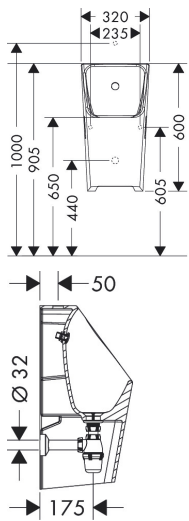

Maat tekeningen

Technologie

Merk	hansgrohe
Artikelnaam	EluPura Original Q urinoir met toevoer van boven en afvoer naar onder/achter, zonder spoelrand, SmartClean
Art.nr.	61184450
Oppervlakte	wit
Netto prijs	348,04 EUR

Installatievoorbeelden

i Afmetingen kunnen variëren vanwege keramische toleranties die verband houden met het productieproces.

Merk	hansgrohe
Artikelnaam	EluPura Original Q urinoir met toevoer van boven en afvoer naar onder/achter, zonder spoelrand, SmartClean
Art.nr.	61184450
Oppervlakte	wit
Netto prijs	348,04 EUR