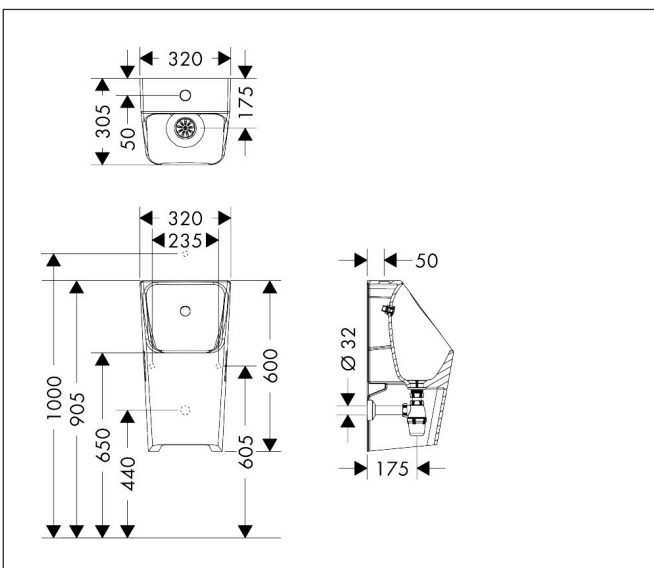

Merk	hansgrohe
Artikelnaam	EluPura Original Q urinoir met toevoer van boven en afvoer naar onder/achter, zonder spoelrand, SmartClean
Art.nr.	61184450
Oppervlakte	wit
Netto prijs	348,04 EUR

Product foto

Maat tekeningen

Technologie

Merk	hansgrohe
Artikelnaam	EluPura Original Q urinoir met toevoer van boven en afvoer naar onder/achter, zonder spoelrand, SmartClean
Art.nr.	61184450
Oppervlakte	wit
Netto prijs	348,04 EUR

Installatievoorbeelden

i Afmetingen kunnen variëren vanwege keramische toleranties die verband houden met het productieproces.

Merk	hansgrohe
Artikelnaam	EluPura Original Q urinoir met toevoer van boven en afvoer naar onder/achter, zonder spoelrand, SmartClean
Art.nr.	61184450
Oppervlakte	wit
Netto prijs	348,04 EUR

Explosietekening voor bouwjaar: >04/24

Merk	hansgrohe
Artikelnaam	EluPura Original Q urinoir met toevoer van boven en afvoer naar onder/achter, zonder spoelrand, SmartClean
Art.nr.	61184450
Oppervlakte	wit
Netto prijs	348,04 EUR