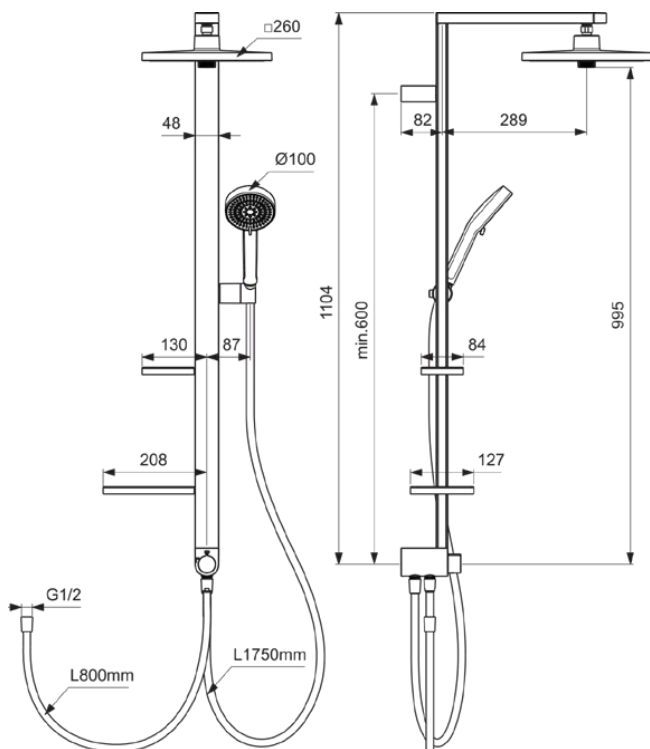

CERATWIST ALU+

BE213XG

CERATWIST ALU+ | Douchesysteem 345x501x1104 mm in matzwart afwerking, 12 l/min (3 bar) | Meerdere straalsoorten, Ecoflow

Afbeelding & technische tekening

Algemene informatie

Productcategorie:	Douchesystemen
Producttype:	Douchesysteem
Merk:	Ideal Standard
Collectie:	CERATWIST ALU+
Ontwerper:	Palomba Serafini Associati
Colour:	XG - Matzwart
Afwerking van het oppervlak:	mat
Hoogte (mm):	1104
Breedte (mm):	345
Lengte / sprong (mm):	501
Bevestigingswijze:	Bevestigingsbouten
Nettogewicht (kg):	3,56
EAN-code:	3800861139744

Producten die meegeleverd worden

BE223XG:	IDEALRAIN ALU+ Hoofddouche 260x260x82 mm in matzwart afwerking
BD580XG:	IDEALRAIN ALU+ Handdouche met meerdere functies 100x56x232 mm in matzwart afwerking, 8 l/min (3 bar)
BE175XG:	IDEALRAIN Doucheslang 1750 mm in matzwart afwerking
B961890XG:	Doucheslang
A861631XG:	Vervangende zeepschaal
A861632XG:	Vervangende zeepschaal

Kenmerken

Meerdere straalsoorten

Ecoflow

Downloads

- [Spare Parts List](#)

Product specificaties

Instelbare straalsoorten:	Ja
Aantal grepen:	1
Aantal straalsoorten:	2
Kleurcode:	XG
Kleuomschrijving:	matzwart
In hoogte verstelbare handdouche:	Ja
Positie greep:	Voorkant
Maximale volumestroom bij 3 bar (l/min):	12
Maximale volumestroom bij 3 bar (l/min) voor alle uitgangen:	12
Max. debiet bij 3 bar (l) voor hoofddouche:	12