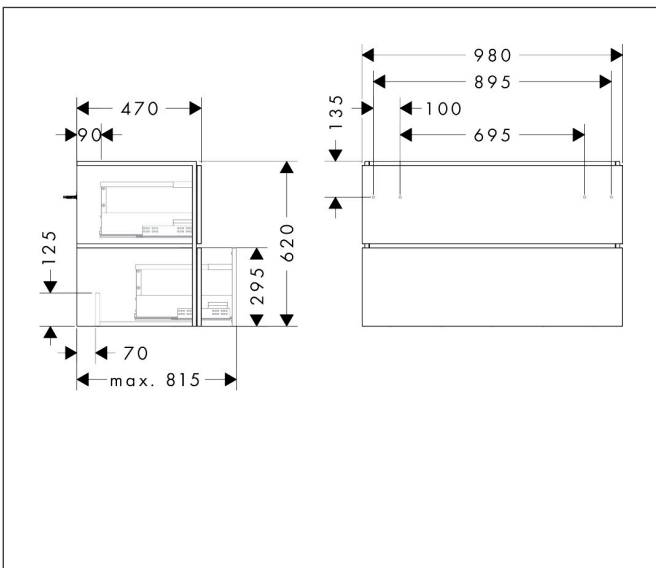

Merk	hansgrohe
Artikelnaam	<b>Xilesa E</b> badmeubel 980/470 met 2 lades voor wastafel
Art.nr.	54262760
Oppervlakte	Slate Matt Grey
Netto prijs	749,52 EUR

## Maat tekeningen

## Certificaat

Merk hansgrohe  
 Artikelnaam **Xilesa E** badmeubel 980/470 met 2 lades voor wastafel  
 Art.nr. 54262760  
 Oppervlakte Slate Matt Grey  
 Netto prijs 749,52 EUR

## Explosietekening voor bouwjaar: >03/25

Merk	hansgrohe
Artikelnaam	<b>Xilesa E</b> badmeubel 980/470 met 2 lades voor wastafel
Art.nr.	54262760
Oppervlakte	Slate Matt Grey
Netto prijs	749,52 EUR