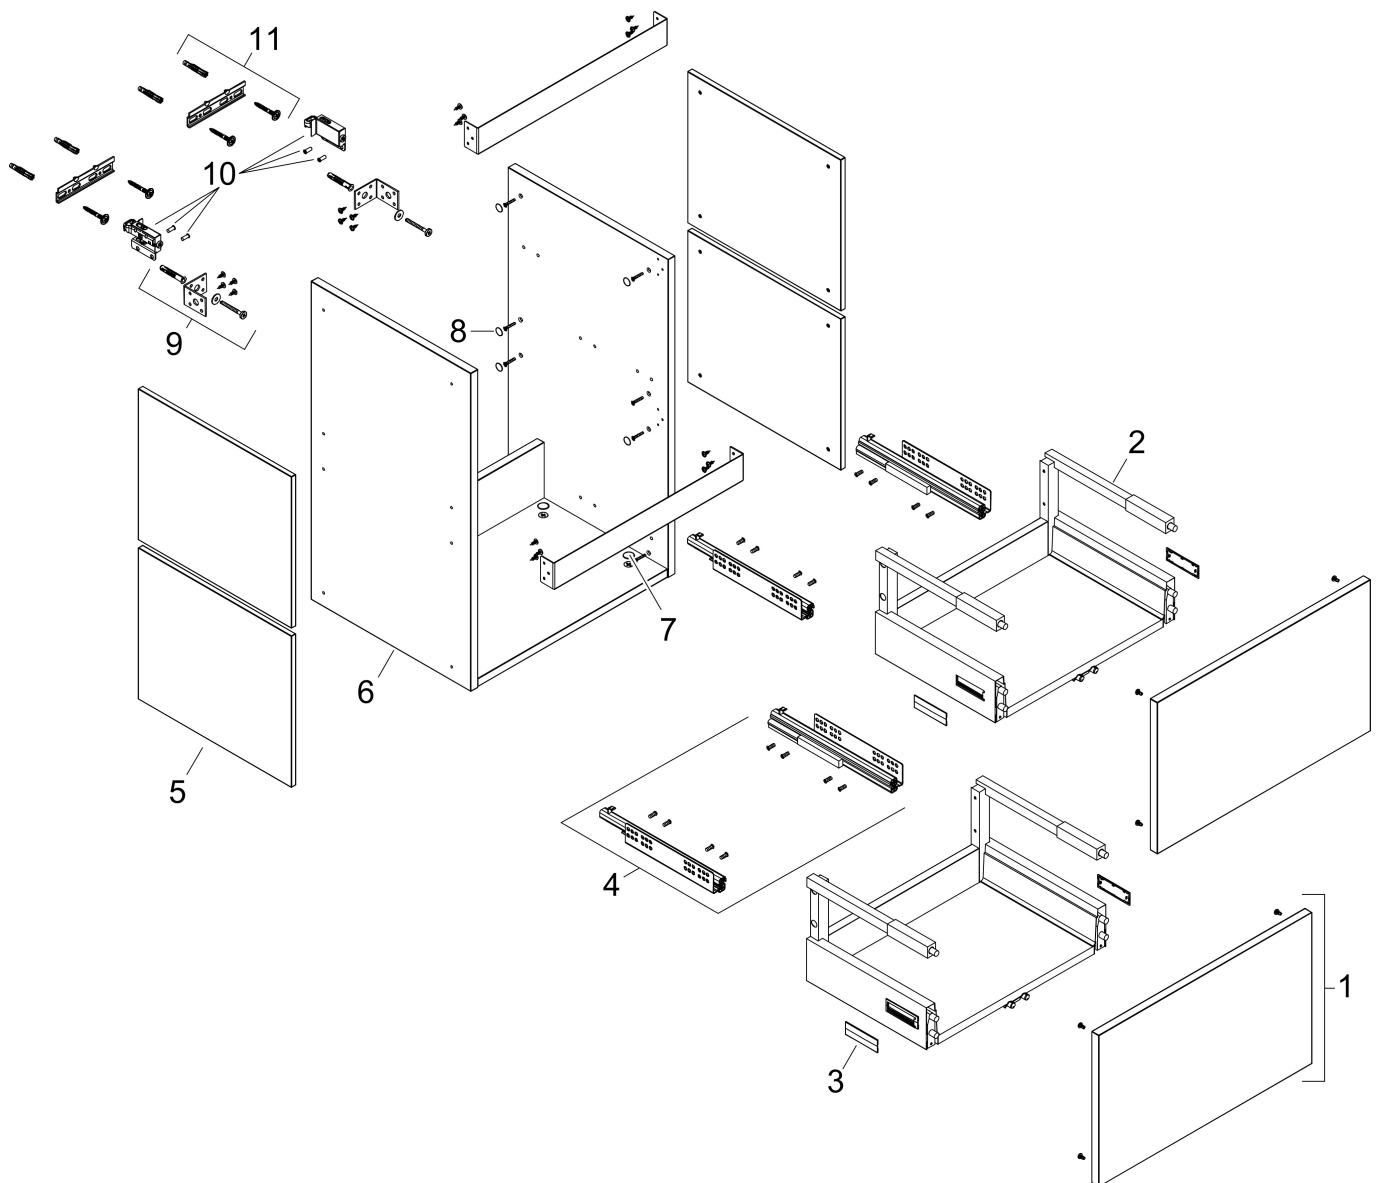

Merk hansgrohe
Artikelnaam **Xilesa E** badmeubel 980/470 met 2 lades voor wastafel
Art.nr. 54262760
Oppervlakte Slate Matt Grey
Netto prijs 749,52 EUR

Explosietekening voor bouwjaar: >03/25

Merk	hansgrohe
Artikelnaam	Xilesa E badmeubel 980/470 met 2 lades voor wastafel
Art.nr.	54262760
Oppervlakte	Slate Matt Grey
Netto prijs	749,52 EUR

Onderdelen voor bouwjaar: >03/25

Pos	Beschrijving	Art.nr.	Prijs
1	meubelfront	98025760	147,60
2	uittrekelement	97077000	227,60
3	afdekkapset	87917000	20,40
4	ladegeleiders	85157000	78,40
5	dekorplaat	92580760	113,70
6	meubelromp	98019000	491,20
7	afdekkap	92053000	16,60
8	afdekkap	92050000	12,70
9	bevestigingsmateriaal	98100000	20,40
10	montageset	87198000	52,00
11	montageset	87197000	52,00
a		54289760	59,40
b	Sifon compl.	54235000	39,60