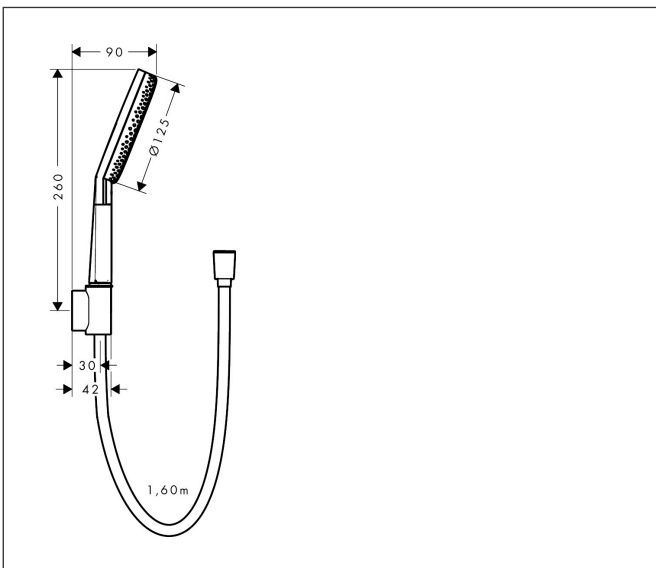

Merk	hansgrohe
Artikelnaam	Raindance Alive Select S doucheset 125 3jet EcoSmart met designflex textiel doucheslang 160 cm
Art.nr.	24611000
Oppervlakte	chrom
Netto prijs	154,53 EUR

Product foto

Maat tekeningen

Kenmerken

- bestaat uit: handdouche, douchehouder, textiel doucheslang
- diameter handdouche 125 mm
- RainAir volle zachte regenstraal, PowderRain, massagestraal
- handige straalkeuze via Select-knop
- QuickClean: Kalkaanslag kun je eenvoudig met je vinger verwijderen
- doorstroomregelaar: 8 l/min (met mogelijke toleranties -20%)
- designafdekking verbergt de straalnoppen
- designafdekking is eenvoudig zonder gereedschap afneembaar voor reiniging
- oppervlak designafdekking: grafiet
- geschikt voor doorstroomtoestellen
- Designflex doucheslang textiel, waterbestendig en waterafstotend materiaal
- uniek design met veelkleurig gevlochten garens
- garens gemaakt van gerecycled PET
- warm, katoenachtig materiaal voelt heerlijk aan op de huid
- montagezijde: cilindrische moer, handdouchezijde: conische moer
- draaikoppeling voorkomt dat de slang in de knoop raakt
- lengte doucheslang: 1600 mm
- Porter Fine S-douchehouder in minimalistisch ontwerp
- geïntegreerde houder
- afspoelbare filtering
- EU taxonomie: max. 8l/min

Technologie

Straalsoorten

Merk hansgrohe
 Artikelnaam **Raindance Alive Select S** doucheset 125 3jet EcoSmart met designflex textiel
 doucheslang 160 cm
 Art.nr. 24611000
 Oppervlakte chroom
 Netto prijs 154,53 EUR