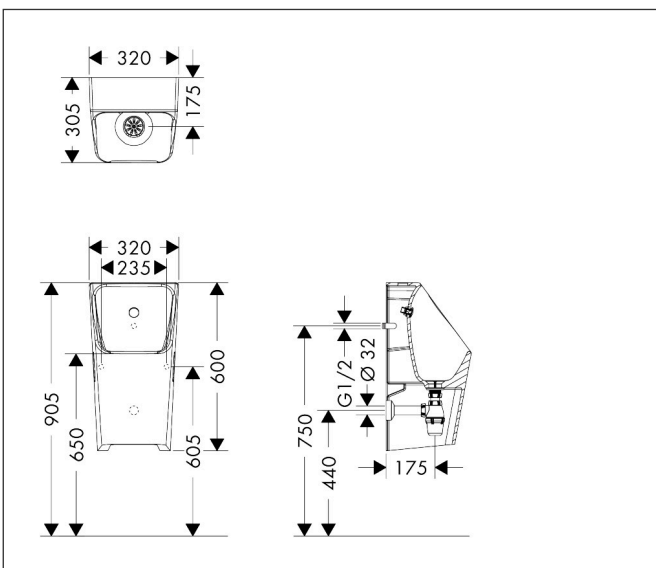

Merk	hansgrohe
Artikelnaam	<b>EluPura Original Q</b> urinoir 600/300 met toevoer van achter en afvoer naar onder/achter, zonder spoelrand, HygieneEffect
Art.nr.	62010450
Oppervlakte	wit
Netto prijs	365,87 EUR

## Maat tekeningen

## Installatievoorbeelden

**i** Afmetingen kunnen variëren vanwege keramische toleranties die verband houden met het productieproces.

Merk	hansgrohe
Artikelnaam	<b>EluPura Original Q</b> urinoir 600/300 met toevoer van achter en afvoer naar onder/achter, zonder spoelrand, HygieneEffect
Art.nr.	62010450
Oppervlakte	wit
Netto prijs	365,87 EUR

## Explosietekening voor bouwjaar: >04/24

Merk hansgrohe  
 Artikelnaam **EluPura Original Q** urinoir 600/300 met toevoer van achter en afvoer naar onder/achter, zonder spoelrand, HygieneEffect  
 Art.nr. 62010450  
 Oppervlakte wit  
 Netto prijs 365,87 EUR