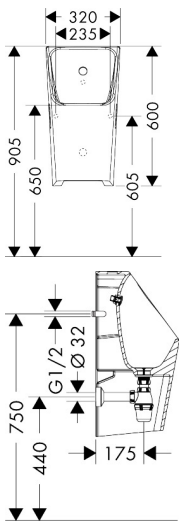

Merk	hansgrohe
Artikelnaam	<b>EluPura Original Q</b> urinoir 600/300 met toevoer van achter en afvoer naar onder/achter, zonder spoelrand, HygieneEffect
Art.nr.	62010450
Oppervlakte	wit
Netto prijs	365,87 EUR

## Maat tekeningen

## Technologie

Merk	hansgrohe
Artikelnaam	<b>EluPura Original Q</b> urinoir 600/300 met toevoer van achter en afvoer naar onder/achter, zonder spoelrand, HygieneEffect
Art.nr.	62010450
Oppervlakte	wit
Netto prijs	365,87 EUR

## Installatievoorbeelden

**i** Afmetingen kunnen variëren vanwege keramische toleranties die verband houden met het productieproces.

Merk	hansgrohe
Artikelnaam	<b>EluPura Original Q</b> urinoir 600/300 met toevoer van achter en afvoer naar onder/achter, zonder spoelrand, HygieneEffect
Art.nr.	62010450
Oppervlakte	wit
Netto prijs	365,87 EUR