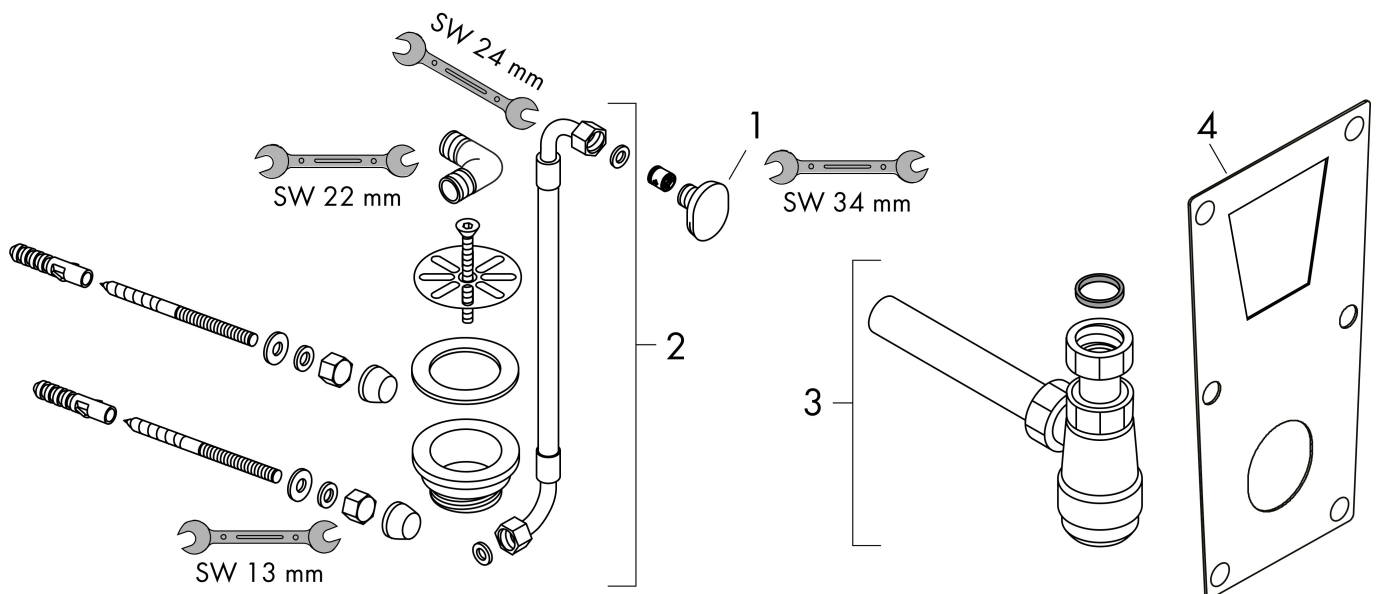

## Maat tekeningen

## Technologie

Merk	hansgrohe
Artikelnaam	<b>EluPura Original Q</b> urinoir 600/300 met toevoer van achter en afvoer naar onder/achter, zonder spoelrand, HygieneEffect
Art.nr.	62010450
Oppervlakte	wit
Netto prijs	365,87 EUR

## Installatievoorbeelden

**i** Afmetingen kunnen variëren vanwege keramische toleranties die verband houden met het productieproces.

Merk	hansgrohe
Artikelnaam	<b>EluPura Original Q</b> urinoir 600/300 met toevoer van achter en afvoer naar onder/achter, zonder spoelrand, HygieneEffect
Art.nr.	62010450
Oppervlakte	wit
Netto prijs	365,87 EUR

## Explosietekening voor bouwjaar: >04/24

Merk hansgrohe  
 Artikelnaam **EluPura Original Q** urinoir 600/300 met toevoer van achter en afvoer naar onder/achter, zonder spoelrand, HygieneEffect  
 Art.nr. 62010450  
 Oppervlakte wit  
 Netto prijs 365,87 EUR