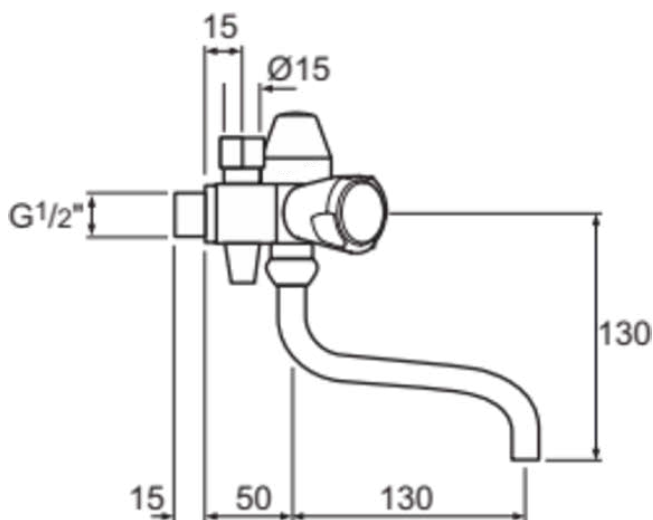

NIM-II-MES-E

F3074AA

NIM-II-MES-E | Tweegreeps keukenkraan, 195 mm sprong uitloop in chroom afwerking, 12 l/min (3 bar) | Volumestroom gelijkrichter, Verborgen straalregelaar, SmartShine

Afbeelding & technische tekening

Algemene informatie

Productcategorie:	Keukenmengkranen
Producttype:	Tweegreeps keukenkraan
Merk:	Ideal Standard
Collectie:	NIM-II-MES-E
Ontwerper:	Ideal Standard
Colour:	AA - Chroom
Afwerking van het oppervlak:	glanzend
Bevestigingswijze:	Koppelingsmoer
Nettogewicht (kg):	2.05
EAN-code:	8711678063120

Kenmerken

Volumestroom gelijkrichter  Verborgen straalregelaar

SmartShine

Downloads

- [EPD](#)
- [Spare Parts List](#)

Productnormen & certificeringen

Normen: EN 248 | DIN 4109 | EN 200
Aansluitdraad van de straalregelaar: