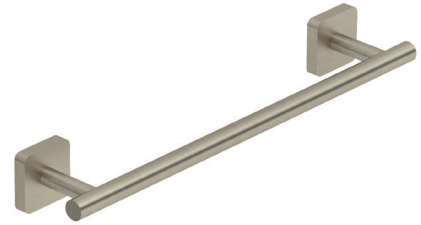

Technische Daten/ Technical Data

KLUDI-VELA S
Handtuchhalter

Artikel- Nr.: 25962N5

Oberfläche:
N5 Stainless Brushed Nickel PVD

Artikeltext
Hersteller KLUDI GmbH & Co. KG
Typ: KLUDI-VELA S
Handtuchhalter
Artikel- Nr.: 25962N5

Handtuchhalter
L= 300mm
feststehend
Wandmontage (schrauben oder kleben)
mit Befestigungsmaterial Schrauben und Dübel
Klebe-Set Art. Nr. 94006800-00 separat bestellen
Wandhalter Metall

Produktabbildung/ Product picture