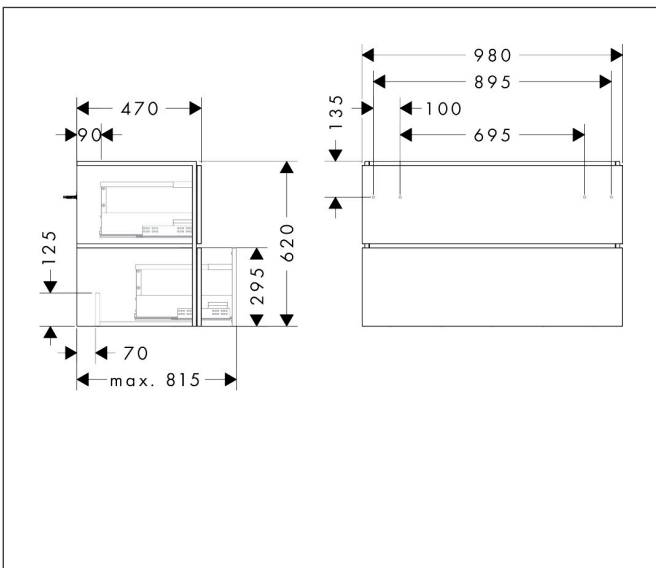

Merk	hansgrohe
Artikelnaam	<b>Xilesa E</b> badmeubel 980/470 met 2 lades voor wastafel
Art.nr.	54262780
Oppervlakte	Sand Matt Beige
Netto prijs	749,52 EUR

## Maat tekeningen

## Certificaat

Merk hansgrohe  
 Artikelnaam **Xilesa E** badmeubel 980/470 met 2 lades voor wastafel  
 Art.nr. 54262780  
 Oppervlakte Sand Matt Beige  
 Netto prijs 749,52 EUR

## Explosietekening voor bouwjaar: >03/25

Merk hansgrohe  
 Artikelnaam **Xilesa E** badmeubel 980/470 met 2 lades voor wastafel  
 Art.nr. 54262780  
 Oppervlakte Sand Matt Beige  
 Netto prijs 749,52 EUR