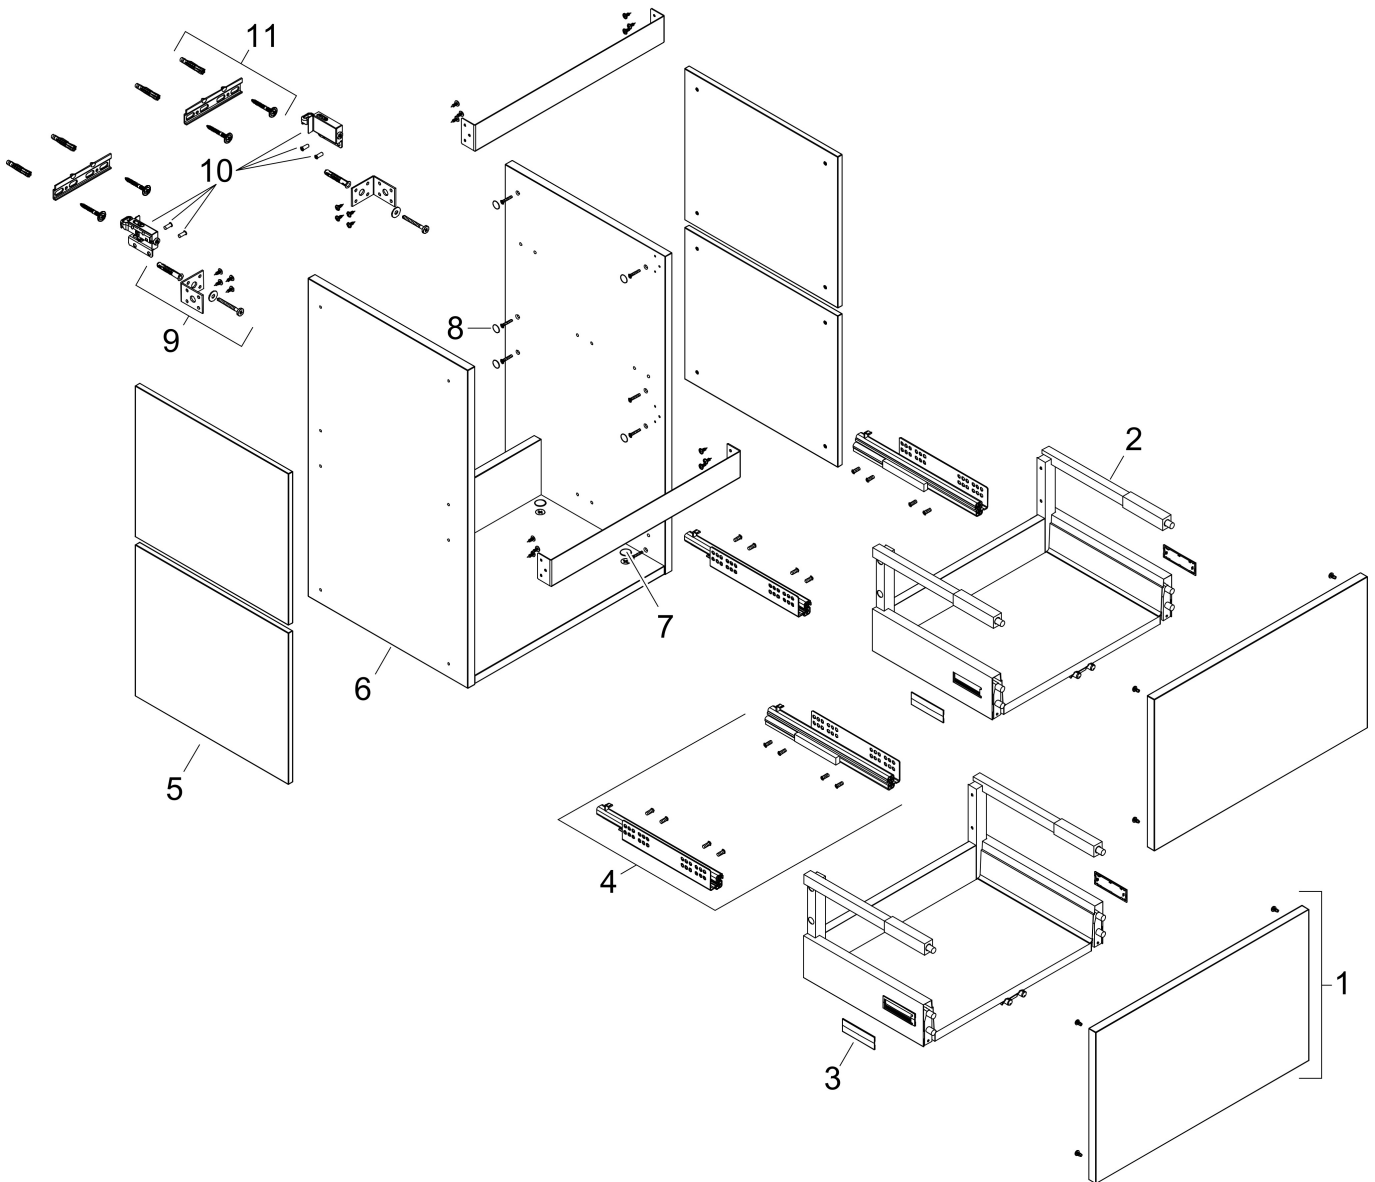

Merk hansgrohe
Artikelnaam **Xilesa E** badmeubel 980/470 met 2 lades voor wastafel
Art.nr. 54262780
Oppervlakte Sand Matt Beige
Netto prijs 749,52 EUR

Explosietekening voor bouwjaar: >03/25

Merk hansgrohe
Artikelnaam **Xilesa E** badmeubel 980/470 met 2 lades voor wastafel
Art.nr. 54262780
Oppervlakte Sand Matt Beige
Netto prijs 749,52 EUR

Onderdelen voor bouwjaar: >03/25

Pos	Beschrijving	Art.nr.	Prijs
1	meubelfront	98025780	147,60
2	uittrekelement	97077000	227,60
3	afdekkapset	87917000	20,40
4	ladegeleiders	85157000	78,40
5	dekorplaat	92580780	113,70
6	meubelromp	98019000	491,20
7	afdekkap	92053000	16,60
8	afdekkap	92050000	12,70
9	bevestigingsmateriaal	98100000	20,40
10	montageset	87198000	52,00
11	montageset	87197000	52,00
a		54289760	59,40
b	Sifon compl.	54235000	39,60