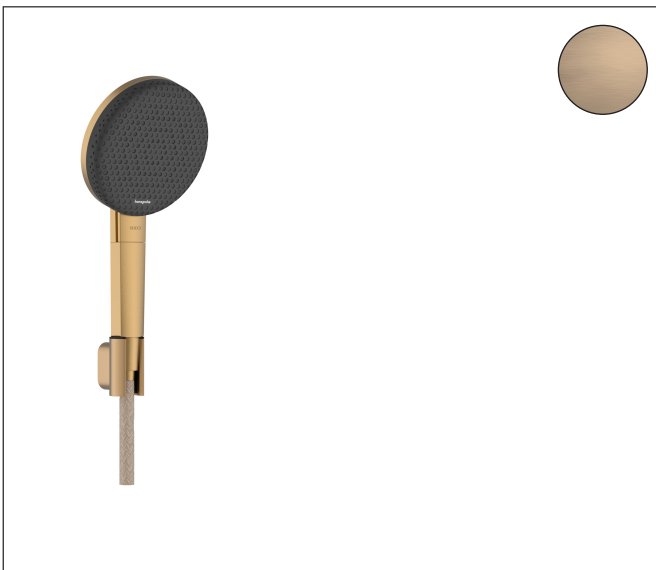

Merk	hansgrohe
Artikelnaam	<b>Raindance Alive Select S</b> doucheset 125 3jet EcoSmart met designflex textiel doucheslang 160 cm
Art.nr.	24611140
Oppervlakte	Brushed Bronze
Netto prijs	231,85 EUR

## Product foto

## Kenmerken

- bestaat uit: handdouche, douchehouder, textiel doucheslang
- diameter handdouche 125 mm
- RainAir volle zachte regenstraal, PowderRain, massagestraal
- handige straalkeuze via Select-knop
- QuickClean: Kalkaanslag kun je eenvoudig met je vinger verwijderen
- doorstroomregelaar: 8 l/min (met mogelijke toleranties -20%)
- designafdekking verbergt de straalnoppen
- designafdekking is eenvoudig zonder gereedschap afneembaar voor reiniging
- oppervlak designafdekking: grafiet
- geschikt voor doorstroomtoestellen
- Designflex doucheslang textiel, waterbestendig en waterafstotend materiaal
- uniek design met veelkleurig gevlochten garens
- garens gemaakt van gerecycled PET
- warm, katoenachtig materiaal voelt heerlijk aan op de huid
- montagezijde: cilindrische moer, handdouchezijde: conische moer
- draaikoppeling voorkomt dat de slang in de knoop raakt
- lengte doucheslang: 1600 mm
- Porter Fine S-douchehouder in minimalistisch ontwerp
- geïntegreerde houder
- afspoelbare filtering
- EU taxonomie: max. 8l/min

## Straalsoorten

Merk hansgrohe  
 Artikelnaam **Raindance Alive Select S** doucheset 125 3jet EcoSmart met designflex textiel  
 doucheslang 160 cm  
 Art.nr. 24611140  
 Oppervlakte Brushed Bronze  
 Netto prijs 231,85 EUR