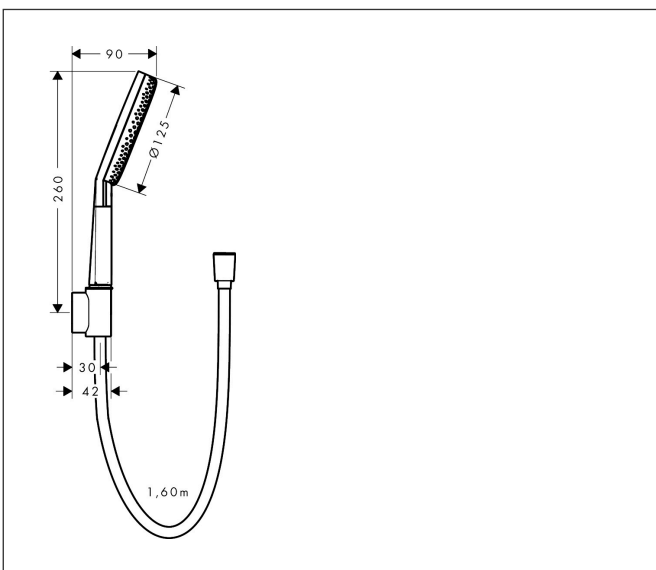

Merk	hansgrohe
Artikelnaam	<b>Raindance Alive Select S</b> doucheset 125 3jet EcoSmart met designflex textiel doucheslang 160 cm
Art.nr.	24611140
Oppervlakte	Brushed Bronze
Netto prijs	231,85 EUR

## Maat tekeningen

## Kenmerken

- bestaat uit: handdouche, douchehouder, textiel doucheslang
- diameter handdouche 125 mm
- RainAir volle zachte regenstraal, PowderRain, massagestraal
- handige straalkeuze via Select-knop
- QuickClean: Kalkaanslag kun je eenvoudig met je vinger verwijderen
- doorstroomregelaar: 8 l/min (met mogelijke toleranties -20%)
- designafdekking verbergt de straalnoppen
- designafdekking is eenvoudig zonder gereedschap afneembaar voor reiniging
- oppervlak designafdekking: grafiet
- geschikt voor doorstroomtoestellen
- Designflex doucheslang textiel, waterbestendig en waterafstotend materiaal
- uniek design met veelkleurig gevlochten garens
- garens gemaakt van gerecycled PET
- warm, katoenachtig materiaal voelt heerlijk aan op de huid
- montagezijde: cilindrische moer, handdouchezijde: conische moer
- draaikoppeling voorkomt dat de slang in de knoop raakt
- lengte doucheslang: 1600 mm
- Porter Fine S-douchehouder in minimalistisch ontwerp
- geïntegreerde houder
- afspoelbare filtering
- EU taxonomie: max. 8l/min